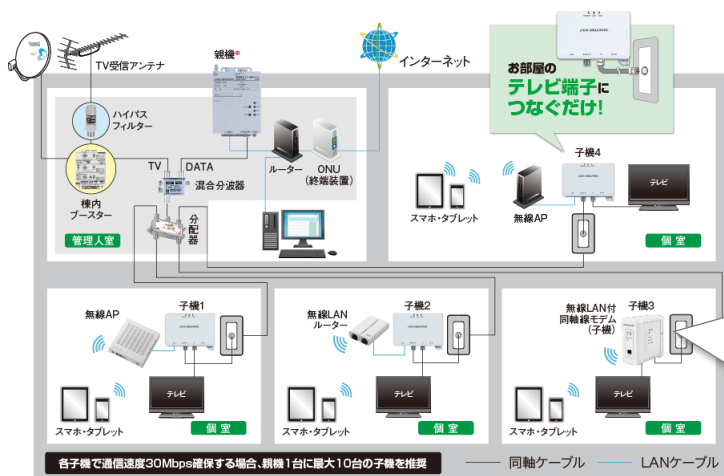

既存のテレビ共聴設備で高速インターネット通信を実現

もともと建物内にテレビ共聴設備があったため、その設備を利用して高速インターネットを整えることになった。今回導入した、G.hn準拠の高速通信にも対応した高速同軸線モデム(ECGシリーズ)は、最大通信速度1Gbps(理論値)の、高速インターネット通信環境を提供できる。今後新たにネット回線が必要になったとしても、最大30台の子機接続可能。

セキュリティ面では、子機間通信防止タイプなため、有線通信は暗号化されており、情報漏えいといった不安も解消されるため、入居者様へ安心してネットワーク環境を案内できる設備になった。

また、親機は金属シャーシを採用し、シールド性や放熱性にも優れているため長期利用できることも採用のポイントとなった。

無線LAN付高速同軸線モデム(子機)

高速同軸線モデム(子機)と無線アクセスポイントを組み合わせることにより、既設のテレビ共聴設備を利用して新たなLAN配線工事をせず簡単に施工でき、宅内工事が発生しないため工期短縮でWi-Fi構築が可能となる。今後新たな入居者様が増えた場合も、無線LAN付高速同軸線モデム(子機)をテレビ端子につなぐだけで簡単にWi-Fi環境が整う。コンパクトで取付場所も選ばず、室内の景観を損なうこともない。また、テレビ共聴設備は今まで通りそのまま利用できるので、テレビの視聴は継続して可能となる。

簡単に
Wi-Fi環境
が導入できる！

導入後の反響

ご提案通り、施工費用が抑えられ、新たに配管を設置しないことで物件の見た目も変わらず、納得行くかたちとなった。インターネット設備の利用を希望される入居者様には、未来ネット様より、室内子機を宅配などでお届けし、設定についての問い合わせは電話対応や、ホームページに専用サポートページを設けるなどして対応していただいている。宅内工事の日程に合わせて在宅いただく必要がないので、日中お忙しい方にも喜ばれており、また、通信速度も快適な1Gbps使い放題で、入居者様にも満足されている。導入以前には空室が2室あったが、無料インターネット導入後に3か月で満室になり当初の希望通りとなり大変喜んでる。

カスタマー
センター

0570-033-083

土・日・祝日もご利用ください!

DXアンテナ株式会社

一部のIP電話で上記番号がご利用にならない場合：050-3818-9016 受付時間 9:30~17:00(夏期・年末年始休暇は除く)

本社 / 〒651-2241 兵庫県神戸市西区室谷1丁目2番2号