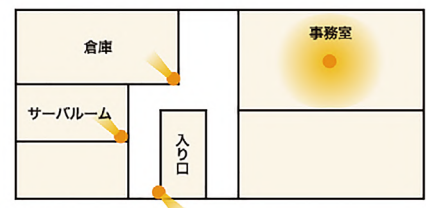

ドアセンサー

ドアが開いたら反応

3種類(最大24個)の
屋内用センサーを
用途に応じて追加可能

ネットワーク(IP)カメラ

繋げば映る!「自動カメラ登録機能」搭載!

オフィス

事務所や倉庫、サーバールームの監視に

- 監視カメラ設置箇所
出入口×1、事務室×1、サーバールーム×1、倉庫×1
- 期待する効果
重要エリアの入室管理をして重要データや備品・商品を監視。不審人物の侵入抑止、夜間の監視。
- 構成例