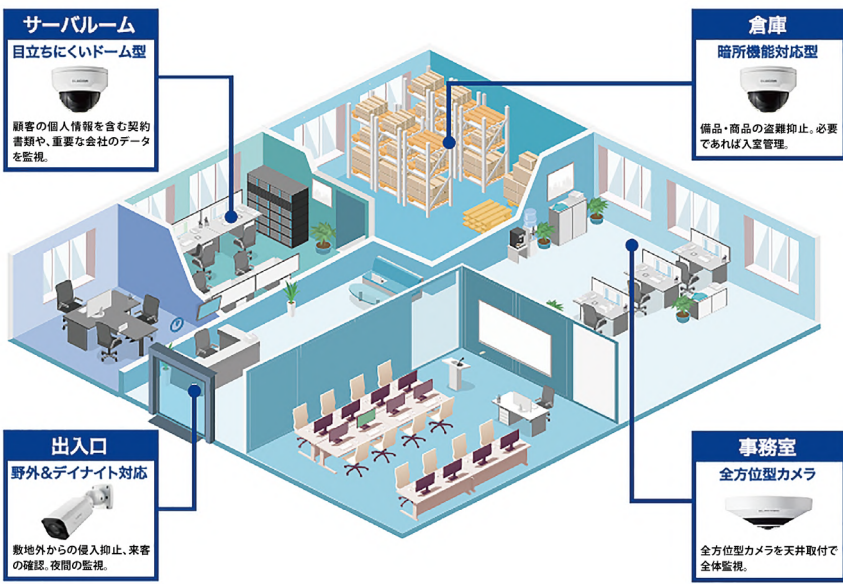

最適なシステムを規模・用途で選べる セキュリティカメラソリューション!

ワイヤレスフルHDカメラシリーズ

外出先から映像を「確認」

接続カメラ・モニターが選べる! ホームIoTの新提案

- カメラ⇄受信機で通話が可能

※カメラは同シリーズのカメラ2機種よりお選びください。
※HDMI端子対応のテレビもモニターとしてご利用いただけます。

「話せる」カメラ

カメラ⇄モニターで双方向通話ができる!

- カメラ+センサーライト2つの機能を搭載した「話せるカメラ」

シンプル機能で手軽に導入 エントリーモデル

- カメラ最大4台増設可能

オプションでさらに便利

温度・湿度センサー

温度・湿度の変化に反応

人感センサー

人感センサーで人の動きに反応

ドアセンサー

ドアが開いたら反応

3種類(最大24個)の
屋内用センサーを
用途に応じて追加可能

ネットワーク(IP)カメラ

繋げば映る!「自動カメラ登録機能」搭載!

オフィス

事務所や倉庫、サーバールームの監視に

- 監視カメラ設置箇所
出入口×1、事務室×1、サーバールーム×1、倉庫×1
- 期待する効果
重要エリアの入室管理をして重要データや備品・商品を監視。不審人物の侵入抑止、夜間の監視。
- 構成例