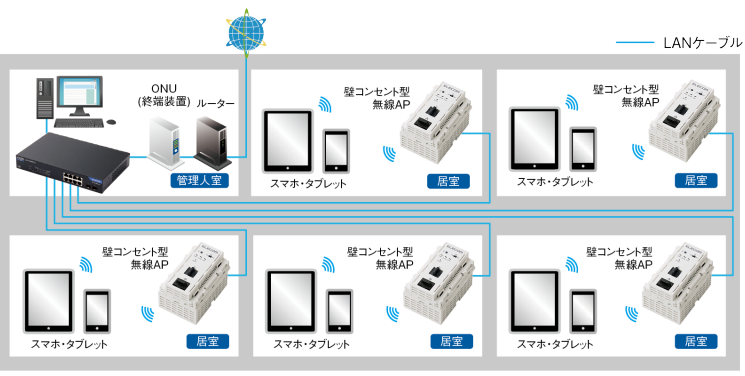

「新築建物」におすすめ！ LAN配線方式