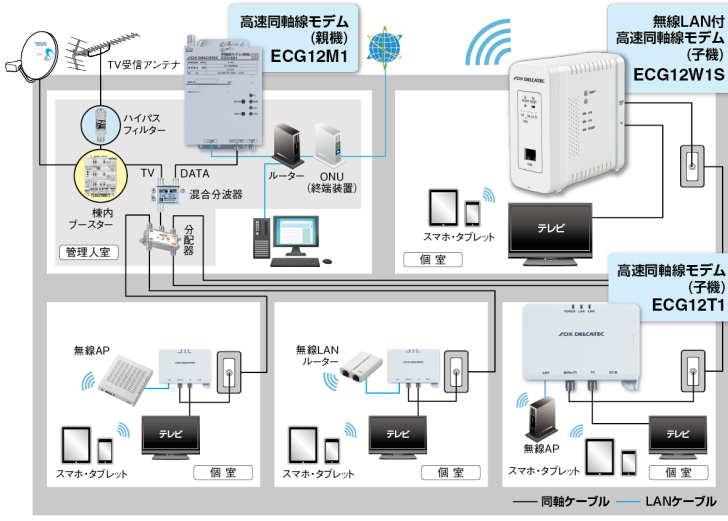

# 「既設のテレビ共同受信設備」で高速インターネット通信を実現！ 同軸配線方式

**最大  
通信速度  
1Gbps**  
(理論値)

**室内側は  
テレビ端子に  
つなぐだけ！**

**子機の  
組合せ自由**  
親機1台に最大30台  
まで接続可能!  
(有線/無線)

導入の流れ **お問合せ** > **現地** 調査 > **お見積** > **施工** > **アフター** サポート

**高速同軸線モデム専用のクラウド型状態監視**

**別売 DX監視サービス**

【監視範囲】親機5台・子機50台・IPネットワーク機器50台まで

別売 監視装置 (WPEF1)

保守側 クラウド監視サーバ

- 監視対象 集合住宅A
- 監視対象 集合住宅B
- 監視対象 旅館
- 監視対象 ホテル

※各子機で通信速度30Mbps確保する場合、親機1台に最大10台の子機を推奨

高速同軸線モデム  
(親機)  
ECG12M1

高速同軸線モデム  
(子機)  
ECG12T1

無線LAN付  
高速同軸線モデム(子機)  
ECG12W1S