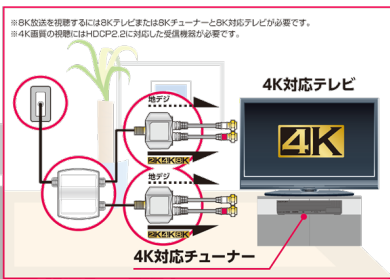

さらにおすすめな入居率UPのためのリニューアルソリューション

物件に付加価値を追加して差をつける!

今話題の新4K8K衛星放送は、美しい映像がお楽しみいただける**注目のコンテンツ**です。

新4K8K衛星放送の受信には
システムの見直しと
改修が必要です!

システムの改修から新規のシステム構築、
4K8K対応の製品までDXアンテナになんでもご相談ください!

顧客満足度の高い物件へ空き部屋ゼロ対策

環境・用途で選べる高速インターネットが楽しめる『セキュリティカメラ』

アナログカメラの
リニューアルに
最適な同軸カメラ

簡単・手軽に設置
導入しやすい
ワイヤレスカメラ

最適なシステムを規模・
用途で選べる
ネットワーク(IP)カメラ