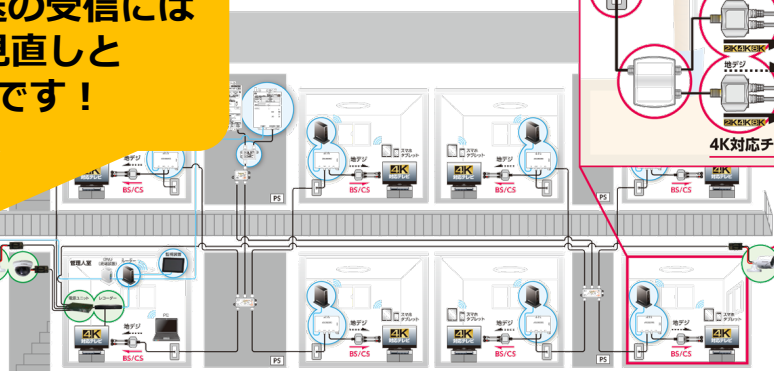

さらにおすすめな入居率UPのためのリニューアルソリューション

物件に付加価値を追加して差をつける!

今話題の新4K8K衛星放送は、美しい映像がお楽しみいただける**注目のコンテンツ**です。

新4K8K衛星放送の受信には
システムの見直しと
改修が必要です!

システムの改修から新規のシステム構築、
4K8K対応の製品までDXアンテナになんでもご相談ください!

顧客満足度の高い物件へ空き部屋ゼロ対策

環境・用途で選べる高速インターネットが楽しめる『セキュリティカメラ』

アナログカメラの
リニューアルに
最適な同軸カメラ

簡単・手軽に設置
導入しやすい
ワイヤレスカメラ

最適なシステムを規模・
用途で選べる
ネットワーク(IP)カメラ