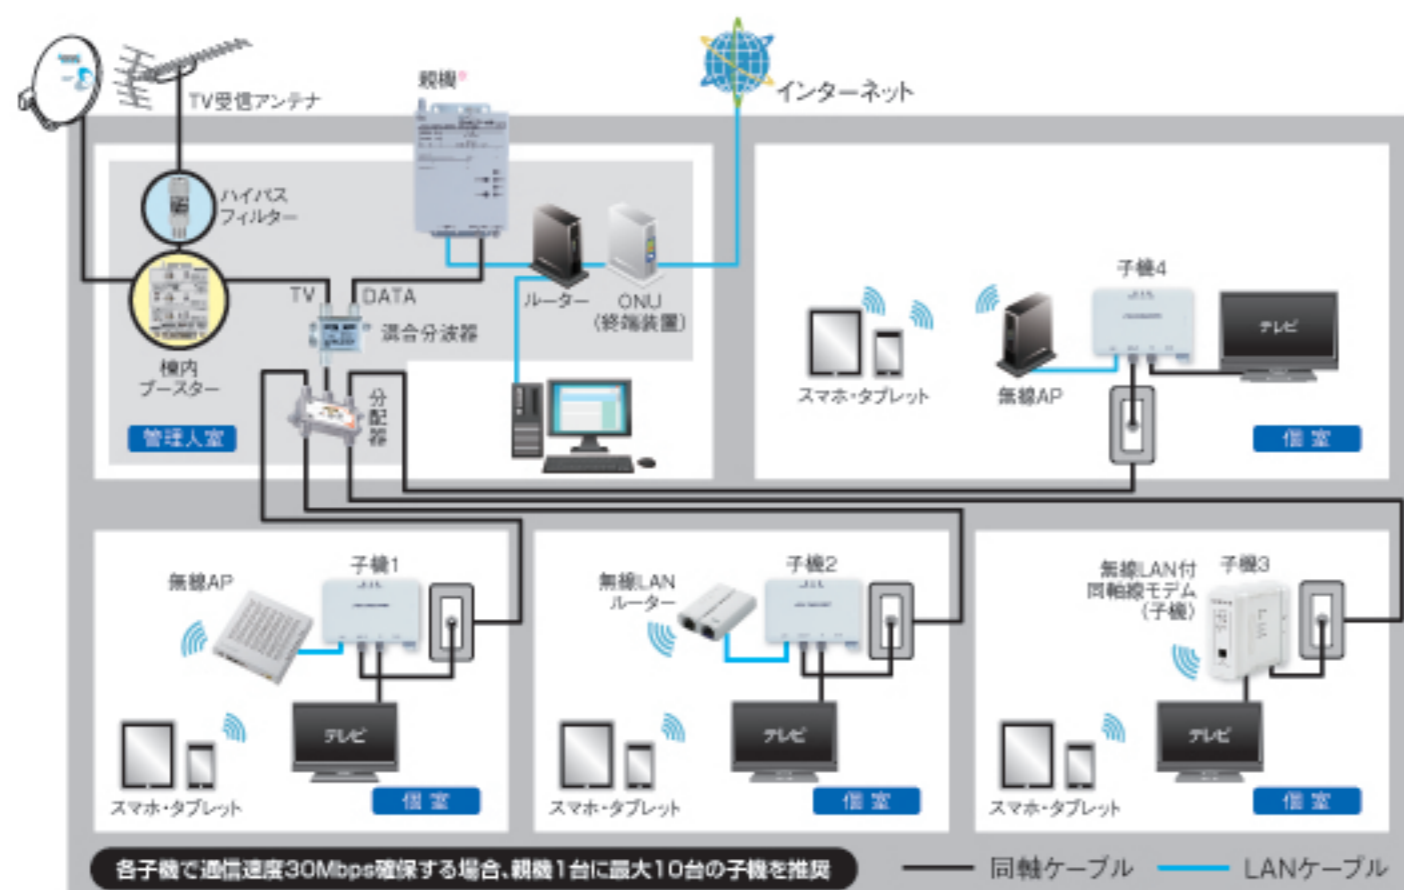

入居者様に人気の設備No.1!

高速インターネット環境の導入で

入居率UP

テレビ配線を使って高速インターネット!

超安定通信!

インターネット無料を希望している
入居済のお客様

LAN配線工事なしで
高速インターネットが導入できる!
高速同軸線モデム

インターネット無料を希望している
入居検討中のお客様

**配線工事不要
追加も簡単**
室内側は
テレビ端子に
つなぐだけ

最大
通信速度
1Gbps
(理論値)

**G.hn準拠の
高速モデル**
親機1台に対し
子機最大30台まで
接続可能

高速
無線LAN通信

5GHz帯・11ac
433Mbps
2.4GHz帯・11n
300Mbps

安心の
セキュリティ

子機間通信
防止タイプで
セキュリティ確保

お部屋の
テレビ端子に
つなぐだけ!

監視装置 (WPE01)

DX監視サービス (別売)

施設の運用・メンテナンスに最適!

高速同軸線モデム導入済の各施設に、専用監視装置(WPE01)を設置することで、クラウド監視サーバを介して、保守側(施設管理者様)にてネットワーク機器の状態を遠隔監視することができます。

建物に合わせた最適な
ネットワーク構築が可能!

ELECOM

LIFESTYLE INNOVATION

信頼性・安定通信 セキュアなネットワーク環境