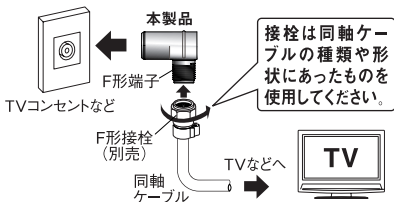

ノイズ
ブロック構造で
クリアな画像

地デジ対応

[使用できる放送]

- CS
- BS
- UHF
- FM
- VHF
- ケーブルテレビ

 DIGITAL

ワンタッチ式プラグ + F形端子

高シールドプラグ(L形)

せまいスペースでもアンテナケーブルが接続できます。

取扱い方法 SHP-7N-B2

使用帯域(DC~2610MHz)

高シールドプラグ(L形)

図のように、F形端子にF形接栓を使って接続してください。

■使用例 (地デジアンテナの屋内設置例)

ご注意:映像が乱れたり、映らなくなった場合はプラグにゆるみや抜けがないか、点検をしてください。

警告

- ・屋内専用。水などで濡らさないでください。火災、感電の原因となります。
- ・雷が鳴り出したら、手を触れないこと。感電の原因となります。