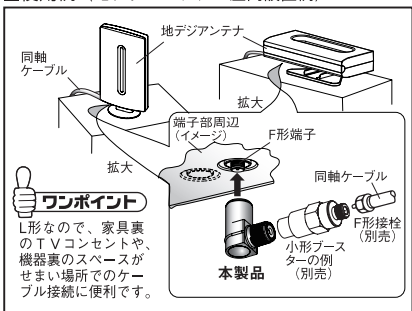

取扱い方法 SHP-7N-B2

使用帯域(DC~2610MHz)

高シールドプラグ(L形)

図のように、F形端子にF形接栓を使って接続してください。

■使用例 (地デジアンテナの屋内設置例)

ご注意:映像が乱れたり、映らなくなった場合はプラグにゆるみや抜けがないか、点検をしてください。

警告

- ・屋内専用。水などで濡らさないでください。火災、感電の原因となります。
- ・雷が鳴り出したら、手を触れないこと。感電の原因となります。