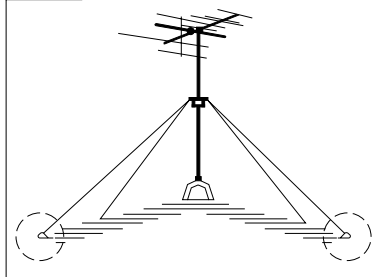

使用例

警告

●不安定な場所、足場の悪い場所で設置工事しないこと。落ちたり、すべったりして、けがの原因となります。

禁止

T4975584401634

DXアンテナ株式会社