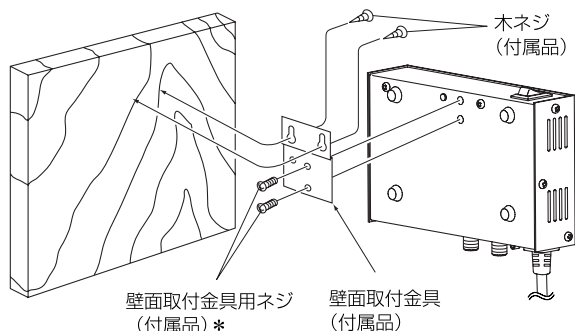

- 必ずこの端子よりアースをとってください。

入力端子

- (ブースタ・CS/BSコンバータへ)
- ブースタ/コンバータ用電源(DC+15V)が出力されます。

使用例

<衛星放送>

BS・110度CS
アンテナ

CS/BS-IF・UV
ブースタ

<一般のテレビ放送>

VHFアンテナ UHFアンテナ

※共同受信システムでは、施設の規模や伝送方式の違いによって、このほかに何種類もの方法が考えられます。詳しくは販売店もしくは工事店にご相談ください。

- PS-1501とブースタやCS/BSアンテナの間に分配器、分波器を使用する場合は必ず通電仕様のものを使用し、通電端子を確認してから配線してください。

取付方法

テレビ等の上に置くだけでなく、付属の壁面取付金具を利用して柱または板壁に取り付けることができます。