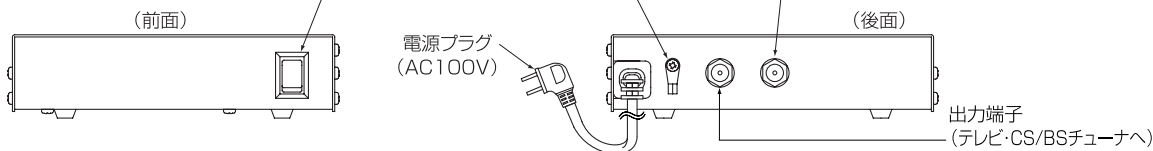

お取扱いの前に

- 取り付け作業は、この取扱説明書をよくお読みのうえで行なってください。
- この製品を落としたり、ぶついたりしないよう注意してください。

各部の名称

●付属品

- 壁面取付金具……………1個
- 壁面取付金具用ネジ……………2本
- 壁面取付用木ネジ……………2本

主電源スイッチ

- すべての配線を完了してからONにしてください。

アース端子

- 必ずこの端子よりアースをとってください。

入力端子

- (ブースタ・CS/BSコンバータへ)
- ブースタ/コンバータ用電源(DC+15V)が出力されます。

使用例

<衛星放送>

BS・110度CS
アンテナ

CS/BS-IF・UV
ブースタ

<一般のテレビ放送>