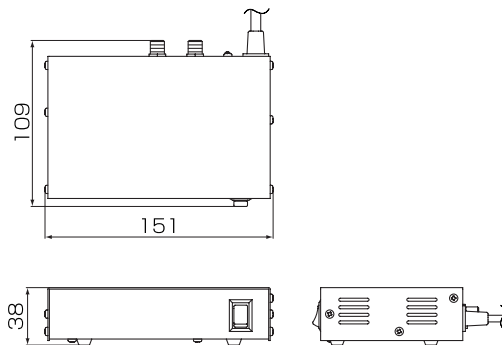

外形寸法図

(単位: mm)

※この製品を処分するときは、産業廃棄物として処理してください。

詳しいお問合せは、もよりのDX製品取扱店または下記のDXアンテナ各営業所をご利用ください。

・札幌支店 TEL.(011)822-1251(代)	・宇都宮営業所 TEL.(028)659-1100(代)	・豊橋出張所 TEL.(0532)69-2370(代)	・広島支店 TEL.(082)237-5331(代)
・東北支店 TEL.(022)243-2141(代)	・新潟営業所 TEL.(025)276-2166(代)	・三重出張所 TEL.(059)226-1643(代)	・岡山営業所 TEL.(086)245-2948(代)
・盛岡出張所 TEL.(019)636-1581(代)	・茨城営業所 TEL.(029)826-5341(代)	・金沢支店 TEL.(076)261-9988(代)	・高松営業所 TEL.(087)868-1222(代)
・郡山出張所 TEL.(024)921-7131(代)	・千葉支店 TEL.(043)253-1121(代)	・富山営業所 TEL.(076)422-7878(代)	・松山営業所 TEL.(089)925-3826(代)
・東京西営業所 TEL.(03)3354-8451(代)	・静岡営業所 TEL.(054)281-0141(代)	・大阪支店 TEL.(06)6304-5651(代)	・福岡支店 TEL.(092)541-0168(代)
・東京東営業所 TEL.(03)3633-1411(代)	・浜松営業所 TEL.(053)461-6885(代)	・堺営業所 TEL.(072)278-5311(代)	・北九州営業所 TEL.(093)922-6556(代)
・東京システム事業部 TEL.(03)3341-5282(代)	・中部支店 TEL.(052)771-5106(代)	・京都営業所 TEL.(075)382-6141(代)	・大分営業所 TEL.(097)504-7799(代)
・多摩営業所 TEL.(042)572-4911(代)	・松本出張所 TEL.(0263)27-7801(代)	・神戸支店 TEL.(078)974-7100(代)	・熊本営業所 TEL.(096)325-0711(代)
・横浜支店 TEL.(045)651-2557(代)			・南九州営業所 TEL.(099)267-8211(代)
・埼玉支店 TEL.(048)652-3311(代)			・沖縄営業所 TEL.(098)874-6202(代)

(2005年3月現在)

DXアンテナ株式会社

本社/〒652-0807 神戸市兵庫区浜崎通2番15号 TEL.(078)682-0001(代) 東京支社/〒160-0022 東京都新宿区新宿2丁目11番4号 長崎第1ビル3F TEL.(03)3341-4569(代)
カスタマーセンター TEL.(078)682-0455 受付時間 9:30~12:00/13:00~17:00(土曜・祝日および夏季休暇・年末年始は除く) ホームページアドレス <http://www.dxantenna.co.jp/>