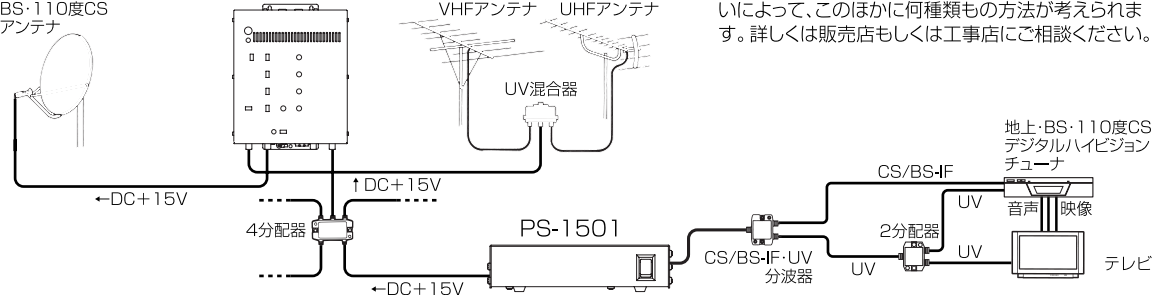

お取扱いの前に

- 取り付け作業は、この取扱説明書をよくお読みのうえで行なってください。
- この製品を落としたり、ぶついたりしないよう注意してください。

各部の名称

●付属品

- 壁面取付金具……………1個
- 壁面取付金具用ネジ……………2本
- 壁面取付用木ネジ……………2本

主電源スイッチ

- すべての配線を完了してからONにしてください。

アース端子

- 必ずこの端子よりアースをとってください。

入力端子

- (ブースタ・CS/BSコンバータへ)
- ブースタ/コンバータ用電源(DC+15V)が出力されます。

使用例

<衛星放送>

BS・110度CS
アンテナ

CS/BS-IF・UV
ブースタ

<一般のテレビ放送>

VHFアンテナ UHFアンテナ

※共同受信システムでは、施設の規模や伝送方式の違いによって、このほかに何種類もの方法が考えられます。詳しくは販売店もしくは工事店にご相談ください。

- PS-1501とブースタやCS/BSアンテナの間に分配器、分波器を使用する場合は必ず通電仕様のものを使用し、通電端子を確認してから配線してください。

取付方法

テレビ等の上に置くだけでなく、付属の壁面取付金具を利用して柱または板壁に取り付けることができます。