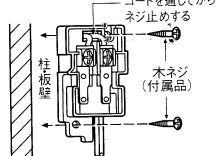

取り付け方

- ●上、下どちらかコードを引き出す部分
  〔フタの厚みの薄い部分(2箇所)をカッターナイフで切り取る。〕

■ご注意

■定格 DC30V、3A

- ●本器を定格を超える機器に接続しないでください。
- ●本器は防滴構造ですが、防水構造ではありません。直接、水や雨の掛かる場所には取付けないでください。
- ※チャイム(別売)は、デルカテックチャイムシリーズをご指名ください。

T4975503200171

DXアンテナ株式会社 デルカテック事業部

本社/〒652-0807 神戸市兵庫区浜崎通2番15号
東京営業所/TEL:(03)3633-5701 大阪営業所/TEL:(06)6885-7230