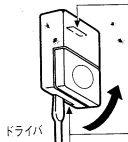

防水構造で盗難防止に役立つ無線リモコン用リモコン受信機

Prestige Leader in Home Security
DELCATEC

P-3

チャイム用押ボタン DELCATEC

P-3

Do It Yourself
—誰にでも簡単に取り付けられます—

《セット内容》本体P-3 1個、木ネジ2本

■取り付け方

ドライバーなどでフタを開け、本体裏側からコードを出し、図のように付属の木ネジ2本で柱、板壁に取り付けてから結線してください。

フタのあけ方

ドライバー