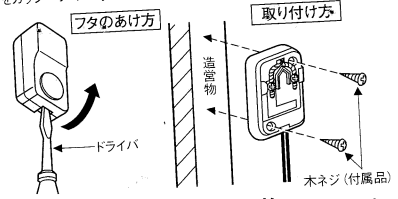

DELKATEC DIVISION
DX ANTENNA CO., LTD.
※小冊子・防滴設計で取付け場所を選ばなくても大丈夫

DELKATEC
Prestige Leader in Home Security
不要、簡易、手回しで取付けられます

P-2

チャイム用押ボタン DELKATEC

P-2

Do It Yourself
—誰でも簡単に取付けられます—

〈セット内容〉本体P-2 1個、木ネジ2本

■取り付け方

- ドライバーなどでフタを開け、本体裏側からコードを出し、図のように付属の木ネジ2本で柱、板壁に取付けてから結線してください。
- コードを上から引き引き出す場合は、本体の厚みの薄い部分(裏面)をカッターナイフ等で切り取ってください。

■ご注意

- 本器を定格を超える機器に接続しないでください。
 - 本器は防滴構造ですが、防水構造ではありません。直接、水や雨の掛かる場所には取付けないでください。
- ※チャイム(別売)は、デルカテックチャイムシリーズをご指名ください。