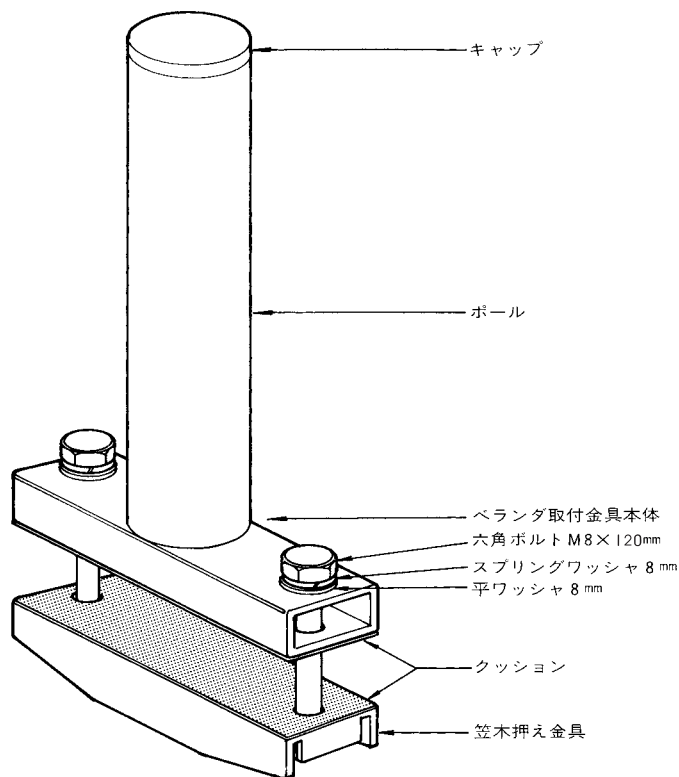

●組立完成図・名称

詳しいお問合せは、もよりのDX製品取扱店または下記のDXアンテナ各営業所をご利用ください。

札幌支店 TEL.(011)822-1251(代)	宇都宮営業所 TEL.(028)659-1100(代)	三重出張所 TEL.(059)226-1643(代)	山陰出張所 TEL.(0853)24-2343(代)
旭川出張所 TEL.(0166)37-5830(代)	新潟営業所 TEL.(025)276-2166(代)	金沢支店 TEL.(076)261-9988(代)	高松営業所 TEL.(087)868-1222(代)
東北支店 TEL.(022)243-2141(代)	茨城営業所 TEL.(029)826-5341(代)	富山営業所 TEL.(076)422-7878(代)	松山営業所 TEL.(089)925-3826(代)
盛岡出張所 TEL.(019)636-1581(代)	千葉支店 TEL.(043)253-1121(代)	大阪支店 TEL.(06)6304-5651(代)	福岡支店 TEL.(092)541-0168(代)
郡山出張所 TEL.(024)921-7131(代)	木更津出張所 TEL.(0438)23-6281(代)	堺営業所 TEL.(072)278-5311(代)	北九州営業所 TEL.(093)922-6556(代)
東京支店 TEL.(03)3526-5402(代)	静岡営業所 TEL.(054)281-0141(代)	京都営業所 TEL.(075)382-6141(代)	長崎出張所 TEL.(095)842-0780(代)
東京東出張所 TEL.(03)5654-9881(代)	浜松営業所 TEL.(053)461-6885(代)	神戸支店 TEL.(078)579-8550(代)	大分営業所 TEL.(097)504-7799(代)
多摩営業所 TEL.(042)572-4911(代)	中部支店 TEL.(052)919-6531(代)	姫路出張所 TEL.(079)283-5920(代)	熊本営業所 TEL.(096)325-0711(代)
横浜支店 TEL.(045)651-2557(代)	松本営業所 TEL.(0263)27-7801(代)	広島支店 TEL.(082)237-5331(代)	南九州営業所 TEL.(099)267-8211(代)
埼玉支店 TEL.(048)652-3311(代)	豊橋営業所 TEL.(0532)57-2133(代)	岡山営業所 TEL.(086)245-2948(代)	沖縄営業所 TEL.(098)874-6202(代)

DXアンテナ株式会社

本社/〒652-0807 神戸市兵庫区浜崎通2番15号 TEL.(078)682-0001(代) 東京支社/〒101-0021 東京都千代田区外神田4丁目11番5号 船井ビル TEL.(03)3526-6327(代)
カスタマーセンター TEL.(078)682-0455 受付時間 9:30~12:00/13:00~17:00(土曜・日曜・祝日および夏季・年末年始休暇は除く)
ホームページアドレス <http://www.dxantenna.co.jp/>

(2009年8月現在)