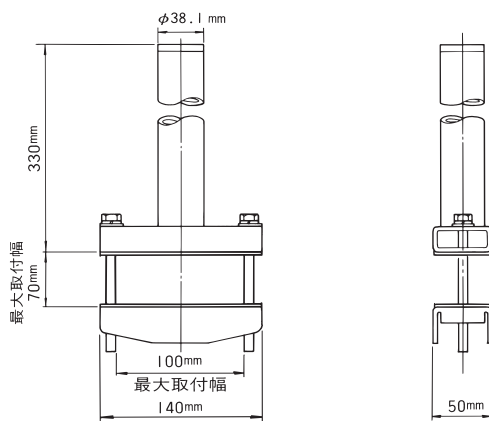

(2009年8月現在)

●金具の取付方法

- ベランダ取付金具の取付けは、南・南西面のベランダに取付けてください。
- 上図のように笠木をベランダ取付金具本体と笠木押え金具によりはさみ込み六角ボルトでしっかりと締付けてください。
- ベランダ取付金具の取付けは、ポールが垂直になるようにしっかりと取付けてください。
(ポールを垂直にすることでBSアンテナの受信調整が容易です。)

●各部の寸法

●その他のご注意