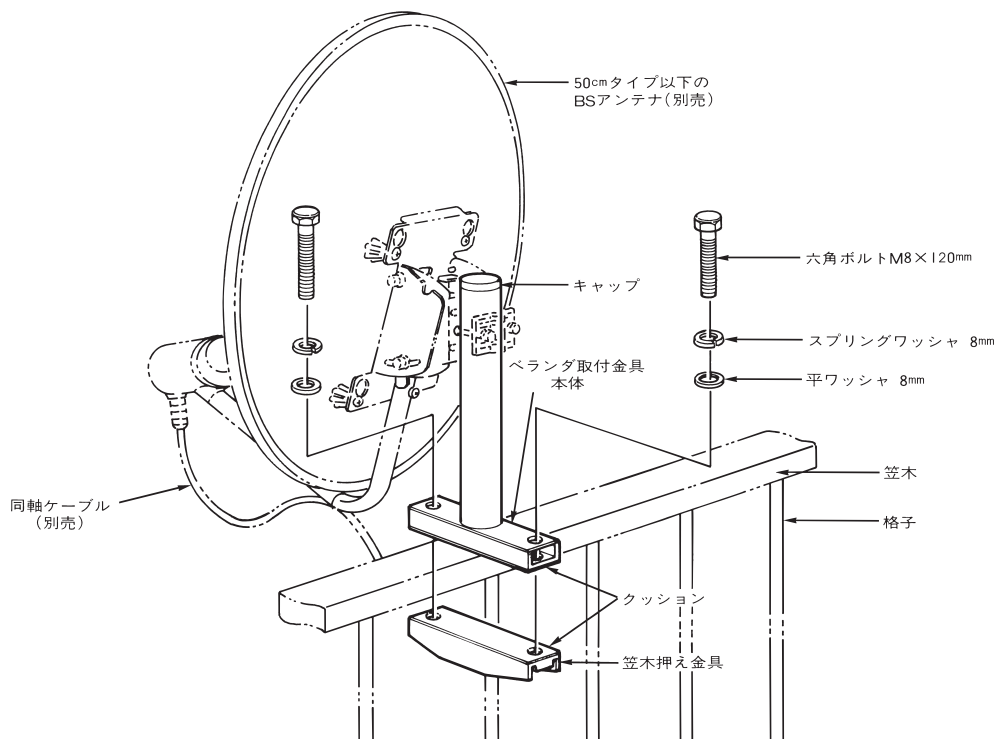

取扱説明書

DXアンテナの製品を正しく理解し、ご使用いただくために、ご使用前に必ずこの取扱説明書と別冊の取扱説明書(安全上のご注意)をよくお読みください。お読みになった後は、いつでも見られるところに必ず保存してください。

このたびはDXアンテナ製品をお買い上げいただきまことにありがとうございます。

小形BSアンテナ用ベランダ取付金具 笠木取付用金具 品番 MHV-100

●特長

- 強固な鋼材に溶融亜鉛メッキを施し、塩害などに強く、すぐれた耐久性を発揮。
- どのような笠木にも取付が簡単な独自の機構設計。
- 小形・軽量化設計で経済的。

(2009年8月現在)

●金具の取付方法

- ベランダ取付金具の取付けは、南・南西面のベランダに取付けてください。
- 上図のように笠木をベランダ取付金具本体と笠木押え金具によりはさみ込み六角ボルトでしっかりと締付けてください。
- ベランダ取付金具の取付けは、ポールが垂直になるようにしっかりと取付けてください。
(ポールを垂直にすることでBSアンテナの受信調整が容易です。)

●各部の寸法

●その他のご注意