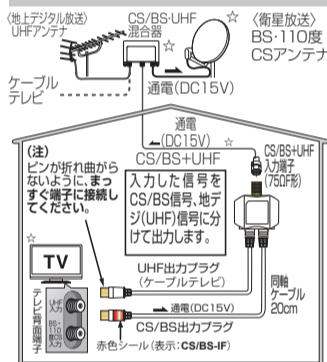

2K4K8K
現行の2Kハイビジョン放送にも対応しています。 **高シールド**

屋内用 出力側ケーブル付 分波器 **極細ケーブル 3重シールド**

T4975584105143

143

2K4K8K 対応 [使用できる放送]

CS
BS
UHF
FM
ケーブルテレビ

地デジとCS・BS電波を分ける役割をします。

壁のテレビ端子

通電

ストレートプラグ

TV (ケーブルテレビ)

UHF (ケーブルテレビ)

CS/BS

BS・110度CS

テレビ背面端子

0.2m

DXアンテナ

紙 台紙 PETケース

MBUMWSB2(B) 使用帯域 (DC~3224MHz)

分波器

2K4K8K

■製品の特長

- 新4K8K衛星放送に対応**
3224MHzまで伝送できる同軸ケーブルのため、すべての2K・4K・8K放送に対応しています。
- 3重シールドの低損失同軸ケーブルを使用**
外部からの雑音を排除します。
- 高シールド構造を採用**
内部にダイカストケースを使用しており、他の機器との電波干渉を抑えます。
- プラグ部分は金メッキを採用**
接触不良を防ぎます。

■使用例 4K・8K放送(新4K8K衛星放送)を見るためには、4K・8K放送に対応したケーブルや機器(3224MHz)が必要です。

※CS/BS出力プラグとUHF出力プラグの接続を間違えないようご注意ください。(CS/BS出力プラグには**CS/BS**の表示があります。)

※CS/BS出力プラグと入力端子間が通電仕様となっています。(通電容量DC15V/0.8A)

2K4K8K 2K・4K・8K放送対応マークは、BS-110度CSにて既に放送されている2K放送と4K・8K放送(新4K8K衛星放送)に対応した機器(3224MHz)であることを示します。