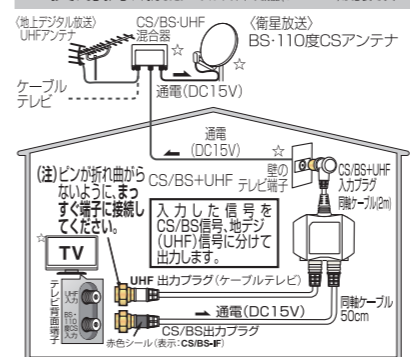

MBUM2WS(B) 使用帯域 (DC~3224MHz)

分波器

2K4K8K

■製品の特長

- 新4K8K衛星放送に対応
3224MHzまで伝送できる同軸ケーブルのため、すべての2K・4K・8K放送に対応しています。
- 3重シールドの低損失同軸ケーブルを使用
外部からの雑音を排除します。
- 高シールド構造を採用
内部にダイカストケースを使用しており、他の機器との電波干渉を抑えます。
- プラグ部分は金メッキを採用
接触不良を防ぎます。
- 地デジ・BS・CSのデジタル放送に最適
ケーブルテレビでも使用できます。
また、テレビチューナー付パソコンの接続にもおすすめです。

■使用例

2K4K8K 2K・4K・8K放送対応マークは、BS-110度CSにて既に放送されている2K放送と4K・8K放送(新4K8K衛星放送)に対応した機器(3224MHz)であることを示します。

高シールド 高シールドマークは、携帯電話や各種無線サービスなどとの電波干渉を抑制するため、厳しい社内基準を基にシールド性を高めた製品であることを示します。

ECO 土壌汚染・大気汚染など環境に影響を与える物質や人体に影響を及ぼす物質を使用しない事、そして厳しい社内基準をクリアした製品にECOマークを表示しています。