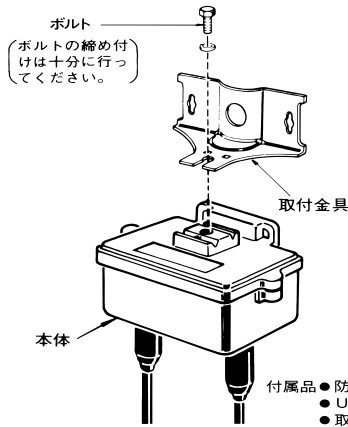

取扱説明書

DXアンテナの製品を正しくご使用いただくために
取扱説明書をよくお読みください。

このたびはDXアンテナ製品をお買い上げいただきありがとうございます。

UHF帯ローパスフィルタ LPU-42

取付方法

〈本体への金具の取付〉

- 付属品 ● 防水キャップ…2
● Uボルト…1
● 取付金具…1

〈マストへの取付〉

- 図のように取付金具をUボルトで取り付けユニットを取り付けてください。また本金具はコン柱ボルトや自在バンドにも取り付けることができます。

〈板壁への取付〉

- 図のように取付金具を木ネジで固定し、ユニットを取り付けてください。

同軸ケーブルの接続方法

〈防水形F形接栓(別売)への同軸ケーブルの接続方法〉

- 説明はF-5SCで代表しています。F-7SC、FH-5-15、FH-7-15の場合も同軸ケーブルの加工寸法は同じです。
● 同軸ケーブルの先端加工をする場合、心線、編組に傷をつけますと断線の原因になりますからご注意ください。
また、心線と編組は絶対に接触しないようご注意ください。

規格特性

品番	使用チャンネル (ch)	阻止チャンネル (ch)	インピーダンス(Ω)		通過帯域損失 (dB以下)	阻止帯域減衰量 (dB以上)	VSWR (以下)	重量 (kg)	備考
			入力	出力					
LPU-42	13~42	48~62	75	75	2.5	30	2.5	0.42	防水形

注: 防水仕様のため、フタを開けると防水性をそこなう恐れがあります。フタは開けないでください。