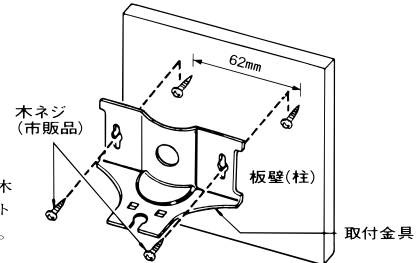

取扱説明書

DXアンテナの製品を正しくご使用いただくために
取扱説明書をよくお読みください。

このたびはDXアンテナ製品をお買い上げいただきありがとうございます。

UHF帯ローパスフィルタ LPU-42

取付方法

〈本体への金具の取付〉

- 付属品 ● 防水キャップ…2
● Uボルト…1
● 取付金具…1

〈マストへの取付〉

- 図のように取付金具をUボルトで取り付けユニットを取り付けてください。また本金具はコン柱ボルトや自在バンドにも取り付けることができます。

〈板壁への取付〉

- 図のように取付金具を木ネジで固定し、ユニットを取り付けてください。

同軸ケーブルの接続方法

〈防水形F形接栓(別売)への同軸ケーブルの接続方法〉

- 説明はF-5SCで代表しています。F-7SC、FH-5-15、FH-7-15の場合も同軸ケーブルの加工寸法は同じです。
● 同軸ケーブルの先端加工をする場合、心線、編組に傷をつけますと断線の原因になりますからご注意ください。
また、心線と編組は絶対に接触しないようご注意ください。

規格特性

品番	使用チャンネル (ch)	阻止チャンネル (ch)	インピーダンス(Ω)		通過帯域損失 (dB以下)	阻止帯域減衰量 (dB以上)	VSWR (以下)	重量 (kg)	備考
			入力	出力					
LPU-42	13~42	48~62	75	75	2.5	30	2.5	0.42	防水形

注: 防水仕様のため、フタを開けると防水性をそこなう恐れがあります。フタは開けないでください。