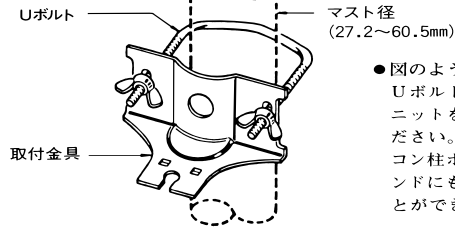

取扱説明書

DXアンテナの製品を正しくご使用いただくために
取扱説明書をよくお読みください。

このたびはDXアンテナ製品をお買い上げいただきありがとうございます。

UHF帯ローパスフィルタ LPU-42

取付方法

〈本体への金具の取付〉

- 付属品 ● 防水キャップ…2
● Uボルト…1
● 取付金具…1

〈マストへの取付〉

- 図のように取付金具をUボルトで取り付けユニットを取り付けてください。また本金具はコン柱ボルトや自在バンドにも取り付けることができます。

〈板壁への取付〉

- 図のように取付金具を木ネジで固定し、ユニットを取り付けてください。

同軸ケーブルの接続方法

〈防水形F形接栓(別売)への同軸ケーブルの接続方法〉

- 説明はF-5SCで代表しています。F-7SC、FH-5-15、FH-7-15の場合も同軸ケーブルの加工寸法は同じです。
● 同軸ケーブルの先端加工をする場合、心線、編組に傷をつけますと断線の原因になりますからご注意ください。
また、心線と編組は絶対に接触しないようご注意ください。

規格特性

品番	使用チャンネル (ch)	阻止チャンネル (ch)	インピーダンス(Ω)		通過帯域損失 (dB以下)	阻止帯域減衰量 (dB以上)	VSWR (以下)	重量 (kg)	備考
			入力	出力					
LPU-42	13~42	48~62	75	75	2.5	30	2.5	0.42	防水形

注: 防水仕様のため、フタを開けると防水性をそこなう恐れがあります。フタは開けないでください。