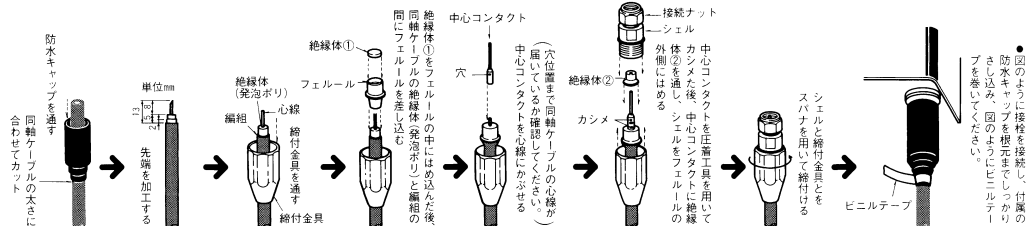

取扱説明書

DXアンテナの製品を正しくご使用いただくために
取扱説明書をよくお読みください。

このたびはDXアンテナ製品をお買い上げいただきありがとうございます。

UHF帯ローパスフィルタ LPU-42

取付方法

〈本体への金具の取付〉

- 付属品 ● 防水キャップ…2
● Uボルト…1
● 取付金具…1

〈マストへの取付〉

- 図のように取付金具をUボルトで取り付けユニットを取り付けてください。また本金具はコン柱ボルトや自在バンドにも取り付けることができます。

〈板壁への取付〉

- 図のように取付金具を木ネジで固定し、ユニットを取り付けてください。

同軸ケーブルの接続方法

〈防水形F形接栓(別売)への同軸ケーブルの接続方法〉

- 説明はF-5SCで代表しています。F-7SC、FH-5-15、FH-7-15の場合も同軸ケーブルの加工寸法は同じです。
● 同軸ケーブルの先端加工をする場合、心線、編組に傷をつけますと断線の原因になりますからご注意ください。
また、心線と編組は絶対に接触しないようご注意ください。

規格特性

品番	使用チャンネル (ch)	阻止チャンネル (ch)	インピーダンス(Ω)		通過帯域損失 (dB以下)	阻止帯域減衰量 (dB以上)	VSWR (以下)	重量 (kg)	備考
			入力	出力					
LPU-42	13~42	48~62	75	75	2.5	30	2.5	0.42	防水形

注: 防水仕様のため、フタを開けると防水性をそこなう恐れがあります。フタは開けないでください。