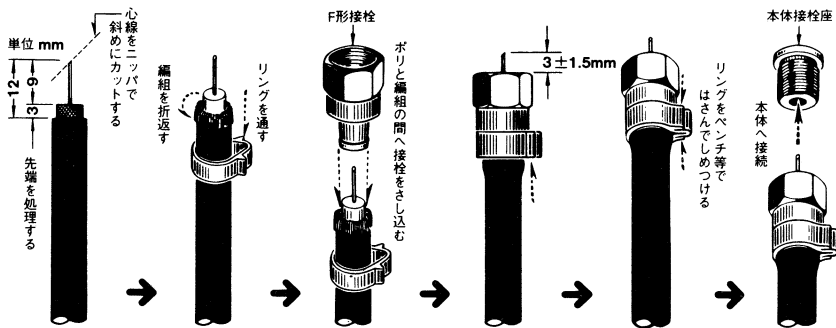

※ □内はTVチャンネルを表示(但しFMT→のみ周波数表示)

取付方法

同軸ケーブルの接続方法

(F-5接栓への同軸ケーブルの接続方法)

(5C-2V用)

- 接栓を接続されるまえに、防水キャップを必ず同軸ケーブルに通しておいてください。
- 同軸ケーブルの先端処理をする場合、心線、編組に傷をつけますと断線の原因になりますからご注意ください。また、心線と編組は絶対に接触しないようにご注意ください。
- 接栓を取付けた同軸ケーブルの心線が曲がっていないかどうかよく確かめ、また心線を曲げないように接続してください。
- 設置後、同軸ケーブルが抜けたりしないようリングをしっかりと締め付けてください。