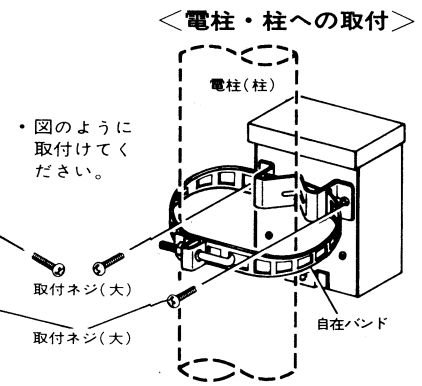

取扱説明書

DXアンテナの製品を正しくご使用いただくために
取扱説明書をよくお読みください。

このたびはDXアンテナ製品をお買い上げいただきまことにありがとうございます。

共聴用トランプ・フィルタ

〈トランプ〉 〈ノッチフィルタ〉 〈バンドパスフィルタ〉 〈ローパスフィルタ〉 〈ハイパスフィルタ〉

- FMT-□F-2
- NV-□F
- BPV-□F-1
- LPV-□F-1
- HPV-□F-1
- VT-□F-1
- NU-□F
- BPV-□F-2
- LPV-□F-2
- HPV-□F-2
- VT-□F-2
- 〈バンドエルミネータ〉
- BPU-□F-1
- LPU-□F-1
- HPU-□F-1
- UT-□F-1
- BEV-□F-1
- BPU-□F-2
- LPU-□F-2
- HPU-□F-2
- UT-□F-2
- BEV-□F-2

※ □内はTVチャンネルを表示(但しFMT→のみ周波数表示)

取付方法

同軸ケーブルの接続方法

(F-5接栓への同軸ケーブルの接続方法)

(5C-2V用)

- 接栓を接続されるまえに、防水キャップを必ず同軸ケーブルに通しておいてください。
- 同軸ケーブルの先端処理をする場合、心線、編組に傷をつけますと断線の原因になりますからご注意ください。また、心線と編組は絶対に接触しないようにご注意ください。
- 接栓を取付けた同軸ケーブルの心線が曲がっていないかどうかよく確かめ、また心線を曲げないように接続してください。
- 設置後、同軸ケーブルが抜けたりしないようリングをしっかりと締め付けてください。