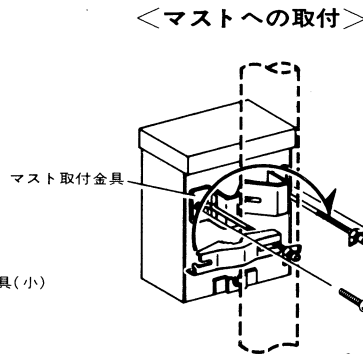

取扱説明書

DXアンテナの製品を正しくご使用いただくために
取扱説明書をよくお読みください。

このたびはDXアンテナ製品をお買い上げいただきまことにありがとうございます。

共聴用トランプ・フィルタ

〈トランプ〉 〈ノッチフィルタ〉 〈バンドパスフィルタ〉 〈ローパスフィルタ〉 〈ハイパスフィルタ〉

- FMT-□F-2
- NV-□F
- BPV-□F-1
- LPV-□F-1
- HPV-□F-1
- VT-□F-1
- NU-□F
- BPV-□F-2
- LPV-□F-2
- HPV-□F-2
- VT-□F-2
- 〈バンドエルミネータ〉
- BPU-□F-1
- LPU-□F-1
- HPU-□F-1
- UT-□F-1
- BEV-□F-1
- BPU-□F-2
- LPU-□F-2
- HPU-□F-2
- UT-□F-2
- BEV-□F-2

※ □内はTVチャンネルを表示(但しFMT→のみ周波数表示)

取付方法

同軸ケーブルの接続方法

(F-5接栓への同軸ケーブルの接続方法)

(5C-2V用)

- 接栓を接続されるまえに、防水キャップを必ず同軸ケーブルに通しておいてください。
- 同軸ケーブルの先端処理をする場合、心線、編組に傷をつけますと断線の原因になりますからご注意ください。また、心線と編組は絶対に接触しないようにご注意ください。
- 接栓を取付けた同軸ケーブルの心線が曲がっていないかどうかよく確かめ、また心線を曲げないように接続してください。
- 設置後、同軸ケーブルが抜けたりしないようリングをしっかりと締め付けてください。