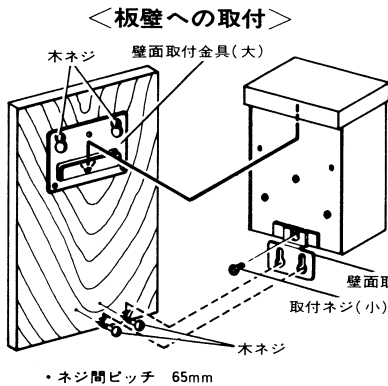

取扱説明書

DXアンテナの製品を正しくご使用いただくために
取扱説明書をよくお読みください。

このたびはDXアンテナ製品をお買い上げいただきまことにありがとうございます。

共聴用トランプ・フィルタ

〈トランプ〉 〈ノッチフィルタ〉 〈バンドパスフィルタ〉 〈ローパスフィルタ〉 〈ハイパスフィルタ〉

- FMT-□F-2
- NV-□F
- BPV-□F-1
- LPV-□F-1
- HPV-□F-1
- VT-□F-1
- NU-□F
- BPV-□F-2
- LPV-□F-2
- HPV-□F-2
- VT-□F-2
- 〈バンドエルミネータ〉
- BPU-□F-1
- LPU-□F-1
- HPU-□F-1
- UT-□F-1
- BEV-□F-1
- BPU-□F-2
- LPU-□F-2
- HPU-□F-2
- UT-□F-2
- BEV-□F-2

※ □内はTVチャンネルを表示(但しFMT→のみ周波数表示)

取付方法

同軸ケーブルの接続方法

(F-5接栓への同軸ケーブルの接続方法)

(5C-2V用)

- 接栓を接続されるまえに、防水キャップを必ず同軸ケーブルに通しておいてください。
- 同軸ケーブルの先端処理をする場合、心線、編組に傷をつけますと断線の原因になりますからご注意ください。また、心線と編組は絶対に接触しないようにご注意ください。
- 接栓を取付けた同軸ケーブルの心線が曲がっていないかどうかよく確かめ、また心線を曲げないように接続してください。
- 設置後、同軸ケーブルが抜けたりしないようリングをしっかりと締め付けてください。