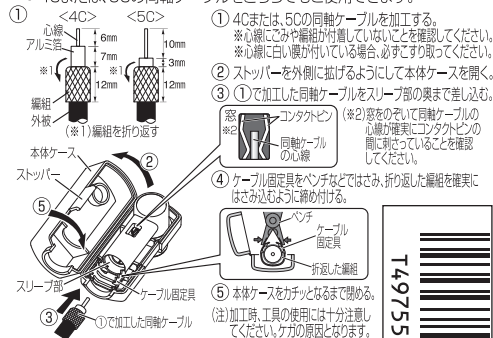

未来へ、環境負荷ゼロへ

2K4K8K

現行の2Kハイビジョン放送にも対応しています。

高シールド

2K4K8K対応

4c・5c 屋内用
同軸ケーブル兼用(75Ω)
テレビコンセントプラグ
FL45CSB2(B)

使用
できる
放送

CS

BS

UHF

FM

ケーブル
テレビ

4c・5c
兼用

1. **⚠️ 注意**
2. 屋内専用。屋外や高温になる場所を避けること。また、ケーブルを傷つけないこと。火災・感電や破損の原因となります。
   - 異常が生じたら、接続している製品の電源スイッチを切り、電源プラグをコンセントから抜くこと。そのまま使用すると火災・感電の原因となります。
   - 雷が鳴り出したら、手を触れないこと。感電の原因となります。
3. ※FL45CSB2(B)の末尾“(B)”は包装形態を示しています。製品本体の表示は“FL45CSB2”です。

壁のテレビ端子

TV

テレビ

2個入り

FL45CSB2(B)

使用帯域
(10~3224MHz)

テレビコンセント プラグ(4C・5C兼用)

■ 取付方法 (同軸ケーブル(別売)の加工と取付方法)

- 4K・8K放送に対応した低損失の同軸ケーブルをご使用ください。
- 4Cまたは、5Cの同軸ケーブルをどちらでもご使用できます。

0570-033-083

カスタマーセンター 土・日・祝日もご利用ください!

〔受付時間 9:30~17:00 夏季・年末年始休暇は除く〕

※全国一律料金で利用いただけます。※携帯電話・PHSからもご利用いただけます。

※ナビダイヤルは当社音声通話認定サービスとの連携外となっております。

一部の携帯電話で上記番号からご利用にならない場合 050-3818-9016

ホームページアドレス <https://www.dxantenna.com/jp/>

DXアンテナ株式会社

台紙 PETケース

T497584105112

112

MADE IN CHINA

混入防止 316_03 番