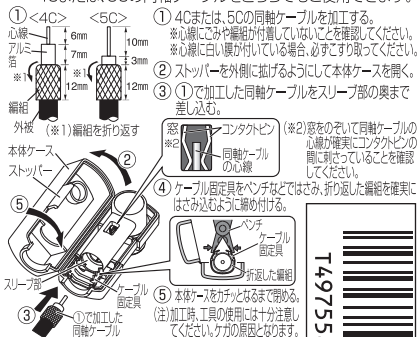

未来へ、環境負荷ゼロへ

2K4K8K

現行の2Kハイビジョン放送にも対応しています。

高シールド

2K4K8K 対応

4c・5c 屋内用
同軸ケーブル兼用 (75Ω)
テレビコンセントプラグ

FL45CSB(B)

警告

- 屋内専用、屋外や高温になる場所を避けること。また、ケーブルを傷つけないこと。火災・感電や破損の原因となります。
- 異常が生じたら、接続している製品の電源スイッチを切り、電源プラグをコンセントから抜くこと。そのまま使用すると火災・感電の原因となります。
- 音が鳴り出したら、手を触れないこと。感電の原因となります。

使用
できる
放送

CS

BS

UHF

FM

ケーブルテレビ

4c・5c 兼用

壁の
テレビ端子

テレビ

TV

FL45CSB(B)

使用帯域
(10~3224MHz)

テレビコンセント
プラグ(4C・5C兼用)

■ 取付方法 (同軸ケーブル(別売)の加工と取付方法)

- 4K・8K放送に対応した低損失の同軸ケーブルをご使用ください。
- 4Cまたは、5Cの同軸ケーブルをどちらでもご使用できます。

0570-033-083

カスタマーセンター 土・日・祝日もご利用ください!

(受付時間 9:30~17:00 夏季・年末年始休暇は除く)

※全同一律料金でご利用いただけます。※携帯電話・PHSからもご利用いただけます。

※ナビダイヤルは各社音声通話定額サービスの対象外となっております。

一部の携帯電話・上記番号の利用にはない場合がございます。050-9318-9016

ホームページアドレス <https://www.dxantenna.co.jp/>

DXアンテナ株式会社

台紙 PETケース

T4975584105105

105

MADE IN CHINA

混入防止 315_03 番