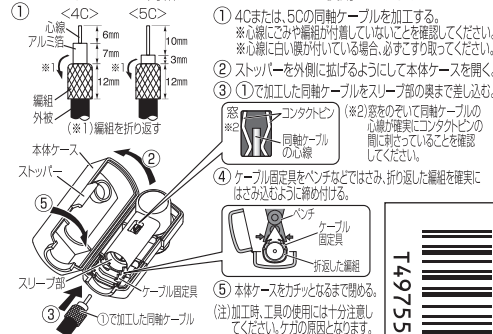

未来へ、環境負荷ゼロへ

2K4K8K

現行の2Kハイビジョン放送にも対応しています。

高シールド

2K4K8K 対応

**4c・5c 屋内用
同軸ケーブル兼用 (75Ω)
テレビコンセントプラグ
FL45CS2(B)**

1. **⚠️ 設置注意**
2. 屋内専用。屋外や高温になる場所を避けること。また、ケーブルを傷つけないこと。火災・感電や破損の原因となります。
   - 異常が生じたら、接続している製品の電源スイッチを切り、電源プラグをコンセントから抜くこと。そのまま使用すると火災・感電の原因となります。
   - 雷が鳴り出したら、手を触れないこと。感電の原因となります。
3. ※FL45CS2(B)の末尾「(B)」は包装形態を示しています。製品本体の表示は「FL45CS2」です。

使用できる放送
CS
BS
UHF
FM
ケーブルテレビ

4c・5c 兼用

2個入り

FL45CS2(B)

使用帯域
(10~3224MHz)

テレビコンセントプラグ(4C・5C兼用)

■ 取付方法 (同軸ケーブル(別売)の加工と取付方法)

- 4K・8K放送に対応した低損失の同軸ケーブルをご使用ください。
- 4Cまたは、5Cの同軸ケーブルをどちらでもご使用できます。

0570-033-083

カスタマーセンター **土・日・初日もご利用ください!**

(受付時間 9:30~17:00 夏季・年末年始休暇は除く)

※テレビヤルは各社音声通話サービスの対象外となります。

一部の携帯電話より電話番号が不明な場合があります **050-381-89016**

ホームページアドレス <https://www.dxantenna.co.jp/>

DXアンテナ株式会社