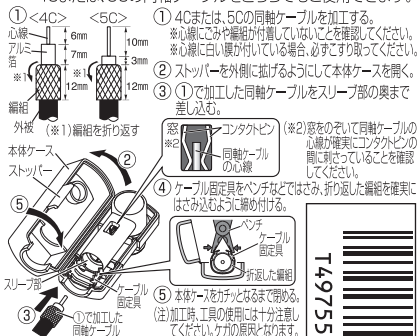

4c・5c
兼用

FL45CS(B)

使用帯域
(10~3224MHz)

テレビコンセント
プラグ(4C・5C兼用)

■取付方法 (同軸ケーブル(別売)の加工と取付方法)

- 4K・8K放送に対応した低損失の同軸ケーブルをご使用ください。
- 4Cまたは、5Cの同軸ケーブルをどちらでもご使用できます。

0570-033-083

カスタマーセンター 土・日・祝日もご利用ください!