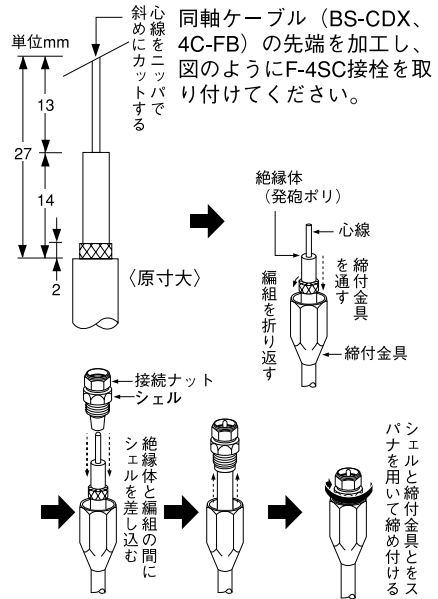

F-4SC-B2
屋外用

ノイズ
ブロック構造で
クリアな音質

地デジ対応 [使用できる放送]

CS BS UHF FM VHF ケーブルテレビ

DIGITAL

4C相当同軸ケーブル用 C15形 (75Ω)

防水形F形接栓

同軸ケーブルを屋外機器に接続する場合に使用します。

BS-CDX、4C-FB
に使用できます。

取扱い方法 F-4SC-B2

使用帯域(10~2150MHz)

防水形F形接栓

・コンバータに接続した後は、自己融着テープとビニルテープをしっかりと巻きつけてください。

警告

同軸ケーブルを正しい寸法で加工し、心線と編組をショートさせないでください。また、縮付金具を確実に締め付けてください。電流が流れている場合に、火災・感電の原因となります。