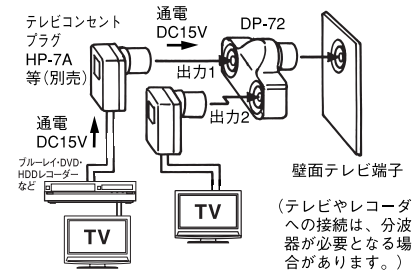

## 1 出力-入力端子間通電形 2分配プラグ

TVコンセントから直接電波を2つに分けます。

### 2分配プラグ

#### ■使用例

- 入力端子と出力1端子間が通電仕様となっています。CS/BSコンバータやブースタに電源を供給する場合は、出力1端子(端子が赤色)を使用してください。

通電容量 DC15V・0.8A以下またはAC30V・1A以下

- 2分配プラグがテレビ/レコーダ側のケーブルで引っ張られない程度の余裕を持たせて接続してください。
- 出力端子への接続は別売のプラグ付きケーブルやテレビコンセントプラグを使用してください。