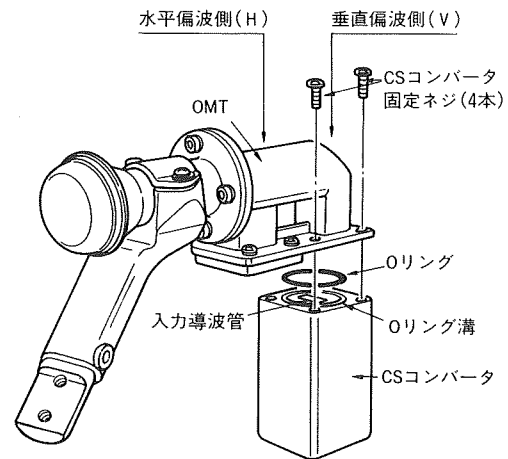

●特長

- CSコンバータ(別売品)1個の取付で、片偏波の受信が、または2個の取付で、両偏波の受信が出来ます。
- CSコンバータ(別売品)は、局部発振周波数の違う4種類の中から用途に応じて選ぶことが出来ます。
- 軽量で取り扱いが簡単。

●規格特性

品番	受信周波数 (GHz)	OMT部挿入損失 (dB)	交差偏波特性 (dB)	受信偏波	重量 (kg)	適用アンテナ
CSP-1	12.25~12.75	0.5以下	25以上	垂直・水平	0.4	CSA-501 CSA-601 CSA-751

仕様は改良により、変更させていただくことがありますのであらかじめご了承ください。

●構成部品

部 品 名	数 量
OMT	1
偏波角調整ネジ	2
OMT防水板	1
OMT防水板固定ネジ	4
取付金具	1
取付金具固定ネジ	2
押え金具	1

●CSコンバータ(別売品)のとりつけ

CSコンバータの取り付けのくわしい説明は、CSコンバータの取扱説明書をご覧ください。

垂直偏波側にとりつける場合

- ①CSコンバータに付属のOリングをOリング溝にはめ込み、CSコンバータの入力導波管の向きに注意し、CSコンバータ固定ネジでOMTに取り付けてください。

締付トルク

M4 100~160N・cm
(約10~16kgf・cm)

水平偏波側にとりつける場合

- ①OMT防水板固定ネジをゆるめ、OMT防水板はずしてください。
- ②CSコンバータとOMT防水板を、CSコンバータ固定ネジおよびOMT防水板固定ネジで固定してください。このときOMTの導波管とCSコンバータの入力導波管の向きを必ず合わせてください。またOMT防水板も方向性がありますので、OMTとOMT防水板が合わない場合90°向きを変えてください。

締付トルク

M4 100~160N・cm
(約10~16kgf・cm)

<ご注意>

OMT防水板に付着してあるガスケットにキズをつけたり、はがしたりしないでください。またCSコンバータのOリングは、Oリング溝に確実ににはめ込んでください。Oリングがねじれたり、Oリング溝に正確に入っていないと、防水不良となり故障の原因になります。

垂直・水平(両) 偏波にとりつける場合

- ①OMT防水板固定ネジをゆるめ、OMT防水板をはずしてください。
- ②CSコンバータに付属のOリングをOリング溝にはめ込み、CSコンバータの入力導波管の向きに注意し、CSコンバータ固定ネジでOMTに取り付けてください。
垂直偏波側(V)と水平偏波側(H)は、導波管の向きが90°違います。