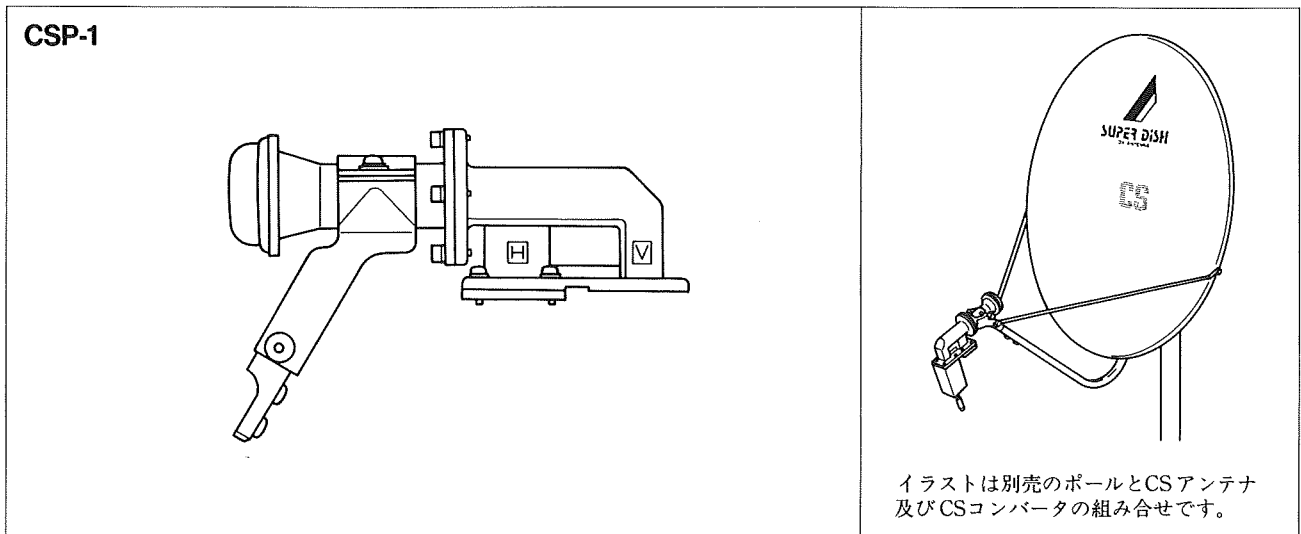

取扱説明書

DXアンテナの製品を正しく理解し、ご使用いただくために、ご使用前に必ずこの取扱説明書と別冊の取扱説明書(安全上のご注意)をよくお読みください。お読みになった後は、いつでも見られるところに必ず保存してください。

このたびはDXアンテナ製品をお買い上げいただきまことにありがとうございます。

CS両偏波給電部 (CSコンバータ別売) CSP-1

この給電部は別売のCSアンテナとCSコンバータを組み合わせて使用してください。

●特長

- CSコンバータ(別売品)1個の取付で、片偏波の受信が、または2個の取付で、両偏波の受信が出来ます。
- CSコンバータ(別売品)は、局部発振周波数の違う4種類の中から用途に応じて選ぶことが出来ます。
- 軽量で取り扱いが簡単。

●規格特性

品番	受信周波数 (GHz)	OMT部挿入損失 (dB)	交差偏波特性 (dB)	受信偏波	重量 (kg)	適用アンテナ
CSP-1	12.25~12.75	0.5以下	25以上	垂直・水平	0.4	CSA-501 CSA-601 CSA-751

仕様は改良により、変更させていただくことがありますのであらかじめご了承ください。

●構成部品

部 品 名	数 量
OMT	1
偏波角調整ネジ	2
OMT防水板	1
OMT防水板固定ネジ	4
取付金具	1
取付金具固定ネジ	2
押え金具	1

●CSコンバータ(別売品)のとりつけ

CSコンバータの取り付けのくわしい説明は、CSコンバータの取扱説明書をご覧ください。

垂直偏波側にとりつける場合

- ①CSコンバータに付属のOリングをOリング溝にはめ込み、CSコンバータの入力導波管の向きに注意し、CSコンバータ固定ネジでOMTに取り付けてください。

締付トルク

M4 100~160N・cm
(約10~16kgf・cm)

水平偏波側にとりつける場合

- ①OMT防水板固定ネジをゆるめ、OMT防水板はずしてください。
- ②CSコンバータとOMT防水板を、CSコンバータ固定ネジおよびOMT防水板固定ネジで固定してください。このときOMTの導波管とCSコンバータの入力導波管の向きを必ず合わせてください。またOMT防水板も方向性がありますので、OMTとOMT防水板が合わない場合90°向きを変えてください。