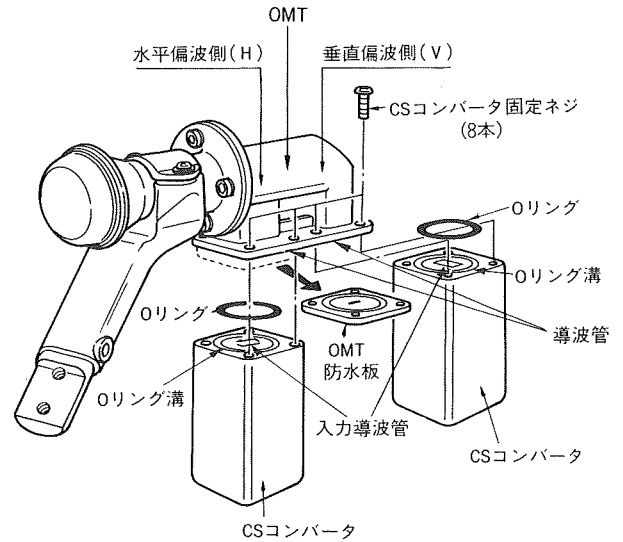

仕様は改良により、変更させていただくことがありますのであらかじめご了承ください。

●構成部品

部 品 名	数 量
OMT	1
偏波角調整ネジ	2
OMT防水板	1
OMT防水板固定ネジ	4
取付金具	1
取付金具固定ネジ	2
押え金具	1

●CSコンバータ(別売品)のとりつけ

CSコンバータの取り付けのくわしい説明は、CSコンバータの取扱説明書をご覧ください。

垂直偏波側にとりつける場合

- ①CSコンバータに付属のOリングをOリング溝にはめ込み、CSコンバータの入力導波管の向きに注意し、CSコンバータ固定ネジでOMTに取り付けてください。

締付トルク

M4 100~160N・cm
(約10~16kgf・cm)

水平偏波側にとりつける場合

- ①OMT防水板固定ネジをゆるめ、OMT防水板はずしてください。
- ②CSコンバータとOMT防水板を、CSコンバータ固定ネジおよびOMT防水板固定ネジで固定してください。このときOMTの導波管とCSコンバータの入力導波管の向きを必ず合わせてください。またOMT防水板も方向性がありますので、OMTとOMT防水板が合わない場合90°向きを変えてください。

締付トルク

M4 100~160N・cm
(約10~16kgf・cm)

<ご注意>

OMT防水板に付着してあるガスケットにキズをつけたり、はがしたりしないでください。またCSコンバータのOリングは、Oリング溝に確実ににはめ込んでください。Oリングがねじれたり、Oリング溝に正確に入っていないと、防水不良となり故障の原因になります。

垂直・水平(両) 偏波にとりつける場合

- ①OMT防水板固定ネジをゆるめ、OMT防水板をはずしてください。
- ②CSコンバータに付属のOリングをOリング溝にはめ込み、CSコンバータの入力導波管の向きに注意し、CSコンバータ固定ネジでOMTに取り付けてください。
垂直偏波側(V)と水平偏波側(H)は、導波管の向きが90°違います。

締付トルク

M4 100~160N・cm
(約10~16kgf・cm)

●アームへのとりつけ

- ①CS両偏波給電部をCSアンテナ(別売品)のセンターアームに差し込み、CS両偏波給電部に付属の取付金具固定ネジで取り付けてください。
- ②CSアンテナ(別売品)のサイドアームを、サイドアーム固定ネジ(CSアンテナに付属)で取り付けてください。

締付トルク

M5 150~200N・cm
(約15~20kgf・cm)