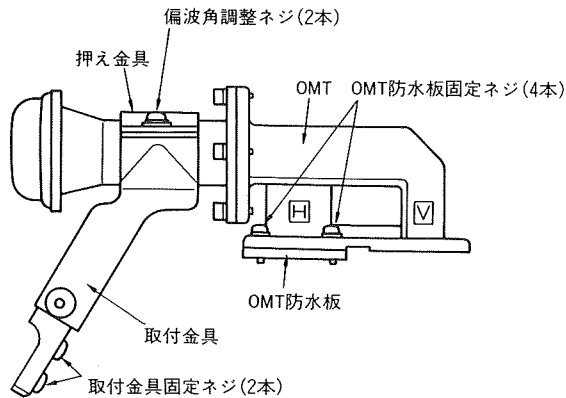

●特長

- CSコンバータ(別売品)1個の取付で、片偏波の受信が、または2個の取付で、両偏波の受信が出来ます。
- CSコンバータ(別売品)は、局部発振周波数の違う4種類の中から用途に応じて選ぶことが出来ます。
- 軽量で取り扱いが簡単。

●規格特性

品番	受信周波数 (GHz)	OMT部挿入損失 (dB)	交差偏波特性 (dB)	受信偏波	重量 (kg)	適用アンテナ
CSP-1	12.25~12.75	0.5以下	25以上	垂直・水平	0.4	CSA-501 CSA-601 CSA-751

仕様は改良により、変更させていただくことがありますのであらかじめご了承ください。

●構成部品

部 品 名	数 量
OMT	1
偏波角調整ネジ	2
OMT防水板	1
OMT防水板固定ネジ	4
取付金具	1
取付金具固定ネジ	2
押え金具	1

●CSコンバータ(別売品)のとりつけ

CSコンバータの取り付けのくわしい説明は、CSコンバータの取扱説明書をご覧ください。

垂直偏波側にとりつける場合

- ①CSコンバータに付属のOリングをOリング溝にはめ込み、CSコンバータの入力導波管の向きに注意し、CSコンバータ固定ネジでOMTに取り付けてください。

締付トルク

M4 100~160N・cm
(約10~16kgf・cm)

水平偏波側にとりつける場合

- ①OMT防水板固定ネジをゆるめ、OMT防水板はずしてください。
- ②CSコンバータとOMT防水板を、CSコンバータ固定ネジおよびOMT防水板固定ネジで固定してください。このときOMTの導波管とCSコンバータの入力導波管の向きを必ず合わせてください。またOMT防水板も方向性がありますので、OMTとOMT防水板が合わない場合90°向きを変えてください。

締付トルク

M4 100~160N・cm
(約10~16kgf・cm)

<ご注意>

OMT防水板に付着してあるガスケットにキズをつけたり、はがしたりしないでください。またCSコンバータのOリングは、Oリング溝に確実ににはめ込んでください。Oリングがねじれたり、Oリング溝に正確に入っていないと、防水不良となり故障の原因になります。

垂直・水平(両) 偏波にとりつける場合

- ①OMT防水板固定ネジをゆるめ、OMT防水板をはずしてください。
- ②CSコンバータに付属のOリングをOリング溝にはめ込み、CSコンバータの入力導波管の向きに注意し、CSコンバータ固定ネジでOMTに取り付けてください。
垂直偏波側(V)と水平偏波側(H)は、導波管の向きが90°違います。