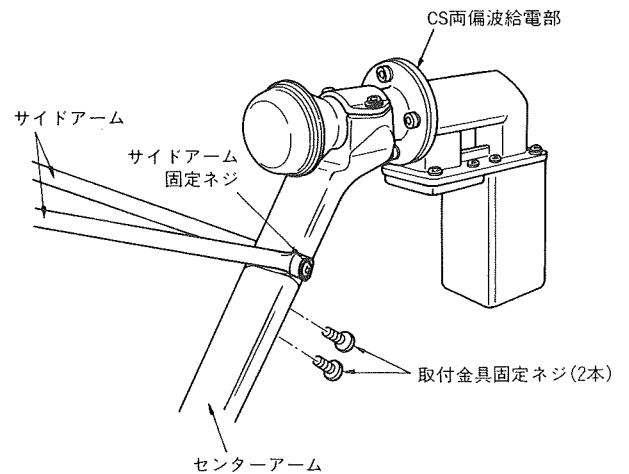

仕様は改良により、変更させていただくことがありますのであらかじめご了承ください。

●構成部品

部 品 名	数 量
OMT	1
偏波角調整ネジ	2
OMT防水板	1
OMT防水板固定ネジ	4
取付金具	1
取付金具固定ネジ	2
押え金具	1

●CSコンバータ(別売品)のとりつけ

CSコンバータの取り付けのくわしい説明は、CSコンバータの取扱説明書をご覧ください。

垂直偏波側にとりつける場合

- ①CSコンバータに付属のOリングをOリング溝にはめ込み、CSコンバータの入力導波管の向きに注意し、CSコンバータ固定ネジでOMTに取り付けてください。

締付トルク

M4 100~160N・cm
(約10~16kgf・cm)

水平偏波側にとりつける場合

- ①OMT防水板固定ネジをゆるめ、OMT防水板はずしてください。
- ②CSコンバータとOMT防水板を、CSコンバータ固定ネジおよびOMT防水板固定ネジで固定してください。このときOMTの導波管とCSコンバータの入力導波管の向きを必ず合わせてください。またOMT防水板も方向性がありますので、OMTとOMT防水板が合わない場合90°向きを変えてください。

締付トルク

M4 100~160N・cm
(約10~16kgf・cm)

<ご注意>

OMT防水板に付着してあるガスケットにキズをつけたり、はがしたりしないでください。またCSコンバータのOリングは、Oリング溝に確実ににはめ込んでください。Oリングがねじれたり、Oリング溝に正確に入っていないと、防水不良となり故障の原因になります。

垂直・水平(両) 偏波にとりつける場合

- ①OMT防水板固定ネジをゆるめ、OMT防水板をはずしてください。
- ②CSコンバータに付属のOリングをOリング溝にはめ込み、CSコンバータの入力導波管の向きに注意し、CSコンバータ固定ネジでOMTに取り付けてください。
垂直偏波側(V)と水平偏波側(H)は、導波管の向きが90°違います。

締付トルク

M4 100~160N・cm
(約10~16kgf・cm)

●アームへのとりつけ

- ①CS両偏波給電部をCSアンテナ(別売品)のセンターアームに差し込み、CS両偏波給電部に付属の取付金具固定ネジで取り付けてください。
- ②CSアンテナ(別売品)のサイドアームを、サイドアーム固定ネジ(CSアンテナに付属)で取り付けてください。

締付トルク

M5 150~200N・cm
(約15~20kgf・cm)