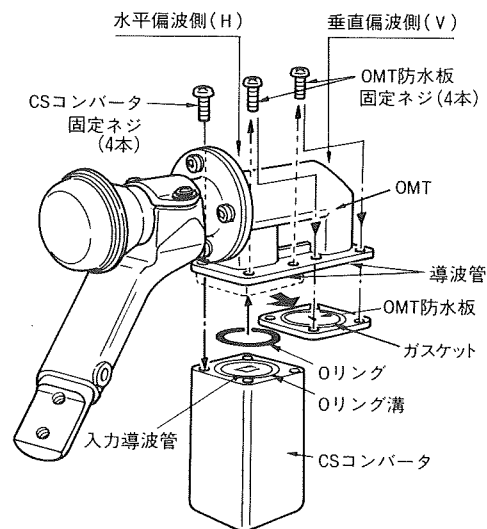

仕様は改良により、変更させていただくことがありますのであらかじめご了承ください。

●構成部品

部 品 名	数 量
OMT	1
偏波角調整ネジ	2
OMT防水板	1
OMT防水板固定ネジ	4
取付金具	1
取付金具固定ネジ	2
押え金具	1

●CSコンバータ(別売品)のとりつけ

CSコンバータの取り付けのくわしい説明は、CSコンバータの取扱説明書をご覧ください。

垂直偏波側にとりつける場合

- ①CSコンバータに付属のOリングをOリング溝にはめ込み、CSコンバータの入力導波管の向きに注意し、CSコンバータ固定ネジでOMTに取り付けてください。

締付トルク

M4 100~160N・cm
(約10~16kgf・cm)

水平偏波側にとりつける場合

- ①OMT防水板固定ネジをゆるめ、OMT防水板はずしてください。
- ②CSコンバータとOMT防水板を、CSコンバータ固定ネジおよびOMT防水板固定ネジで固定してください。このときOMTの導波管とCSコンバータの入力導波管の向きを必ず合わせてください。またOMT防水板も方向性がありますので、OMTとOMT防水板が合わない場合90°向きを変えてください。

締付トルク

M4 100~160N・cm
(約10~16kgf・cm)

<ご注意>

OMT防水板に付着してあるガスケットにキズをつけたり、はがしたりしないでください。またCSコンバータのOリングは、Oリング溝に確実ににはめ込んでください。Oリングがねじれたり、Oリング溝に正確に入っていないと、防水不良となり故障の原因になります。

垂直・水平(両) 偏波にとりつける場合

- ①OMT防水板固定ネジをゆるめ、OMT防水板をはずしてください。
- ②CSコンバータに付属のOリングをOリング溝にはめ込み、CSコンバータの入力導波管の向きに注意し、CSコンバータ固定ネジでOMTに取り付けてください。
垂直偏波側(V)と水平偏波側(H)は、導波管の向きが90°違います。

締付トルク

M4 100~160N・cm
(約10~16kgf・cm)

●アームへのとりつけ

- ①CS両偏波給電部をCSアンテナ(別売品)のセンターアームに差し込み、CS両偏波給電部に付属の取付金具固定ネジで取り付けてください。
- ②CSアンテナ(別売品)のサイドアームを、サイドアーム固定ネジ(CSアンテナに付属)で取り付けてください。

締付トルク

M5 150~200N・cm
(約15~20kgf・cm)