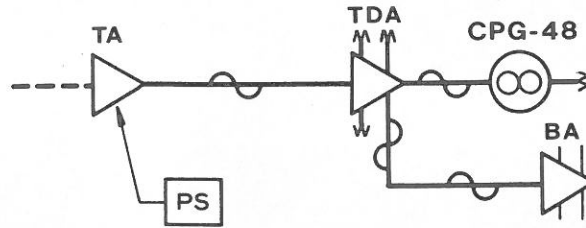

● システム使用例

● 電源切換プラグの操作方法

＜AC30V電源の場合＞

電源切換

AC30V

AC60V

重量電源電圧が
AC20～30Vの場合

＜AC60V電源の場合＞

電源切換

AC30V

AC60V

重量電源電圧が
AC40～60Vの場合