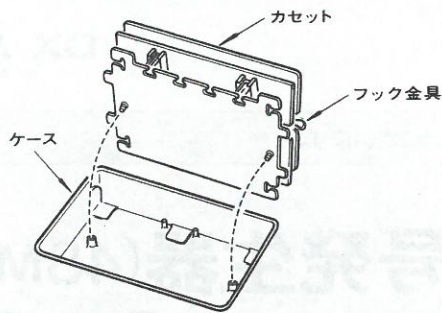

● カセットの交換方法