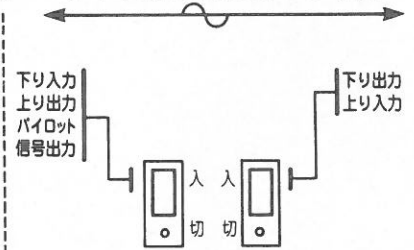

## ● 外形寸法図

(単位mm)

## ● 通電切換プラグの操作方法

＜下り入力側より電源を供給する場合＞

＜下り出力側より電源を供給する場合＞

＜重量電源を通過させる場合＞

③通過時の電流は3A以下でお使い下さい。