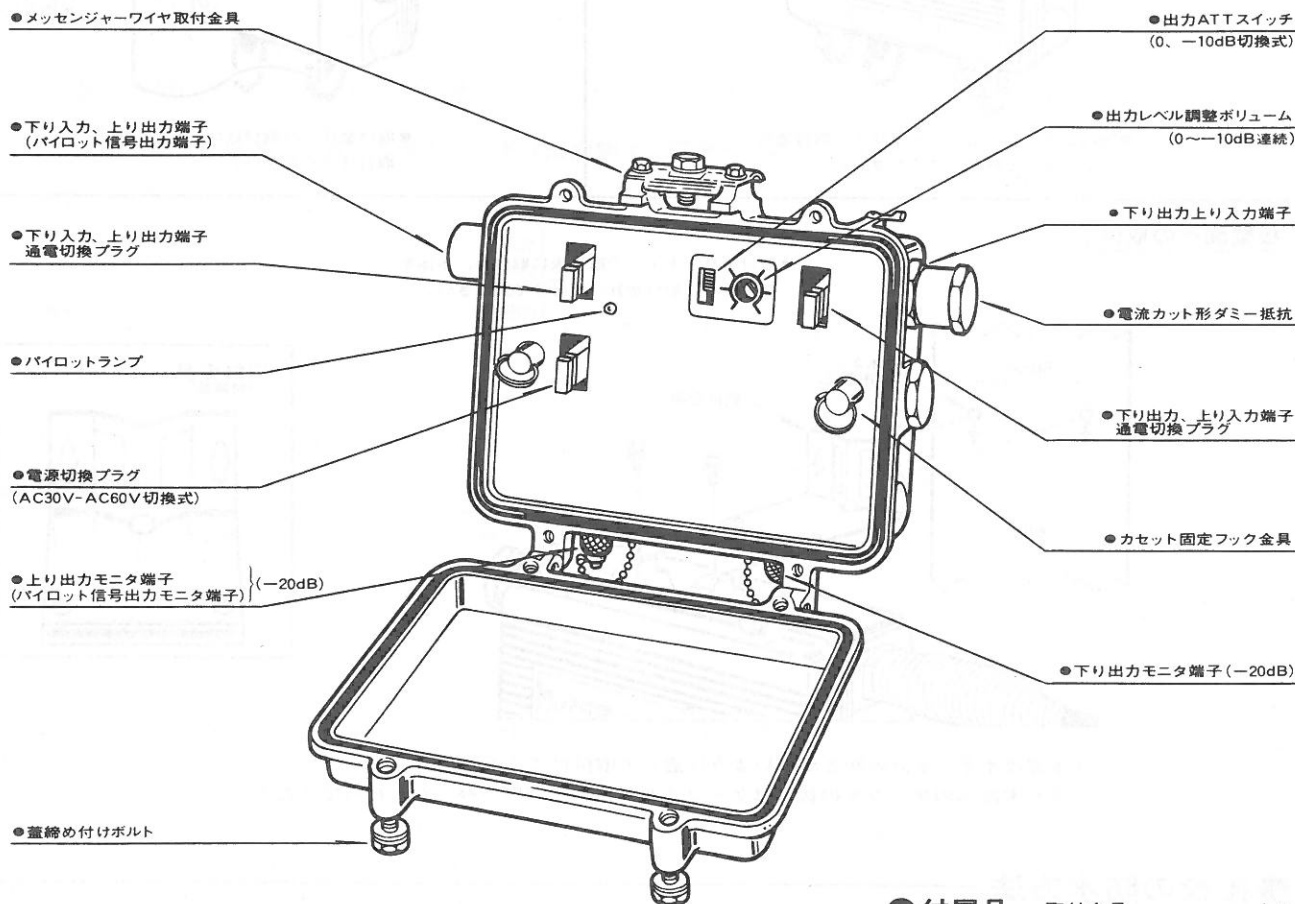

取扱説明書

DXアンテナの製品を正しく理解し、ご使用いただくために、ご使用前に必ずこの取扱説明書と別冊の取扱説明書(安全上のご注意)をよくお読みください。お読みになった後は、いつでも見られるところに必ず保存してください。

このたびはDXアンテナ製品をお買い上げいただきまことにありがとうございます。

CATV用パイロット信号発生器(48MHz用) CPG-48

●特長

- ●固定アッテネータと出力レベル調整ボリュームによりあらゆるシステムに使用可能。
- ●内部のプラグ差し換えにより、AC30V、AC60V電源に対応可能。
- ●放熱にすぐれ、しかも小形軽量のダイカストケース採用。(全高20cm)
- ●シリコンパッキンの採用により防水は確実。
- ●電磁シールドにより漏洩対策は万全。

●各部の名称・動作

●取扱上のご注意

- ●電源切換プラグは必ず正しい電圧にセットして使用してください。
- ●本体を1.6φの銅線でアースしてください。
- ●調整の際、雨水が本体内部に入ったときは、水分をよく拭きとってから蓋をしてください。
- ●蓋をする場合、防水パッキンに付着したゴミ等を拭きとり曲ってないことを確かめ、約60[kgf・cm]のトルクで均一に締め付けてください。
- ●防水パッキンにはシリコングリスなどを塗付しないでください。