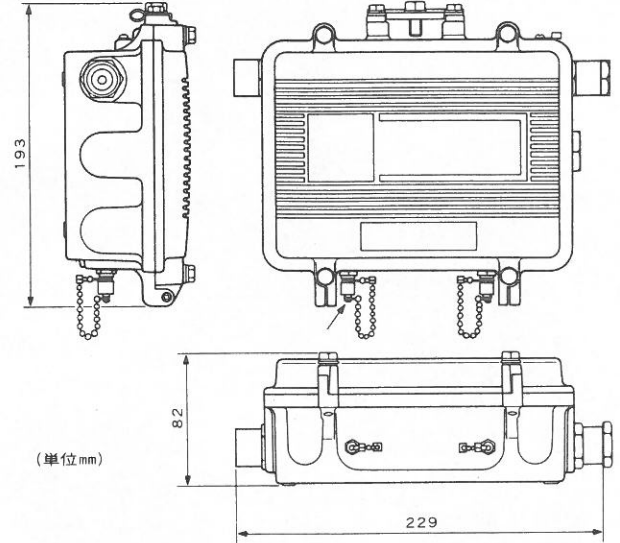

## ● 電源切換プラグの操作方法

＜AC30V電源の場合＞

電源切換

AC30V

AC60V

重量電源電圧が  
AC20～30Vの場合

＜AC60V電源の場合＞

電源切換

## ● 外形寸法図

(単位mm)