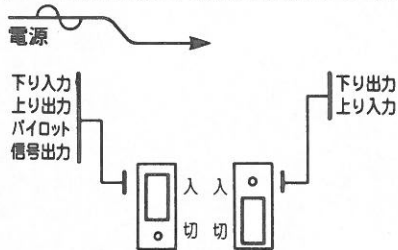

● 通電切換プラグの操作方法

＜下り入力側より電源を供給する場合＞