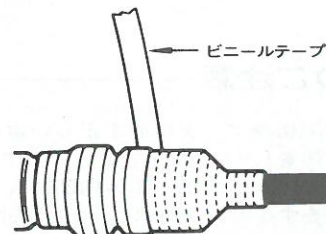

### 電柱への取付

- 取付金具への取付けは、板壁同様に取付けてください。

### 板壁面への取付

- 取付金具を木ネジで取付板に取付け、本体を図のように取付金具に取付けてください。

- ※本器は水平、垂直の傾きがないよう注意して取付けてください。
- また本器へのケーブルの接続はケーブル布設後約1週間を経ってから行ってください。

## ● 接栓の防水方法

- 指でよくおさえ、融着を促進させます。

- ビニールテープを自己融着テープの上から巻き、自己融着テープ同様に指でよくおさえつけてください。

- F形接栓の場合も同様にテーピングしてください。