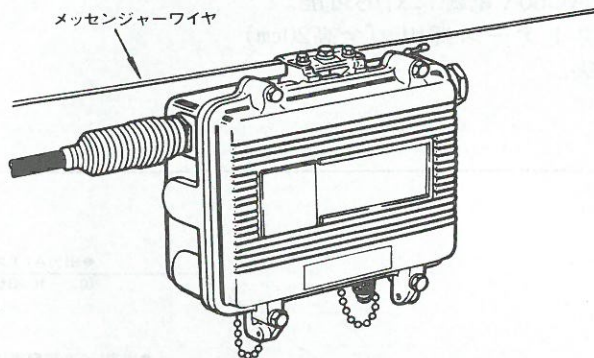

● 取付方法

メッセンジャーワイヤへの取付

- ●図のようにメッセンジャーワイヤ取付金具でしっかりと取付けてください。