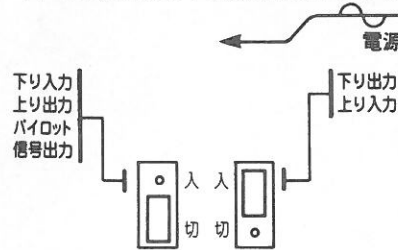

## ● 外形寸法図

(単位mm)

## ● 通電切換プラグの操作方法

＜下り入力側より電源を供給する場合＞

＜下り出力側より電源を供給する場合＞

＜重量電源を通過させる場合＞

③通過時の電流は3A以下でお使い下さい。