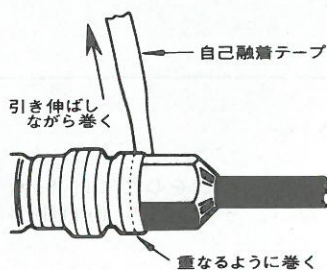

● 接栓の防水方法

- ●指でよくおさえ、融着を促進させます。