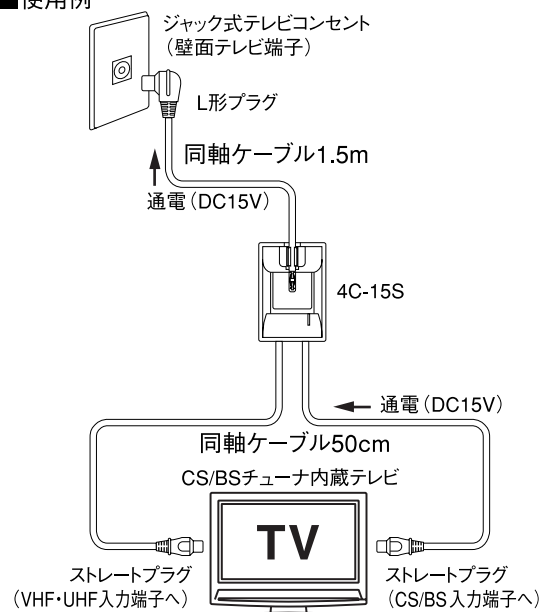

4C-15S-B2
T4975584504892

※台紙

4C-15S-B2

未来へ、環境負荷ゼロへ

DX ANTENNA

[使用できる放送]

CS BS UHF FM VHF ケーブルテレビ

TVコンセント

屋内用

入力・出力ケーブル付

分波器付ジャックコード

テレビの電波をBS・110度CSとUHF/VHFに分けます。

取扱い方法 4C-15S-B2

使用帯域
(10~770, 1032~2150MHz)

分波器付ジャックコード

■使用例

- ●CS/BS 端子とVHF・UHF端子の接続を間違えないようご注意ください。
- ●CS/BS 端子と入力端子間が通電仕様となっています。通電容量はDC15V・0.8A以下です。
- ●分波器がアンテナ側のケーブルで引っぱられない程度の余裕を持たせて接続してください。

⚠ 警告

●屋内専用。屋外や高温になる場所を避けること。

ケーブルの心線と編組を接触させないこと。また、ケーブルを傷つけないこと。火災・感電や破損の原因となります。

●異常が生じたら、接続している製品の電源スイッチを切り、電源プラグをコンセントから抜くこと。そのまま使用すると火災・感電の原因となります。

プラグを抜く

●雷が鳴り出したら、手を触れないこと。感電の原因となります。

接触禁止

⚠ 注意

●ベンジン、アルコール、シンナーなどは使用しないこと。溶けたり、変質することがあります。

禁止

土壌汚染・大気汚染など環境に影響を与える物質や人体に悪影響を及ぼす物質を使用しない事など厳しい自社基準をクリアした製品にECOマークを表示しています。

T4975584504892

PET ケース

台紙

お問い合わせはカスタマーセンターまたはホームページをご利用ください。

カスタマーセンター TEL(078)682-0455 受付時間 9:30~12:00/13:00~17:00
ホームページアドレス <http://www.dxantenna.co.jp/>

DXアンテナ株式会社

本社 / 〒652-0807 神戸市兵庫区浜崎通2番15号 TEL(078)682-0001(代)

MADE IN CHINA

混入防止44番