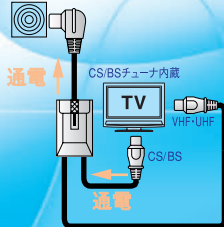

4C-15S-B2  
T4975584504892

※台紙

4C-15S-B2

未来へ、環境負荷ゼロへ 

DX ANTENNA

[使用できる放送]

CS BS UHF FM VHF ケーブルテレビ

TVコンセント

## 分波器付ジャックコード

テレビの電波をBS・110度CSとUHF/VHFに分けます。