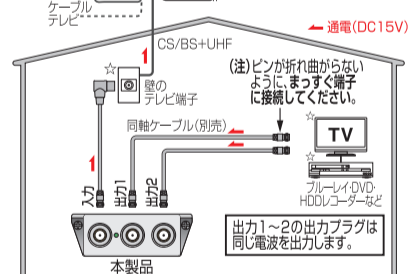

■使用例

4K・8K放送(新4K8K衛星放送)を見るためには、4K・8K放送に対応したケーブルや印の機器(3224MHz)が必要です。

(地上デジタル放送) UHFアンテナ、CS/BS+UHF 混合器 ☆、(衛星放送) 2K・4K・8K対応 BS-110度CSアンテナ ☆