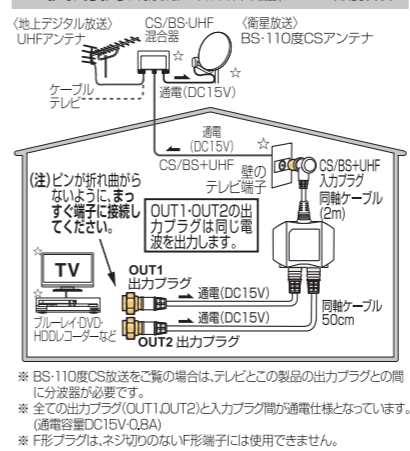

2DL2WS(B) (DC~3224MHz)

2分配器

2K4K8K

■製品の特長

- 新4K8K衛星放送に対応
3224MHzまで伝送できる同軸ケーブルのため、すべての2K・4K・8K放送に対応しています。
- 3重シールドの低損失同軸ケーブルを使用
外部からの雑音を排除します。
- 高シールド構造を採用
内部にダイカストケースを使用しており、他の機器との電波干渉を抑えます。
- プラグ部分は金メッキを採用
接触不良を防ぎます。
- 地デジ・BS・CSのデジタル放送に最適
ケーブルテレビでも使用できます。
また、テレビチューナー付パソコンの接続にもおすすめです。

■使用例

2K4K8K 2K・4K・8K放送対応マークは、BS-110衛星CSにて既に放送されている2K放送と4K・8K放送(新4K8K放送)に対応した機器(3224MHz)であることを示します。

高シールドマークは、携帯電話や各種無線サービスなどの電波干渉を抑制するため、厳しい社内基準を踏まえてシールド性を高めた製品であることを示します。

ECO 土壌汚染・大気汚染など環境に影響を与える物質や人体に影響を及ぼす物質を使用しない事、など厳しい自社基準をクリアした製品にECOマークを表示しています。