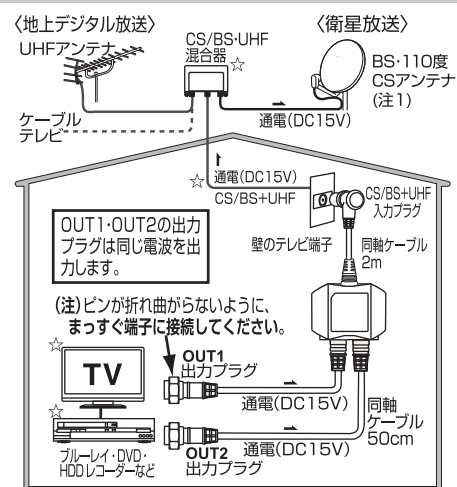

- ベンジン、アルコール、シンナーなどは使用しないこと。溶けたり、変質することがあります。 禁止

2DL2WS(B)

使用帯域
(10~3224MHz)

2分配器

2K4K8K

■製品の特長

- 4K8K放送(～3224MHz)に対応
3224MHzまで伝送できる同軸ケーブルのため、4K、8K放送に対応しています。
(従来の2K放送のテレビでも使用できます。)
- 3重シールドの低損失同軸ケーブル※を使用
外部からの雑音を排除します。(※2C相当)
- プラグ部分は金メッキ採用・シールド構造
接触不良を防ぎ、外部雑音を排除します。
- 地デジ・BS・CSのデジタル放送に最適
ケーブルテレビでも使用できます。また、テレビチューナー付パソコンの接続にもおすすめです。

■使用例

- ※ BS-110度CS放送をご覧の場合は、テレビとこの製品の出力プラグとの間に分波器が必要です。
- ※ 全ての出力プラグ(OUT1, OUT2)と入力プラグ間が通電仕様となっています。(通電容量DC15V・0.8A)
- ※ F形プラグは、ネジ切りのないF形端子には使用できません。

(注1) BS-110度CSアンテナが、4K、8K対応の場合、4K、8Kの映像を見るにはケーブルや☆印の機器は4K、8Kに対応している必要があります。