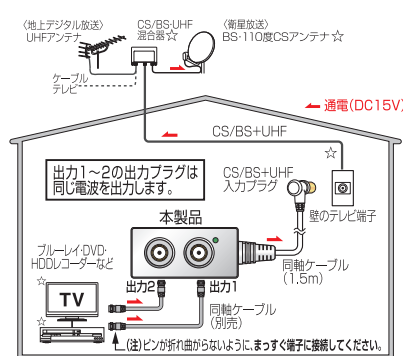

2DL15WTS(B)

使用帯域  
(DC~3224MHz)

## 2分配器

### ■製品の特長

- 新4K8K衛星放送に対応
- 3重シールドの低損失同軸ケーブルを使用
- 高シールド構造を採用
- プラグ部分は金メッキを採用
- 地デジ・BS・CSのデジタル放送に最適
- 通電LED機能付

### ■使用例

※ BS-110度CS放送をご覧の場合は、テレビとこの製品の出力プラグとの間に分波器が必要です。  
 ※ 全ての出力プラグ(出力1、出力2)と入力プラグ間が通電仕様となっています。(通電容量DC15V-0.8A)

**2K4K8K** 2K・4K・8K放送対応マークは、BS-110度CSにて既に放送されている2K放送と4K・8K放送(新4K8K衛星放送)に対応した機器(3224MHz)であることを示します。