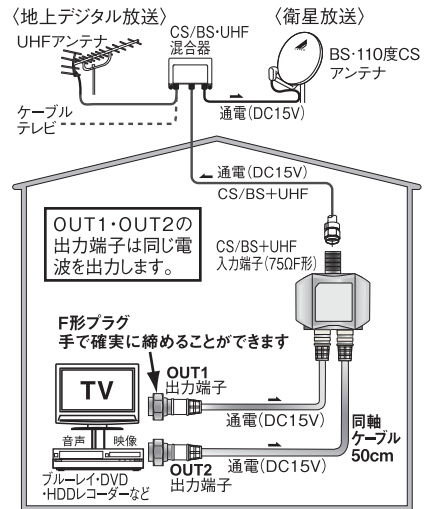

警告

- 屋内専用。屋外や高温になる場所を避けること。
- 雷が鳴り出したら、手を触れないこと。感電の原因となります。

注意

- ベンジン、アルコール、シンナーなどは使用しないこと。溶けたり、変質することがあります。

※"2DF1L1B"の末尾"B"は包装形態を示しています。製品本体の表示は、"2DF1L1"です。

取扱い方法
2DF1L1B

使用帯域
(10~2610MHz)

2分配器

■特長

- テレビ・ブルーレイレコーダーなどに電波を2つに分けます。
- 3重シールドの低損失同軸ケーブル(1.9C-FBD)を使用していますので外部からの雑音を排除します。
- 端子部分は、金メッキを採用し、接触不良を防ぎます。
- ケーブルテレビでも使用できます。また、テレビチューナー付パソコンの接続にもおすすめです。

■使用例

(注) BS・110度CS放送をご覧の場合は、テレビとこの製品の出力端子との間に分波器が必要です。

- 全ての出力端子(OUT1,OUT2)と入力端子間が通電仕様となっています。通電容量はDC15V・0.8Aです。

注)ネジが切っていないテレビなどの端子には、F形プラグは使用できません。

土壌汚染・大気汚染など環境に影響を与える物質や人体に悪影響を及ぼす物質を使用しない事、など厳しい自社基準をクリアした製品にECOマークを表示しています。

DHマーク(デジタルハイビジョン受信マーク)は、(社)電子情報技術産業協会が審査・登録された一定以上の性能を有する衛星アンテナ、UHFアンテナ、受信システム機器に付与されるシンボルマークです。