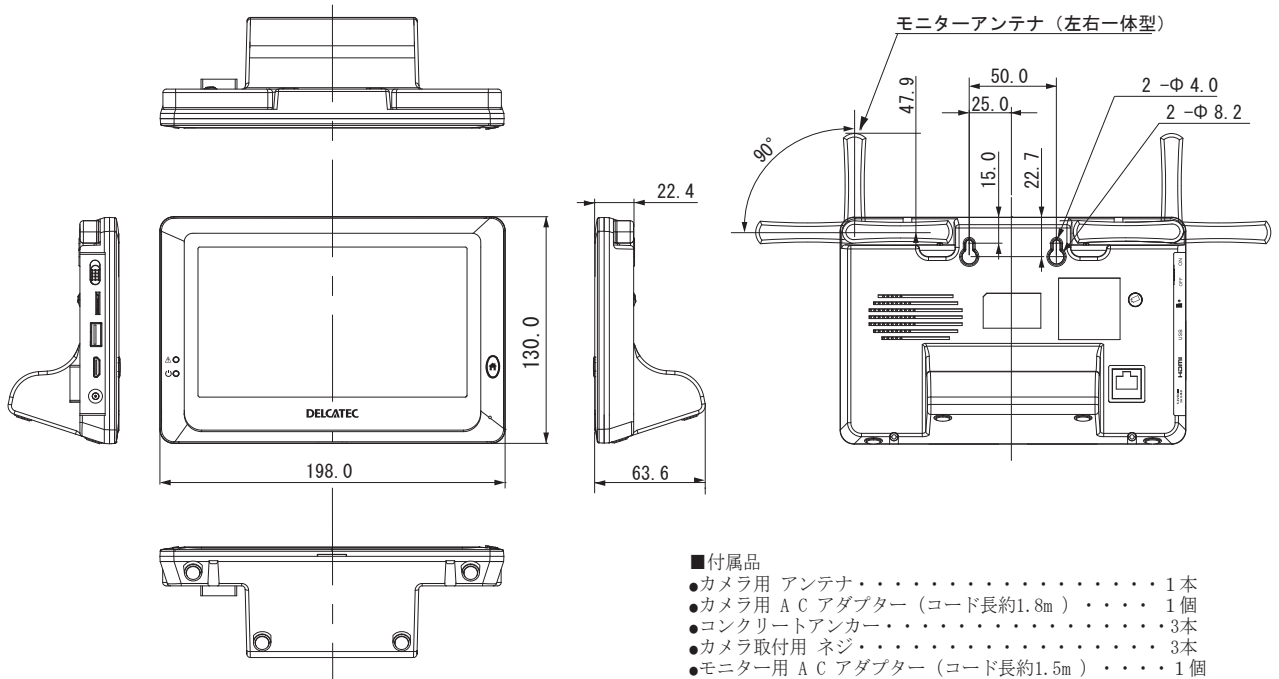

■7インチ液晶モニター (スケールフリー)

- 付属品
- カメラ用 アンテナ・・・・・・・・・・・・・・・・・・・・・・・・ 1本
 - カメラ用 A C アダプター (コード長約1.8m)・・・・・・ 1個
 - コンクリートアンカー・・・・・・・・・・・・・・・・・・・・ 3本
 - カメラ取付用 ネジ・・・・・・・・・・・・・・・・・・・・・・ 3本
 - モニター用 A C アダプター (コード長約1.5m)・・・・ 1個
 - 六角レンチ・・・・・・・・・・・・・・・・・・・・・・・・・・・・ 1本
 - LAN ケーブル (CAT5e) (ケーブル長約1.5m)・・・・ 1本
 - 取扱説明書 (保証書)・・・・・・・・・・・・・・ 1冊

■ワイヤレスフルHDカメラ

承認 APPD.	検図 CHKD.	作成 DRWD.	三角法 3RD ANGLE PROJ.	名称 TITLE
			単位 UNIT mm	ワイヤレスフルHDカメラ&7インチモニターセット WSS7M2CL 外観図
			尺度 SCALE 1:3	
DXアンテナ株式会社 DX ANTENNA CO., LTD.			日付 DATE	図番 DRW. No. 4 - 7 1 7 7 7

規格表

無線通信部

項目	規格
通信方式 / 変調方式	2.4GHz GFSK/FHSS
データレート	6Mbps
映像方式	H.264
見通し通信距離	最大 300 m(遮蔽物や妨害電波のない環境での通信可能距離)

カメラ

項目	規格
画素数	200 万画素(H : 1920 V : 1080 ピクセル)
イメージセンサー	1/2.9 インチ CMOS センサー
撮影距離	約 1.5m ~ピントの合う範囲まで
視野角	左右 90°/ 上下 50°
動体検知距離 / 角度	最大約 7m / 80°
赤外線投光距離	10 m
最低被写体照度	IR LED 点灯時 : 0
防雨・気密性	IP66
消費電力(白色 LED 点灯時)	最大 5.3W(DC9V/580mA)
内蔵マイク	1 個
使用温度範囲	-10 ~ +50℃
外径寸法	W64.3 × H64.3 × D228.4mm(アンテナ部を除く)
質量	約 460g

液晶モニター

項目	規格
LCD 解像度	1024 × 600
画面サイズ	7 インチ
タッチパネル方式	抵抗膜方式
録画解像度	Full HD(1920×1080)/ HD(1280×720)
録画モード	モーション検知/ スケジュール/ マニュアル
録画上書き	設定可能
録画時間	5 分/10 分/15 分
対応 microSD カード/容量	microSDHC/microSDXC クラス 10 以上/ 最大 256GB※
外付けハードディスク接続端子	USB2.0(Type A)×1 個
外付けハードディスク容量	最大 2TB※
USB バスパワー	最大 500mA
LAN 端子	Type : RJ-45,10/100Mbps
HDMI 出力	Type-C(Ver.1.4)×1 個
対応テレビ	1080i/720p 対応
対応カメラ	WSS1C/WSS2C(最大 4 台)
スピーカー	1 個
マイク	1 個
センサー対応	受信周波数 922MHz ドア/人感/温湿度(各最大 8 個)
複数カメラ同時録画	最大 4 台同時録画可能
カメラマルチ画面数	1/2/4
リモート接続	専用アプリにより対応可能
ソフトウェアアップデート	ネットワーク対応
パワーセーブまでの時間	3 分/10 分/OFF
使用温度範囲	0 ~ +40℃
消費電力	7.1W(DC5V/1410mA)
外径寸法	W198 × H130 × D63.6mm(アンテナ部除く)
質量	約 390 g