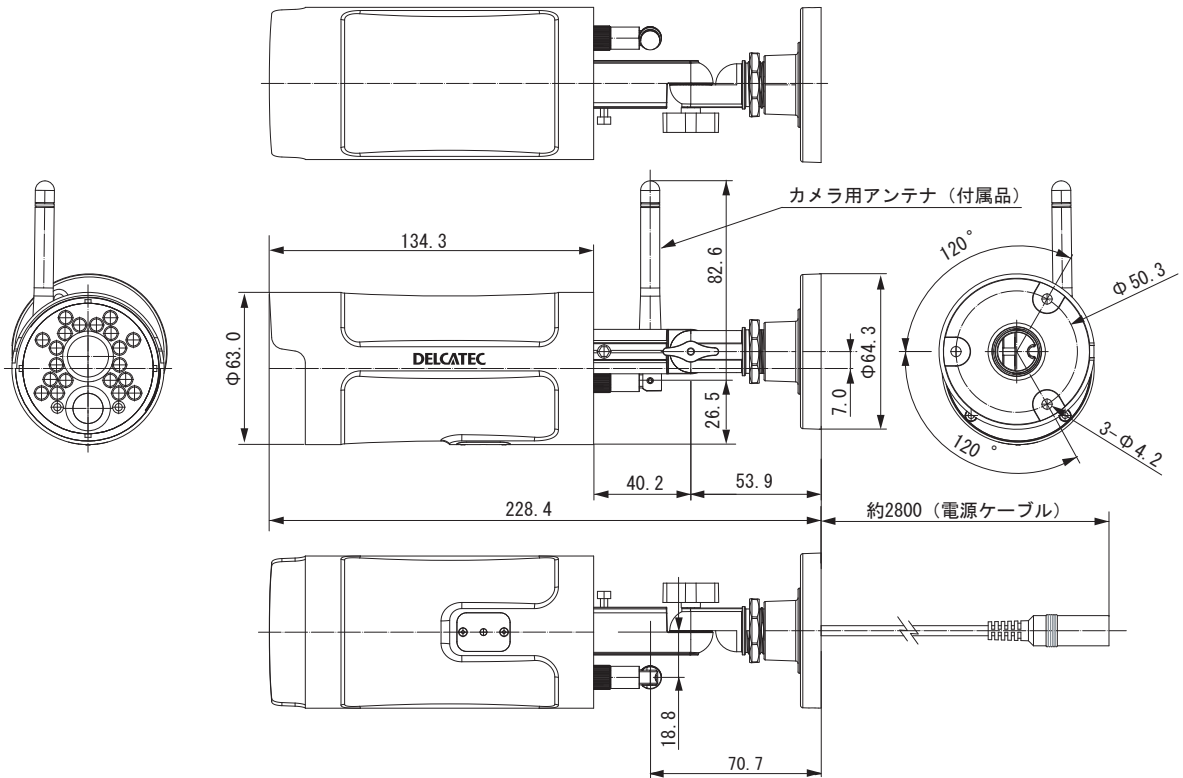

■7インチ液晶モニター (スケールフリー)

- 付属品
- カメラ用 アンテナ・・・・・・・・・・・・・・・・・・・・・・・・ 1本
 - カメラ用 A C アダプター (コード長約1.8m)・・・・・・ 1個
 - コンクリートアンカー・・・・・・・・・・・・・・・・・・・・ 3本
 - カメラ取付用 ネジ・・・・・・・・・・・・・・・・・・・・・・ 3本
 - モニター用 A C アダプター (コード長約1.5m)・・・・ 1個
 - 六角レンチ・・・・・・・・・・・・・・・・・・・・・・・・・・・・ 1本
 - LAN ケーブル (CAT5e) (ケーブル長約1.5m)・・・・ 1本
 - 取扱説明書 (保証書)・・・・・・・・・・・・・・ 1冊

■ワイヤレスフルHDカメラ

承認 APPD.	検図 CHKD.	作成 DRWD.	三角法 3RD ANGLE PROJ.	名称 TITLE
			単位 UNIT mm	ワイヤレスフルHDカメラ&7インチモニターセット WSS7M2CL 外観図
			尺度 SCALE 1:3	
DXアンテナ株式会社 DX ANTENNA CO., LTD.			日付 DATE	図番 DRW. No. 4 - 7 1 7 7 7

規格表

無線通信部

項目	規格
通信方式 / 変調方式	2.4GHz GFSK/FHSS
データレート	6Mbps
映像方式	H.264
見通し通信距離	最大 300 m(遮蔽物や妨害電波のない環境での通信可能距離)

カメラ

項目	規格
画素数	200 万画素(H : 1920 V : 1080 ピクセル)
イメージセンサー	1/2.9 インチ CMOS センサー
撮影距離	約 1.5m ~ピントの合う範囲まで
視野角	左右 90°/ 上下 50°
動体検知距離 / 角度	最大約 7m / 80°
赤外線投光距離	10 m
最低被写体照度	IR LED 点灯時 : 0
防雨・気密性	IP66
消費電力(白色 LED 点灯時)	最大 5.3W(DC9V/580mA)
内蔵マイク	1 個
使用温度範囲	-10 ~ +50℃
外径寸法	W64.3 × H64.3 × D228.4mm(アンテナ部を除く)
質量	約 460g

液晶モニター

項目	規格
LCD 解像度	1024 × 600
画面サイズ	7 インチ
タッチパネル方式	抵抗膜方式
録画解像度	Full HD(1920×1080)/ HD(1280×720)
録画モード	モーション検知/ スケジュール/ マニュアル
録画上書き	設定可能
録画時間	5 分/10 分/15 分
対応 microSD カード/容量	microSDHC/microSDXC クラス 10 以上/ 最大 256GB※
外付けハードディスク接続端子	USB2.0(Type A)×1 個
外付けハードディスク容量	最大 2TB※
USB バスパワー	最大 500mA
LAN 端子	Type : RJ-45,10/100Mbps
HDMI 出力	Type-C(Ver.1.4)×1 個
対応テレビ	1080i/720p 対応
対応カメラ	WSS1C/WSS2C(最大 4 台)
スピーカー	1 個
マイク	1 個
センサー対応	受信周波数 922MHz ドア/人感/温湿度(各最大 8 個)
複数カメラ同時録画	最大 4 台同時録画可能
カメラマルチ画面数	1/2/4
リモート接続	専用アプリにより対応可能
ソフトウェアアップデート	ネットワーク対応
パワーセーブまでの時間	3 分/10 分/OFF
使用温度範囲	0 ~ +40℃
消費電力	7.1W(DC5V/1410mA)
外径寸法	W198 × H130 × D63.6mm(アンテナ部除く)
質量	約 390 g