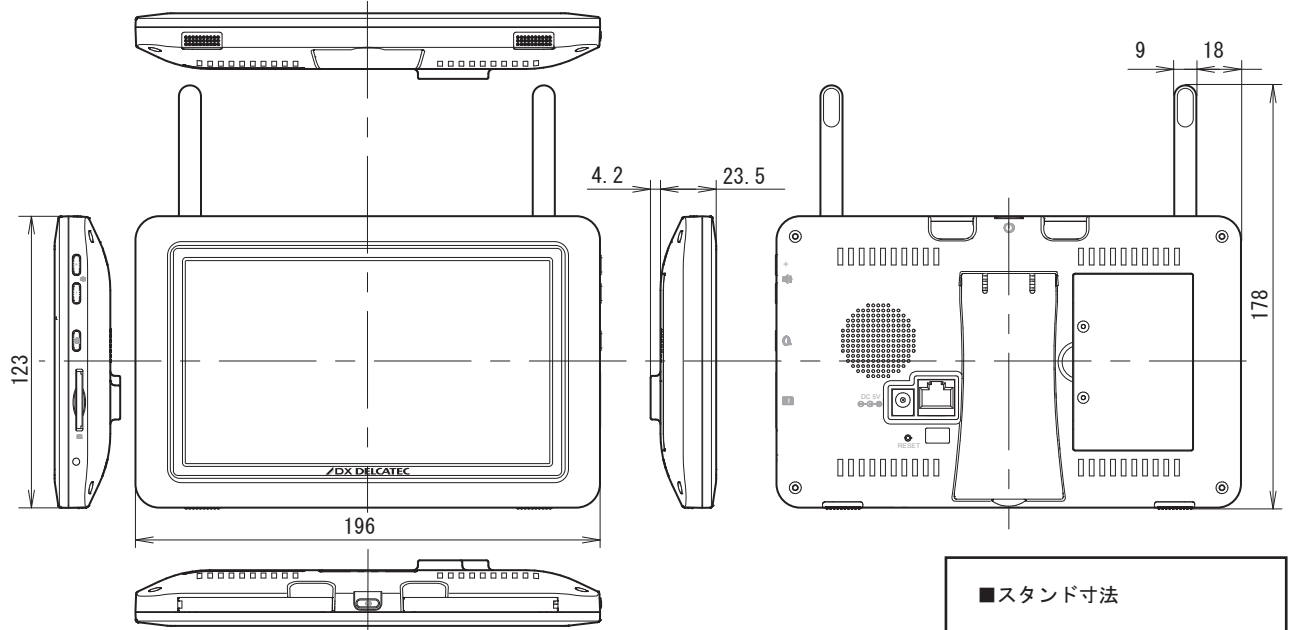

# 外観図

## ■7インチ液晶モニター (WSC410M)

### ■スタンド寸法

### ■固定用ギア (突起付) スケールフリー

承認 APPD.	検図 CHKD.	作成 DRWD.	三角法 3RD ANGLE PROJ.	名称 TITLE
			単位 UNIT mm	ワイヤレスHDカメラ&モニターセット WSC410S 外観図
			尺度 SCALE 1:3	
DXアンテナ株式会社 DX ANTENNA CO., LTD.			日付 DATE	図番 DRW. No. 4 - 7 1 0 9 4