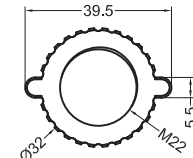

## ■7インチ液晶モニター (WSC410M)

### ■スタンド寸法

### ■固定用ギア (突起付) スケールフリー

承認 APPD.	検図 CHKD.	作成 DRWD.	三角法 3RD ANGLE PROJ.	名称 TITLE
			単位 UNIT mm	ワイヤレスHDカメラ&モニターセット WSC410S 外観図
			尺度 SCALE 1:3	
DXアンテナ株式会社 DX ANTENNA CO., LTD.			日付 DATE	図番 DRW. No. 4 - 7 1 0 9 4