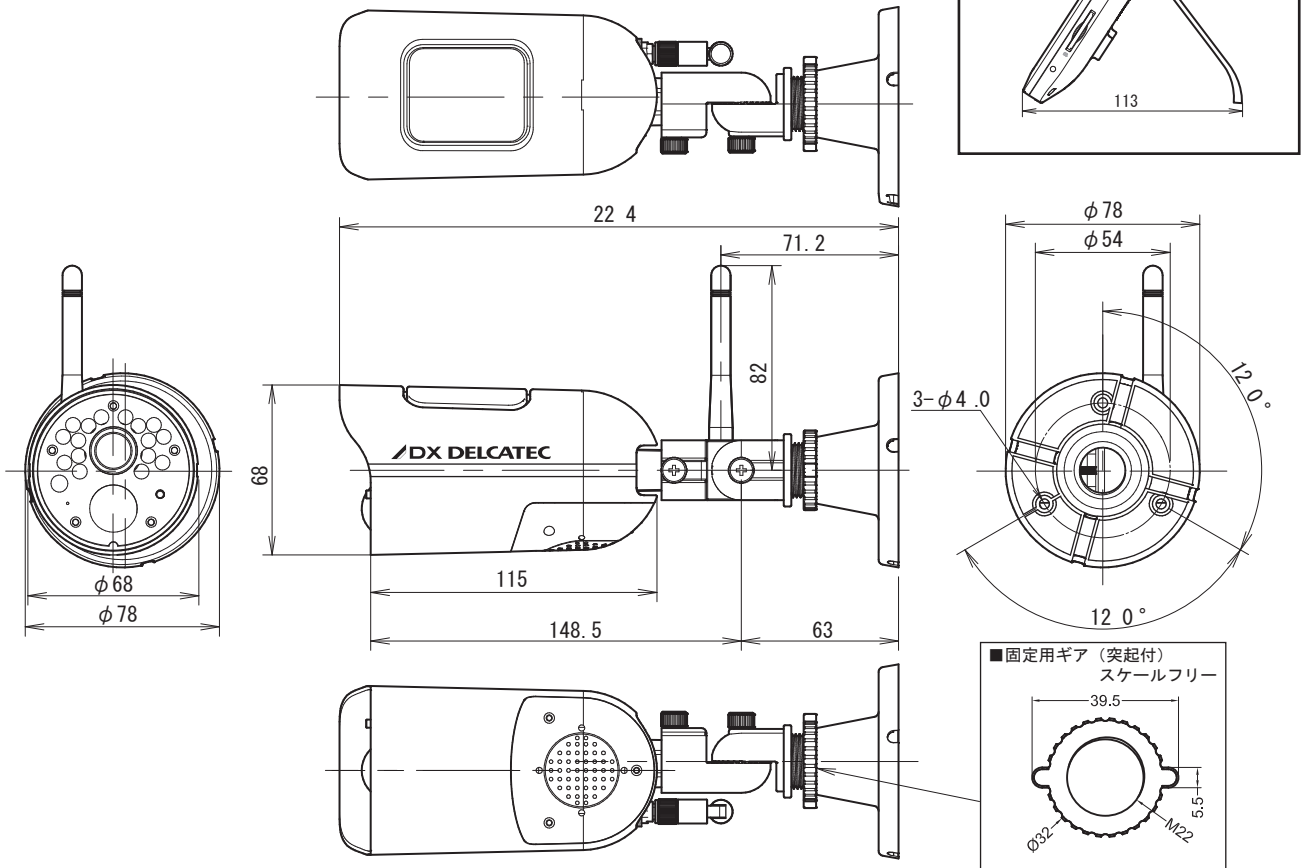

# 外観図

## ■7インチ液晶モニター (WSC410M)

### ■スタンド寸法

### ■固定用ギア (突起付) スケールフリー

承認 APPD.	検図 CHKD.	作成 DRWD.	三角法 3RD ANGLE PROJ.	名称 TITLE
			単位 UNIT mm	ワイヤレスHDカメラ&モニターセット WSC410S 外観図
			尺度 SCALE 1:3	
DXアンテナ株式会社 DX ANTENNA CO., LTD.			日付 DATE	図番 DRW. No. 4 - 7 1 0 9 4