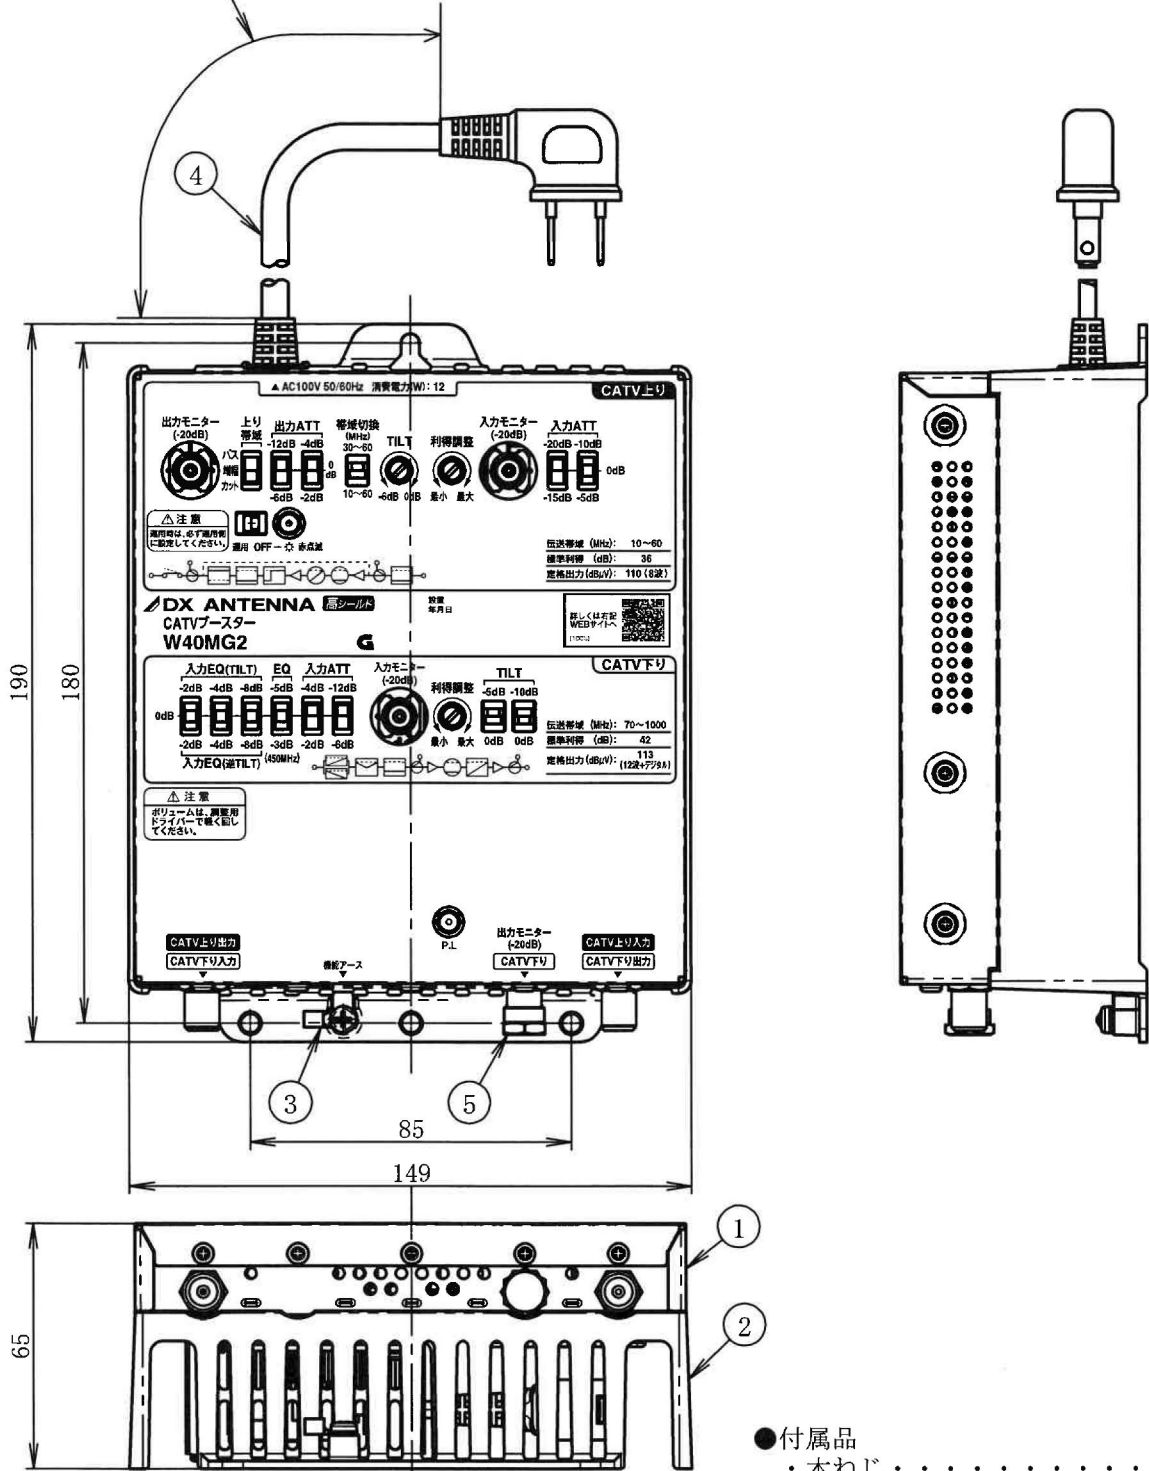

950(ケーブル長)

●付属品
・木ねじ.....3本

No.	部品名	員数	材質	処理
1	カバー	1	めっき鋼板	塗装
2	放熱器	1	アルミダイカスト	—
3	機能アース端子	1	銅	錫めっき
4	電源コード	1	—	—
5	シールドキャップ	1	真鍮	ニッケルめっき

高シールド

承認 APPD.	検 査 CHKD.	作 成 DRWD.	三 角 法	名 称 TITLE
			3RD ANGLE PROJ.	
			単 位 UNIT	W40MG2
			mm	
			尺 度 SCALE	
			1 : 2	
DXアンテナ株式会社 DX ANTENNA CO., LTD.			日 付 DATE	図 番 DRW. No.
				4 - 7 1 2 5 0