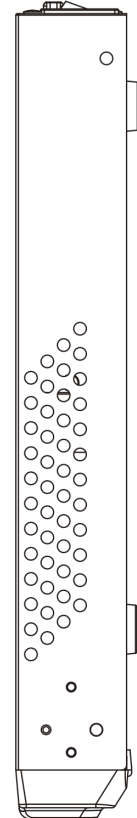

366

320.3

46

	承認 APPD.	検 査 CHKD.	作 成 DRWD.	三 角 法 3RD ANGLE PROJ.	名 称 TITLE												
				単 位 UNIT	mm	16CH PoE内蔵 ネットワークビデオレコーダー ND9425P 外観図											
				尺 度 SCALE	1:3												
	DXアンテナ株式会社 DX ANTENNA CO., LTD.			日 付 DATE		図 番 DRW. No.	4	-	7	2	0	1	8				

規格表

ハードウェア仕様	
システム	
OS	組み込み用独自 Linux
ウォッチドッグ	ハードウェア及びソフトウェア
電源復旧機能	電源復旧後、自動的にリスタート
ローカルディスプレイ	
ライブビュー	16ch マルチレイアウトディスプレイ：1×1、2×2、3×3、4×4、1M+5、1M+7、1M+12、1P+3、1P+6、2P+3、2V+3、1V+6、3V
ビデオ出力	HDMI x 1、VGA x 1
ディスプレイ解像度	3840x2160、1920x1080、1280x720
ストリームアプリケーション	一定/自動ストリーム
フィッシュアイ歪み補正	Web デュワーブ 10、1P、1R
PTZ 操作	方向コントロール、ホーム、アイリス調整、プリセット、パトロール（グループ）、PiP コントロール
ビデオ	
ビデオフォーマット	H.265、H.264、MJPEG
グラフィックデコード	ハードウェアデコード
デコード解像度	3840 x 2160 まで
デコード性能	3840×2160@30fps (1CH) 1920×1080@120fps (4CH) 1280×720@240fps (8CH) 720×480@480fps (16CH)
音声	
フォーマット	G.711、G.726
音声入出力	3.5 フォンジャックオーディオ出力 x 1 3.5 フォンジャックオーディオ入力（対応予定） x 1
録画	
録画時間	プレ：5～10 秒 ポスト：20～300 秒

	承認 APPD.	検 図 CHKD.	作 成 DRWD.	三 角 法 3RD ANGLE PROJ.	名称 TITLE
				単位 UNIT mm	16CH PoE 内蔵 ネットワークビデオレコーダー ND9425P 規格表
				尺度 SCALE	
	DXアンテナ株式会社 DX ANTENNA CO., LTD.			日付 DATE	図 番 DRW.No.
					4 - 4 3 4 8 5

	承認 APPD.	検 図 CHKD.	作 成 DRWD.	三 角 法 3RD ANGLE PROJ.	名称 TITLE
				単位 UNIT mm	16CH PoE 内蔵 ネットワークビデオレコーダー
				尺度 SCALE	ND9425P 規格表
DXアンテナ株式会社 DX ANTENNA CO., LTD.				日付 DATE	図 番 DRW.No.
					4 - 4 3 4 8 5