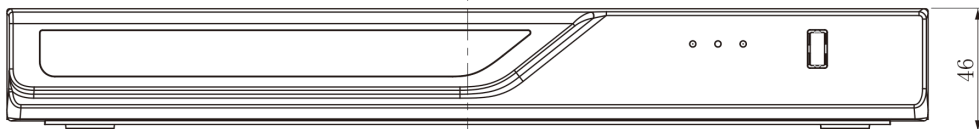

46

	承認 APPD.	検 査 CHKD.	作 成 DRWD.	三 角 法 3RD ANGLE PROJ.	名 称 TITLE												
				単 位 UNIT	mm	16CH PoE内蔵 ネットワークビデオレコーダー ND9425P 外観図											
				尺 度 SCALE	1:3												
	DXアンテナ株式会社 DX ANTENNA CO., LTD.			日 付 DATE		図 番 DRW. No.	4	-	7	2	0	1	8