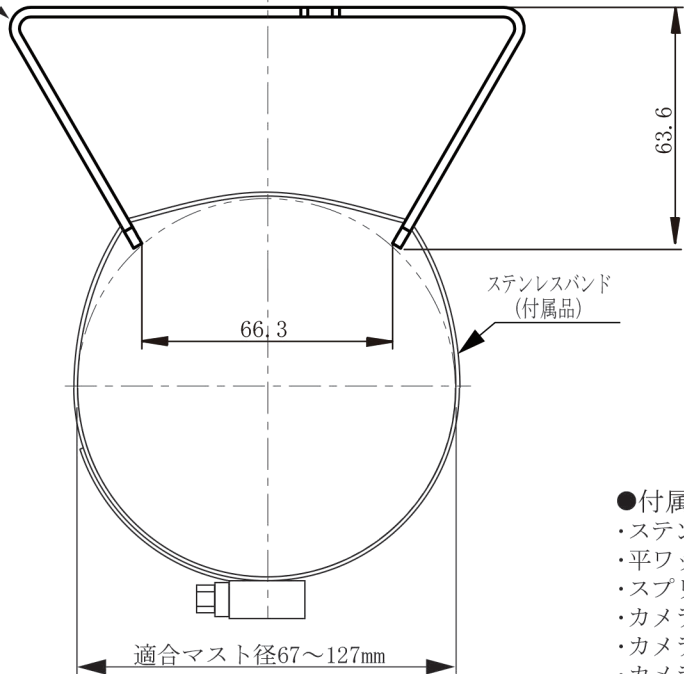

①

- 付属品
- ・ステンレスバンド……………3本
 - ・平ワッシャー……………4枚
 - ・スプリングワッシャー……………4枚
 - ・カメラ取付用ネジ(M6)……………4本
 - ・カメラ取付用ナット(M6)……………4個
 - ・カメラ取付用ネジ(M4)……………4本

No.	部品名	員数	材質	処理
1	ブラケット	1	めっき鋼板	塗装

	承認 APPD.	検図 CHKD.	作成 DRWD.	三角法 3RD ANGLE PROJ.	名称 TITLE ポール取付金具 CZ28 外観図
				単位 UNIT mm	
				尺度 SCALE 1:2	
DXアンテナ株式会社 DX ANTENNA CO., LTD.				日付 DATE	図番 DRW. No. 4 - 7 1 9 0 7