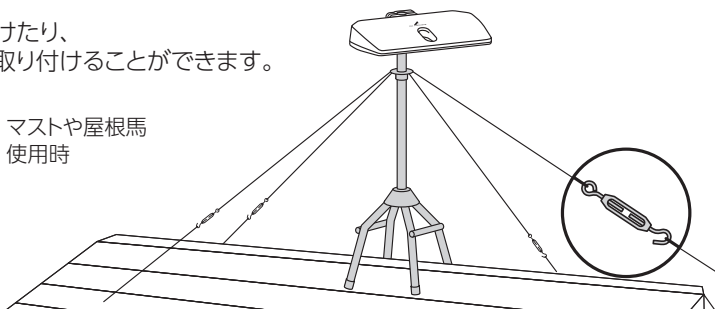

マストや屋根馬
使用時