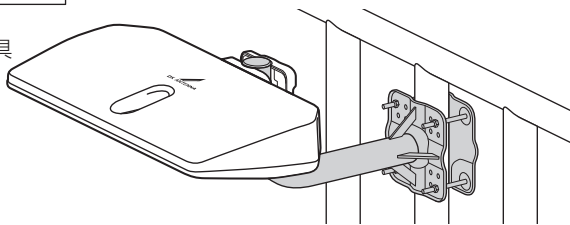

鳥が止まりづらい
形状で糞害を防止

塩害対策

取付金具に
溶融亜鉛メッキ
採用

14素子相当から 16素子相当に強化!*

従来品に比べ
動作利得が約10%UPLしました!

※UAH710(P)従来比

設置方法

別売のベランダ金具を使用してベランダに取り付けたり、
また別売のマストや屋根馬を使用して屋根の上に取り付けることができます。

ベランダ金具
使用時

マストや屋根馬
使用時

オールチャンネル(13ch.~52ch.)用

16素子相当(強・中電界用)

品名	UHFアンテナ(16素子相当)
型番	UAH720(P)
希望小売価格	オープン価格
受信チャンネル(ch.)	13~52
偏波面	水平または垂直
出力インピーダンス(Ω)	75(F形)
動作利得(dB)	6.0~8.4
VSWR	2.5以下
半値幅(度)	40~58
前後比(dB)	14~26
耐風速(m/s)	70*1
寸法(高さ×幅×長さmm)*2	68×440×273
適合マスト径(mm)	水平設置時 φ32~48.6 垂直設置時 φ32~38.1
質量(kg)	1.2
備考	