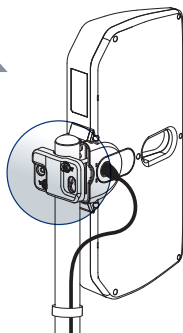

エレメントを内蔵し、積雪による
受信障害を軽減する樹脂筐体。

積雪イメージ

水平・垂直どちらの受信時にも
マスト押さえ金具1つで取付。

垂直偏波受信時

水平偏波受信時

耐風速大幅強化!*

耐風速(破壊風速)を50m/sから70m/sに強化!
風を受け流す形状と楕円ホールにより
吹き上げ・吹き下ろし時の風圧荷重を低減します。

糞害防止

鳥が止まりづらい
形状で糞害を防止

塩害対策

取付金具に
溶融亜鉛メッキ
採用

14素子相当から 16素子相当に強化!*

従来品に比べ
動作利得が約10%UPLしました!

※UAH710(P)従来比

設置方法

別売のベランダ金具を使用してベランダに取り付けたり、
また別売のマストや屋根馬を使用して屋根の上に取り付けることができます。