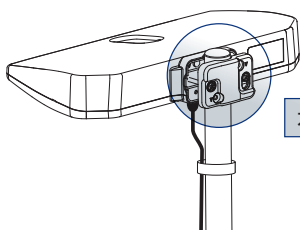

エレメントを内蔵し、積雪による
受信障害を軽減する樹脂筐体。

積雪イメージ

水平・垂直どちらの受信時にも
マスト押さえ金具1つで取付。

垂直偏波受信時

水平偏波受信時

耐風速大幅強化!*

耐風速(破壊風速)を50m/sから70m/sに強化!
風を受け流す形状と楕円ホールにより
吹き上げ・吹き下ろし時の風圧荷重を低減します。

糞害防止