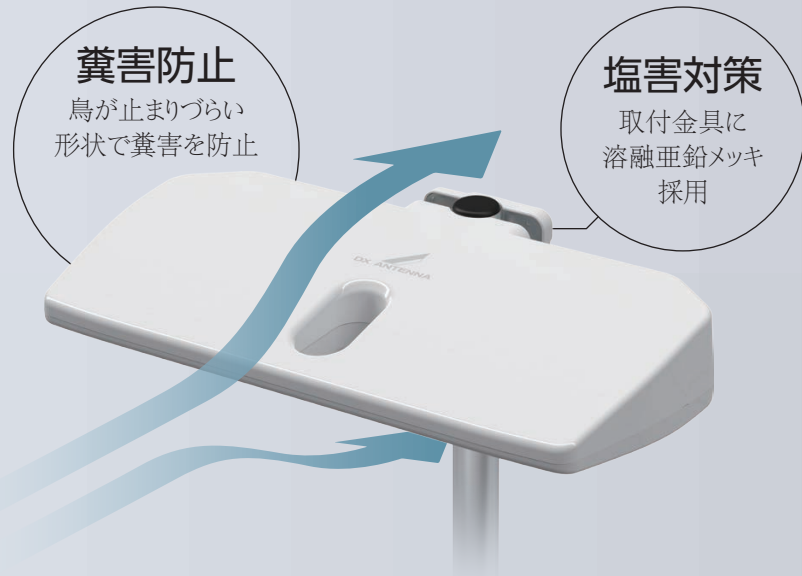

エレメントを内蔵し、積雪による
受信障害を軽減する樹脂筐体。

積雪イメージ

水平・垂直どちらの受信時にも
マスト押さえ金具1つで取付。

垂直偏波受信時

水平偏波受信時

耐風速大幅強化!*

耐風速(破壊風速)を50m/sから70m/sに強化!
風を受け流す形状と楕円ホールにより
吹き上げ・吹き下ろし時の風圧荷重を低減します。

糞害防止

鳥が止まりづらい
形状で糞害を防止

塩害対策

取付金具に
溶融亜鉛メッキ
採用

14素子相当から 16素子相当に強化!*

従来品に比べ
動作利得が約10%UPLしました!

※UAH710(P)従来比

設置方法

別売のベランダ金具を使用してベランダに取り付けたり、
また別売のマストや屋根馬を使用して屋根の上に取り付けることができます。