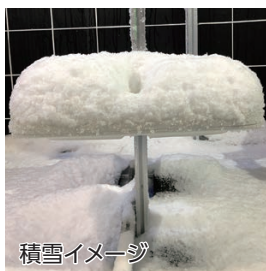

地デジアンテナ新時代。

小型・軽量で取付易く
風・雪・サビに強い

屋外専用

水平・垂直偏波用

強・中 電界地域用

従来品よりさらに薄型デザインで、
本体を約48%薄型化・約30%軽量化！
楕円ホルダーデザインで片手保持が可能！
金具を簡素化し、取付作業が簡単にできます。

UHFアンテナ(16素子相当)
UAH720(P)

意匠取得済 特許出願済

エレメントを内蔵し、積雪による
受信障害を軽減する樹脂筐体。

積雪イメージ

水平・垂直どちらの受信時にも
マスト押さえ金具1つで取付。

垂直偏波受信時

水平偏波受信時

耐風速大幅強化!*

耐風速(破壊風速)を50m/sから70m/sに強化!
風を受け流す形状と楕円ホールにより
吹き上げ・吹き下ろし時の風圧荷重を低減します。

糞害防止

鳥が止まりづらい
形状で糞害を防止

塩害対策

取付金具に
溶融亜鉛メッキ
採用

14素子相当から 16素子相当に強化!*

従来品に比べ
動作利得が約10%UPLしました!

※UAH710(P)従来比

設置方法

別売のベランダ金具を使用してベランダに取り付けたり、
また別売のマストや屋根馬を使用して屋根の上に取り付けることができます。