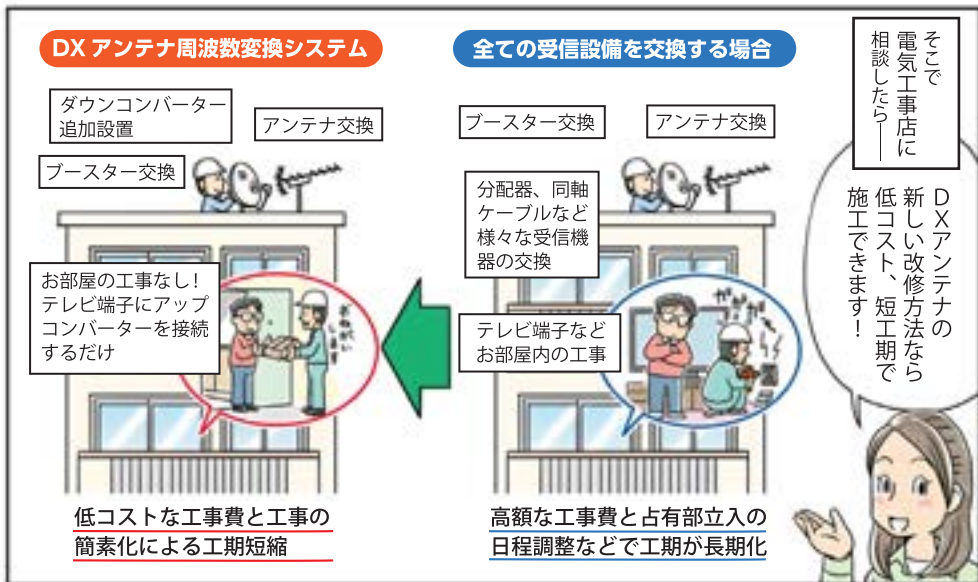

2 環境に合わせたWi-Fi構築でお困りごとを解決!

既設のテレビ共聴設備で快適な高速インターネット通信を実現!高速同軸線モデムで解決!

- 既設のテレビ共聴設備を利用するから、LAN工事の必要なし
- 最大30台の子機を追加可能
- 室内側の子機はテレビコンセントに挿すだけの、かんたん接続!
- 今まで通りテレビの視聴は継続できます
- 有線通信が暗号化された子機間通信防止タイプで安心!

親機は長期使用でも安心な、金属シャーシを採用

ECG12M1
高速同軸線モデム(親機)

ECG12W1S
無線LAN付高速同軸線モデム(子機)

or

ECG12T1
高速同軸線モデム(子機)

※親機は、テレビ信号との混合器としても使用することができます。 ※本製品は2~60MHzの周波数帯域を使用するため、ケーブルインターネットサービスなどで、同じ周波数帯を既に使われている場合には、本製品はご利用できないことがあります。 ※本製品は、ハイパスフィルター (HPF70CS) などの設置が必要となる場合がありますので、まずは工事店様にご相談ください。 ※親子機間の同軸伝送路に増幅器等が設置されている場合は、混合分波器 (MTGMS) の追加が必要になります。

最小限の設備交換と最小限の機器追加で新4K8K衛星放送が受信できる、周波数変換システム(dcss方式)で解決!

- システム設計の変更は必要ありません
- アップコンバーターは個室の壁面テレビ端子に繋ぐだけ
- 分配器・同軸ケーブル・壁面テレビ端子は既設継続利用だから低コストで短工期

耐風速の実証実験や商品の特長を動画でご紹介

共有部分(幹線)

専有部分(お部屋の中)

周波数変換システムの仕組み

左旋の新4K8K衛星放送をCS/BS左旋ダウンコンバーターで伝送可能な低い周波数に変換して送信。各戸の4K8Kテレビの手前にCS/BS左旋アップコンバーターを設置し、本来の周波数に戻すことで新4K8K衛星放送を受信します。