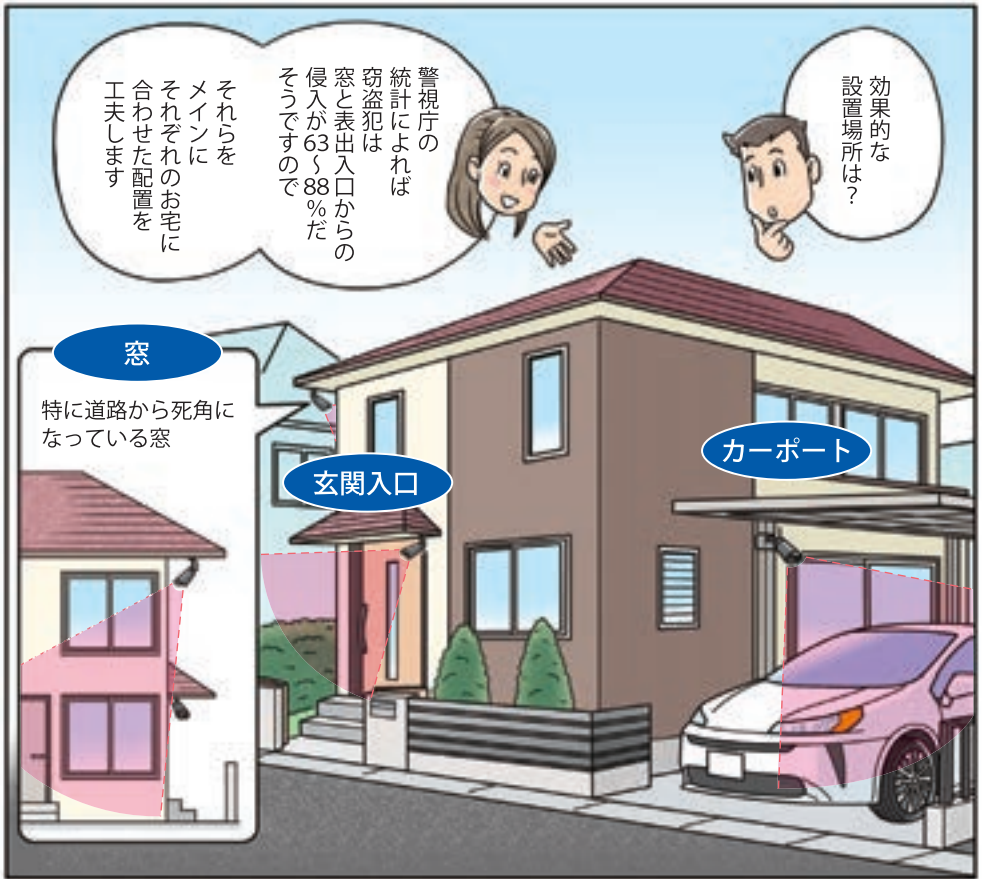

4K8K放送が
見たい

快適なWi-Fi環境が
欲しい!

セキュリティを
強化したい

DXアンテナで あなたにぴったりの[📶] プラン見つかる!

1

はじめてのセキュリティカメラ導入 DXアンテナの多彩なラインアップでお困りごとを解決!

※カメラの設置高さにより検知範囲は変化します。

ほかにも、場所や条件によって選べる別売のセンサーもありますよ

モニター1台につき、各種最大8個ずつ、合計で24個まで登録可能ですもちろんスマートフォンで確認できます

ドアセンサー

人感センサー

温湿度センサー

実は勤務先の会社ビルや系列の店舗にもセキュリティカメラを導入する話があるんですけど、そういう場合はどんなものがあるんですか？

同軸カメラシステム
 ・同軸配線
 ・古くてLAN配線できない建物
 ※異なる棟でもOK

それぞれの建物や設備に合わせてカメラシステムの提案ができますのでぜひご相談ください

ネットワークカメラシステム
 ・LAN配線
 ・新築でLAN配線できる建物
 ※同じ建物内がおすすめ

D Xアンテナのセキュリティカメラで安心、安全な暮らし

お悩み

手軽にセキュリティカメラを導入したい

初めてのセキュリティカメラの導入には、ワイヤレスで設置がかんたんなワイヤレスフルHDカメラがおすすめ。

ワイヤレス
フルHDカメラ
ワイヤレス
[WSSシリーズ]

- カメラ ↔ 受信器間の通話可能!
- microSDや外付けHDDへの録画も可能
- 高解像度なカメラだから鮮明な画質で撮影
- スマートフォン・タブレットで、センサー・カメラの情報・映像を確認

液晶モニターとカメラのセットもございます。

組み合わせてさらに便利!「ホームIoT」で安心快適な生活

用途に応じて「センサー追加」

スマート受信BOXから「お知らせ」

選べる2機種の「増設カメラ」

電波が届きにくい場所にカメラを設置したい方は…

リピーター機能付
ワイヤレスフルHDカメラ
ワイヤレス

- カメラ本体を中継器として使用することで最大見通し距離550m(パレット使用時)
- リピーター機能で長距離伝送可能電波が届きにくい場所でも安心
- 高解像度なカメラだから鮮明な画質で撮影
- スマートフォン・タブレットで、センサー・カメラの情報・映像を確認