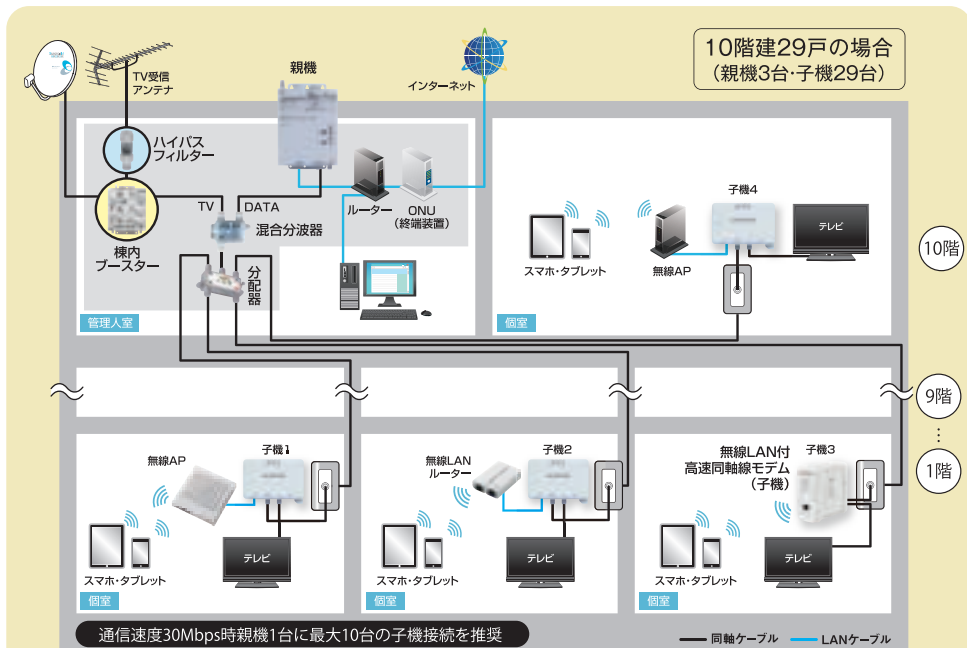

2 環境に合わせたWi-Fi構築でお困りごとを解決!

既設のテレビ共聴設備で快適な高速インターネット通信を実現!高速同軸線モデムで解決!

- 既設のテレビ共聴設備を利用するから、LAN工事の必要なし
- 最大30台の子機を追加可能
- 室内側の子機はテレビコンセントに挿すだけの、かんたん接続!
- 今まで通りテレビの視聴は継続できます
- 有線通信が暗号化された子機間通信防止タイプで安心!

親機は長期使用でも安心な、金属シャーシを採用

ECG12M1
高速同軸線モデム(親機)

ECG12W1S
無線LAN付高速同軸線モデム(子機)

or

ECG12T1
高速同軸線モデム(子機)

※親機は、テレビ信号との混合器としても使用することができます。 ※本製品は2~60MHzの周波数帯域を使用するため、ケーブルインターネットサービスなどで、同じ周波数帯を既に使われている場合には、本製品はご利用できないことがあります。 ※本製品は、ハイパスフィルター (HPF70CS) などの設置が必要となる場合がありますので、まずは工事店様にご相談ください。 ※親子機間の同軸伝送路に増幅器等が設置されている場合は、混合分波器 (MTGMS) の追加が必要になります。

最小限の設備交換と最小限の機器追加で新4K8K衛星放送が受信できる、周波数変換システム(dcss方式)で解決!

- システム設計の変更は必要ありません
- アップコンバーターは個室の壁面テレビ端子に繋ぐだけ
- 分配器・同軸ケーブル・壁面テレビ端子は既設継続利用だから低コストで短工期

耐風速の実証実験や商品の特長を動画でご紹介

共有部分(幹線)

専有部分(お部屋の中)

周波数変換システムの仕組み

左旋の新4K8K衛星放送をCS/BS左旋ダウンコンバーターで伝送可能な低い周波数に変換して送信。各戸の4K8Kテレビの手前にCS/BS左旋アップコンバーターを設置し、本来の周波数に戻すことで新4K8K衛星放送を受信します。