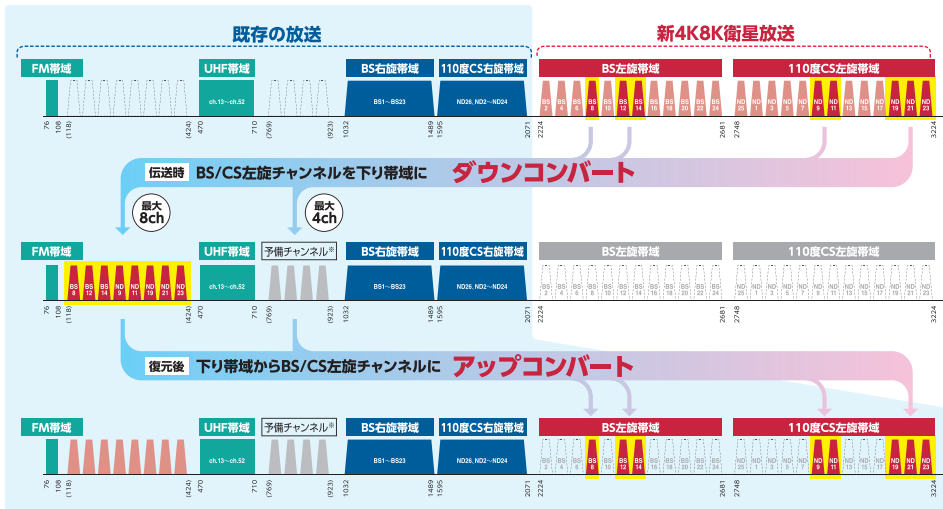

ECG12M1
高速同軸線モデム(親機)

ECG12W1S
無線LAN付高速同軸線モデム(子機)

or

ECG12T1
高速同軸線モデム(子機)

※親機は、テレビ信号との混合器としても使用することができます。 ※本製品は2~60MHzの周波数帯域を使用するため、ケーブルインターネットサービスなどで、同じ周波数帯を既に使われている場合には、本製品はご利用できないことがあります。 ※本製品は、ハイパスフィルター (HPF70CS) などの設置が必要となる場合がありますので、まずは工事店様にご相談ください。 ※親子機間の同軸伝送路に増幅器等が設置されている場合は、混合分波器 (MTGMS) の追加が必要になります。

最小限の設備交換と最小限の機器追加で新4K8K衛星放送が受信できる、周波数変換システム(dcss方式)で解決!

- システム設計の変更は必要ありません
- アップコンバーターは個室の壁面テレビ端子に繋ぐだけ
- 分配器・同軸ケーブル・壁面テレビ端子は既設継続利用だから低コストで短工期

耐風速の実証実験や商品の特長を動画でご紹介

共有部分(幹線)

専有部分(お部屋の中)

周波数変換システムの仕組み

左旋の新4K8K衛星放送をCS/BS左旋ダウンコンバーターで伝送可能な低い周波数に変換して送信。各戸の4K8Kテレビの手前にCS/BS左旋アップコンバーターを設置し、本来の周波数に戻すことで新4K8K衛星放送を受信します。

【ご注意】ケーブルテレビが運用されている施設ではご利用いただけません。

●周波数変換イメージ

※962MHz以上に対応しているブースターを利用することで、予備チャンネルの確保が可能です。新4K8K衛星放送のチャンネルが今後新たに増えた場合にも、伝送することができます。

おうちに、ビジネスに、
様々なシーンで必要なシステムを
あなたにぴったりのプランで
DXアンテナがお手伝いします!

放送×通信×セキュリティ
ワンストップソリューション