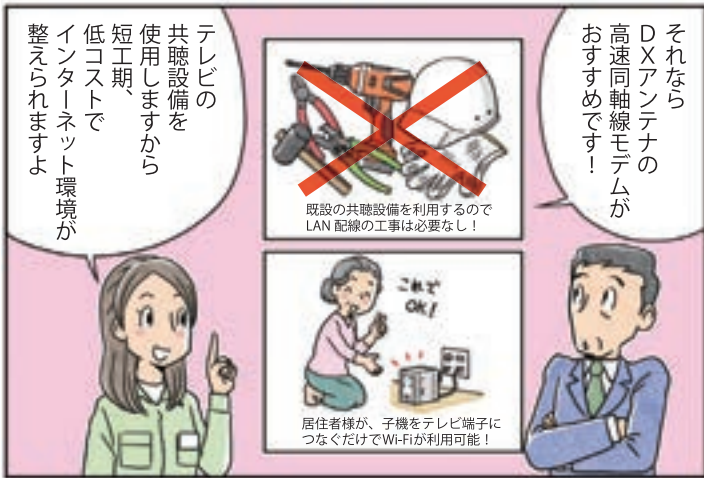

【IPカメラ】

- 繋ぐだけで複雑な設定なし!
- カメラを組合せて、規模に合わせたシステムが構築できる!
- 「H.265+」に対応し、従来と同等画質で約4倍の長時間録画が可能!
- スマートフォン・タブレットで映像確認

同軸カメラ
システム

同軸配線

- 既存の同軸ケーブルを再利用した設置ができて、低コスト!
- アナログカメラの置き換えにおすすめ!
- 同軸ケーブルで伝送するから、低コストで安定した長距離伝送が可能!
- スマートフォン・タブレットで映像確認

2 環境に合わせたWi-Fi構築でお困りごとを解決!

既設のテレビ共聴設備で快適な高速インターネット通信を実現!高速同軸線モデムで解決!

- 既設のテレビ共聴設備を利用するから、LAN工事の必要なし
- 最大30台の子機を追加可能
- 室内側の子機はテレビコンセントに挿すだけの、かんたん接続!
- 今まで通りテレビの視聴は継続できます
- 有線通信が暗号化された子機間通信防止タイプで安心!

親機は長期使用でも安心な、金属シャーシを採用