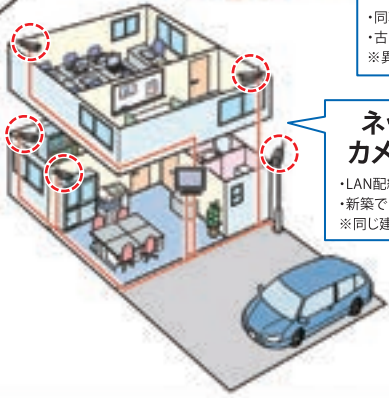

4K8K放送が
見たい

快適なWi-Fi環境が
欲しい!

セキュリティを
強化したい

DXアンテナで あなたにぴったりの[📶] プラン見つかる!

1

はじめてのセキュリティカメラ導入 DXアンテナの多彩なラインアップでお困りごとを解決!

※カメラの設置高さにより検知範囲は変化します。

ほかにも、場所や条件によって選べる別売のセンサーもありますよ

モニター1台につき、各種最大8個ずつ、合計で24個まで登録可能ですもちろんスマートフォンで確認できます

ドアセンサー

人感センサー

温湿度センサー

実は勤務先の会社ビルや系列の店舗にもセキュリティカメラを導入する話があるんですけど、そういう場合はどんなものがあるんですか？

同軸カメラシステム
 ・同軸配線
 ・古くてLAN配線できない建物
 ※異なる棟でもOK

それぞれの建物や設備に合わせてカメラシステムの提案ができますのでぜひご相談ください

ネットワークカメラシステム
 ・LAN配線
 ・新築でLAN配線できる建物
 ※同じ建物内がおすすめ

D Xアンテナのセキュリティカメラで安心、安全な暮らし

お悩み

手軽にセキュリティカメラを導入したい

初めてのセキュリティカメラの導入には、ワイヤレスで設置がかんたんなワイヤレスフルHDカメラがおすすめ。

ワイヤレス
フルHDカメラ
ワイヤレス
[WSSシリーズ]

- カメラ ↔ 受信器間の通話可能!
- microSDや外付けHDDへの録画も可能
- 高解像度なカメラだから鮮明な画質で撮影
- スマートフォン・タブレットで、センサー・カメラの情報・映像を確認

液晶モニターとカメラのセットもございます。

組み合わせてさらに便利!「ホームIoT」で安心快適な生活

用途に応じて「センサー追加」

スマート受信BOXから「お知らせ」

選べる2機種の「増設カメラ」

電波が届きにくい場所にカメラを設置したい方は…

リピーター機能付
ワイヤレスフルHDカメラ
ワイヤレス

- カメラ本体を中継器として使用することで最大見通し距離550m(パレット使用時)
- リピーター機能で長距離伝送可能電波が届きにくい場所でも安心
- 高解像度なカメラだから鮮明な画質で撮影
- スマートフォン・タブレットで、センサー・カメラの情報・映像を確認