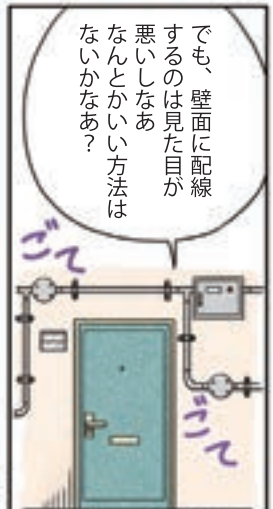

【IPカメラ】

- 繋ぐだけで複雑な設定なし!
- カメラを組合せて、規模に合わせたシステムが構築できる!
- 「H.265+」に対応し、従来と同等画質で約4倍の長時間録画が可能!
- スマートフォン・タブレットで映像確認

同軸カメラ
システム

同軸配線

- 既存の同軸ケーブルを再利用した設置ができて、低コスト!
- アナログカメラの置き換えにおすすめ!
- 同軸ケーブルで伝送するから、低コストで安定した長距離伝送が可能!
- スマートフォン・タブレットで映像確認

2 環境に合わせたWi-Fi構築でお困りごとを解決!

既設のテレビ共聴設備で快適な高速インターネット通信を実現!高速同軸線モデムで解決!

- 既設のテレビ共聴設備を利用するから、LAN工事の必要なし
- 最大30台の子機を追加可能
- 室内側の子機はテレビコンセントに挿すだけの、かんたん接続!
- 今まで通りテレビの視聴は継続できます
- 有線通信が暗号化された子機間通信防止タイプで安心!

親機は長期使用でも安心な、金属シャーシを採用