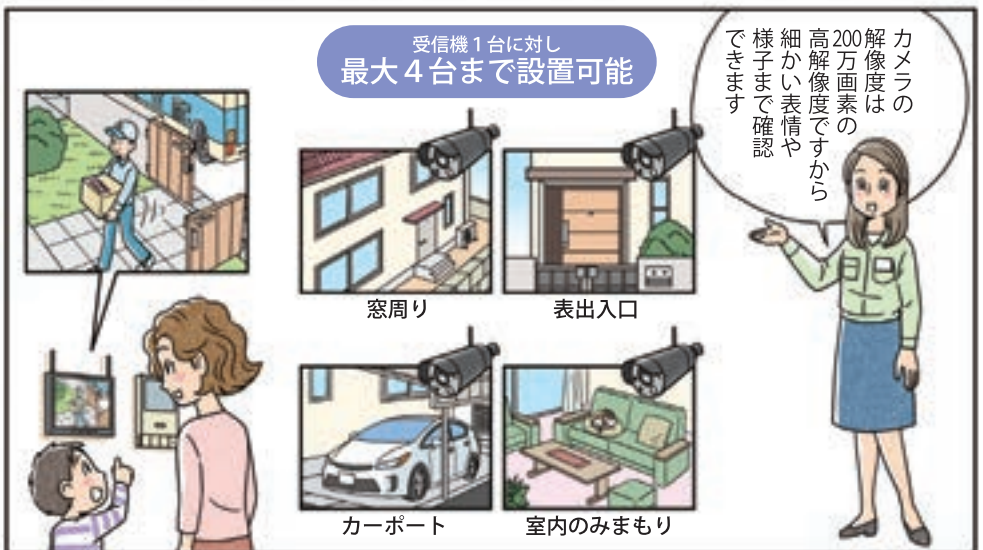

4K8K放送が
見たい

快適なWi-Fi環境が
欲しい!

セキュリティを
強化したい

DXアンテナで あなたにぴったりの[📶] プラン見つかる!

1

はじめてのセキュリティカメラ導入 DXアンテナの多彩なラインアップでお困りごとを解決!

※カメラの設置高さにより検知範囲は変化します。

ほかにも、場所や条件によって選べる別売のセンサーもありますよ

モニター1台につき、各種最大8個ずつ、合計で24個まで登録可能ですもちろんスマートフォンで確認できます

ドアセンサー

人感センサー

温湿度センサー

実は勤務先の会社ビルや系列の店舗にもセキュリティカメラを導入する話があるんですけど、そういう場合はどんなものがあるんですか？

同軸カメラシステム
 ・同軸配線
 ・古くてLAN配線できない建物
 ※異なる棟でもOK

それぞれの建物や設備に合わせてカメラシステムの提案ができますのでぜひご相談ください

ネットワークカメラシステム
 ・LAN配線
 ・新築でLAN配線できる建物
 ※同じ建物内がおすすめ

D Xアンテナのセキュリティカメラで安心、安全な暮らし

お悩み

手軽にセキュリティカメラを導入したい

初めてのセキュリティカメラの導入には、ワイヤレスで設置がかんたんなワイヤレスフルHDカメラがおすすめ。

ワイヤレス
フルHDカメラ
ワイヤレス
[WSSシリーズ]

- カメラ ↔ 受信器間の通話可能!
- microSDや外付けHDDへの録画も可能
- 高解像度なカメラだから鮮明な画質で撮影
- スマートフォン・タブレットで、センサー・カメラの情報・映像を確認

液晶モニターとカメラのセットもございます。

組み合わせてさらに便利!「ホームIoT」で安心快適な生活

用途に応じて「センサー追加」

スマート受信BOXから「お知らせ」

選べる2機種の「増設カメラ」

電波が届きにくい場所にカメラを設置したい方は…

リピーター機能付
ワイヤレスフルHDカメラ
ワイヤレス

- カメラ本体を中継器として使用することで最大見通し距離550m(パレット使用時)
- リピーター機能で長距離伝送可能電波が届きにくい場所でも安心
- 高解像度なカメラだから鮮明な画質で撮影
- スマートフォン・タブレットで、センサー・カメラの情報・映像を確認