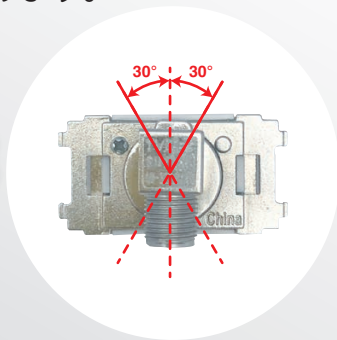

新4K8K衛星放送
(3224MHz)に対応!

2018年4月1日から施行
電波漏洩技術基準に
対応!

プレート付壁面テレビ端子

Point 1

プレート・壁面テレビ端子が
一体となったセット品!

組み合わせを迷わずお買い求めいただけます。

Point 2

入力端子が左右30度に
動く可動形!

同軸ケーブルに負荷をかけず、
最適な位置で使用できます。

プレート付壁面テレビ端子
[2K・4K・8K対応]

SU7LKSWP(B)

オープン価格

2K4K8K 高シールド **SH**

EU RoHS

※プレート色はホワイトです。
※当製品はカラープレート交換(オプション品)には対応して
おりません。
※プレートはパナソニック製「コスモシリーズ ワイド21」です。
※「コスモシリーズ ワイド21」は、パナソニック株式会社製
品の名称、商標です。

2K4K8K 2K・4K・8K放送対応マークは、BS・110度CSにて既に放送されている2K放送と4K・8K放送(新4K8K衛星放送)に対応した機器(3224MHz)であることを示します。

高シールド 高シールドマークは、携帯電話や各種無線サービスなどとの電波干渉を抑制するため、厳しい社内基準を基にシールド性を高めた製品であることを示します。

SH SHマーク(スーパーハイビジョン受信マーク)は、BS・110度CS右左旋放送受信帯域に対応した機器のうち、一般社団法人 電子情報技術産業協会が審査・登録され、一定以上の性能を有するスーパーハイビジョン衛星放送受信に適した衛星アンテナ、受信システム機器に付与されるシンボルマークです。

※規格及び外観は改良により、予告なく変更させていただくことがありますのでご了承ください。

品名	プレート付壁面テレビ端子[2K・4K・8K対応]	
型番	SU7LKSWP(B)	
希望小売価格	オープン価格	
周波数帯域(MHz)	10~3224	
挿入損失 (dB以下)	10~76MHz	0.2
	76~222MHz	0.2
	220~770MHz	0.2
	770~1489MHz	0.2
	1489~2150MHz	0.3
	2150~2681MHz	0.4
VSWR (以下)	2681~3224MHz	0.5
	10~76MHz	1.2
	76~222MHz	1.2
	220~770MHz	1.3
	770~1489MHz	1.3
	1489~2150MHz	1.5
漏洩電界強度(dBμV/m)*	2150~2681MHz	1.5
	2681~3224MHz	1.5
インピーダンス (Ω)	1032~3224MHz	40.2以下
寸法(高さ×幅×奥行mm)	入力端子	75(F形)
	TV端子	75(F形)
質量(kg)	120×70×29	
付属品	F5接栓(リング付)×1、枠取付ねじ×2	
梱包入数	10	
JANコード	4975584 199975	