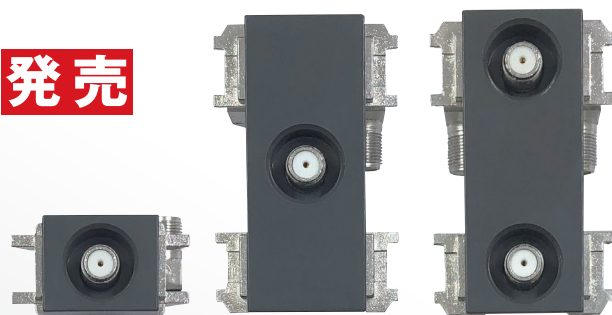

# DXアンテナ

カラープレート(グレー) TPA603 / TPA703 / TPA803  
 カラープレート(ベージュ) TPA604 / TPA704 / TPA804  
 カラープレート(セラミックホワイト) TPA605 / TPA705 / TPA805

パナソニック製配線器具の「アドバンスシリーズ」に合わせた  
 壁面テレビ端子(直列ユニット)の交換用

### Point

お部屋の雰囲気に合わせて選べる  
 3色ラインアップ

モダンな洋室や落ち着いた和室などお部屋の雰囲気に合わせて  
 カラーをお選びいただけます。

	大角1個口大角2個口	大角3個口1端子 (テレビ端子1個)	大角3個口2端子 (テレビ端子2個)
グレー	 TPA603	 TPA703	 TPA803
ベージュ	 TPA604	 TPA704	 TPA804
セラミック ホワイト	 TPA605	 TPA705	 TPA805
適合機種	SU72S WU772S SH7FS11 SU7L2S WU77F2S SH77F1 SU7F2S WU77R2S SH77FS1 SU7R2S WU77CF2S CS77FRWE1 SU7CF2S WU77CP2S CS77FRSWE1 SU7CP2S CS77F7WE1 SU7CL2S CS77F7SWE1	WU72S SH7F1 WU7F2S SH7FS31 WU7R2S CS77FRWE1 WU7CP2S CS77FRSWE1 CS77F7WE1 CS77F7SWE1	WU772S SH77F1 WU77F2S SH77FS1 WU77R2S CS77FRWE1 WU77CF2S CS77FRSWE1 WU77CP2S CS77F7WE1 CS77F7SWE1