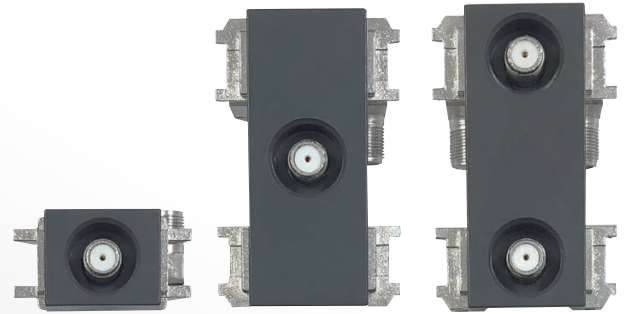

パナソニック製配線器具の「アドバンスシリーズ」に合わせた
 壁面テレビ端子(直列ユニット)の交換用

カラープレート

Point

お部屋の雰囲気に合わせて選べる
 3色ラインアップ

モダンな洋室や落ち着いた和室などお部屋の雰囲気に合わせて
 カラーをお選びいただけます。

カラー	ミルク ホワイト	ホワイト	グレー	ベージュ	セラミック ホワイト	梱包数	適合機種
大角1個口/ 大角2個口	 TPA601 EU RoHS 指令準拠	 TPA600 EU RoHS 指令準拠	 TPA603 EU RoHS 指令準拠	 TPA604 EU RoHS 指令準拠	 TPA605 EU RoHS 指令準拠	袋 10	SU72S WU772S SH7FS11 SU7L2S WU77F2S SH77F1 SU7F2S WU77R2S SH77FS1 SU7R2S WU77CF2S CS77FRWE1 SU7CF2S WU77CP2S CS77FRSWE1 SU7CP2S CS77F7WE1 SU7CL2S CS77F7SWE1
大角3個口1端子 (テレビ端子1個)	 TPA701 EU RoHS 指令準拠	—	 TPA703 EU RoHS 指令準拠	 TPA704 EU RoHS 指令準拠	 TPA705 EU RoHS 指令準拠	袋 4	WU72S SH7F1 WU7F2S SH7FS31 WU7R2S CS7FRWE1 WU7CP2S CS7FRSWE1 CS7F7WE1 CS7F7SWE1
大角3個口2端子 (テレビ端子2個)	 TPA801 EU RoHS 指令準拠	—	 TPA803 EU RoHS 指令準拠	 TPA804 EU RoHS 指令準拠	 TPA805 EU RoHS 指令準拠	袋 4	WU772S SH77F1 WU77F2S SH77FS1 WU77R2S CS77FRWE1 WU77CF2S CS77FRSWE1 WU77CP2S CS77F7WE1 CS77F7SWE1