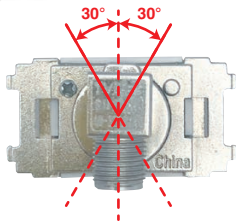

# 小形壁面テレビ端子

### Point 1

入力端子が左右30度に  
動く可動形!

同軸ケーブルに負荷をかけず、  
最適な位置で使用できます。