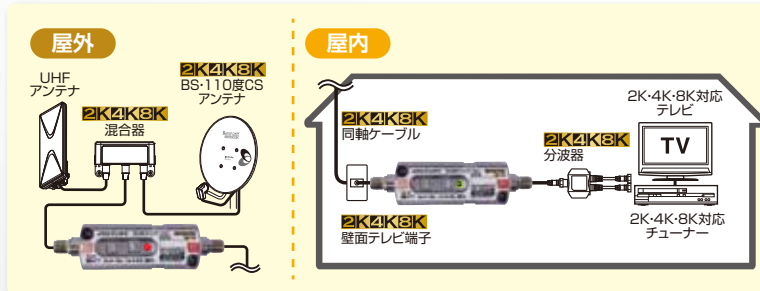

新4K8K衛星放送  
(3224MHz)に対応!

2018年4月1日から施行  
電波漏洩技術基準に  
対応!

スカパー!プレミアム  
対応

# CS/BS ラインブースター

テレビやレコーダーの増設で弱くなったテレビ信号のレベルを補います。

高利得設計  
最大 **27dB**

IPX4に適合した  
防水構造※で

屋外 屋内  
共用!

※ICE(国際電気標準会議)によって定められている防水・防塵の保護規格。いかなる方向からの水の飛沫によっても有害な影響を受けにくいこと。

入力レベル調整スイッチ

電源供給用通電スイッチ

入力レベルが低い場合  
「0dB」側に

アンテナに近い位置など  
入力レベルが高い場合  
「-10dB」側に

CS/BSアンテナへの通電時 赤色点灯  
製品本体への通電時 緑色点灯

CS/BSアンテナに電源を送る場合は  
スイッチを「入」にしてください。  
※出荷時の設定は「切」側です。

アンテナマストに  
しっかり固定!

マストに沿う形で  
ズレにくい構造

パック入りで新発売!

※型番末尾に(B)は梱包形態を表します。製品本体は(B)の表示はございません。  
※規格及び外観は改良により、予告なく変更させていただきます。

CS/BSラインブースター  
[2K・4K・8K対応]

C27S(B)

オープン価格

2K4K8K

高シールド RoHS

**2K4K8K** 2K・4K・8K放送対応マークは、BS・110度CSにて既に放送されている2K放送と4K・8K放送(新4K8K衛星放送)に対応した機器(3224MHz)であることを示します。

**高シールド** 高シールドマークは、携帯電話や各種無線サービスなどとの電波干渉を抑制するため、厳しい社内基準を基にシールド性を高めた製品であることを示します。