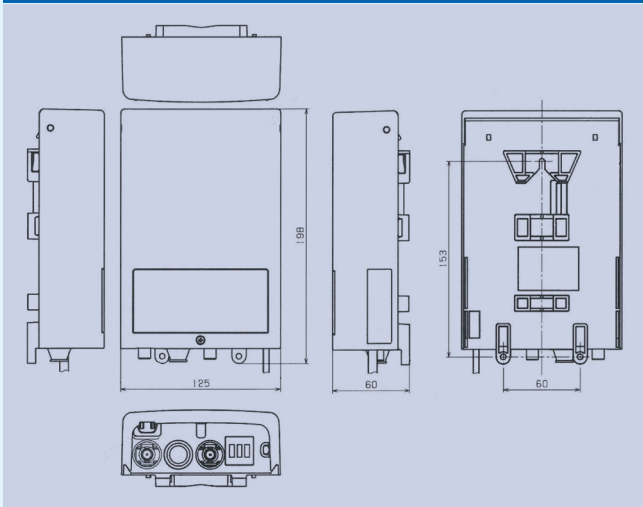

イラストは本体底部のイメージです。

出力制御 **FM告知**

外観図

品名	放送用光加入者端末装置		
型番	OVT20F <small>近日発売 特別受注生産</small>		
希望小売価格	オープン価格		
光波長 (nm)	1550~1560		
適用光ファイバー	シングルモード光ファイバー		
光入力レベル(dBm)	-8~0		
適用コネクター	SC/SPC		
RF出力端子	周波数帯域(MHz)	70~770 1032~2681	
	最大伝送波数(波) ^{※1}	アナログ信号 11 + デジタル信号 80 CS/BS-IF信号 37	
	標準出力レベル(dBμV)	アナログ:95 デジタル:85	94
	インピーダンス(Ω)	75 (F形)	
	C N R(dB)	アナログ:46以上 デジタル:36以上	27以上
	C S O(dB)	アナログ:-55以上 デジタル:-45以上	-
	C T B(dB)	アナログ:-60以上 デジタル:-50以上	-
FM出力端子	I M 2(dB)	-	-31以下
	I M 3(dB)	-	-63以下
耐雷性(kV)	周波数帯域(MHz)	70~95	
	標準出力レベル(dBμV) ^{※2}	40以上(変調度1.9%、受光レベル-8dBm) 56以上(変調度1.9%、受光レベル0dBm)	
電源[重畳](V)	±20(1.2/50μs):RF,FM出力端子		
消費電力(W)	AC100(DC+15)		
寸法(高さ×幅×奥行)(mm)	198×125×60		
質量(kg)	0.7		
付属品	防水キャップ×2、電源部		
備考	AGC機能付、RF遠隔制御機能付、ファイバートレイに収納可能なアクセサリ(WDMフィルター、メカニカルスプライス、光アッテネーター、光中継アダプター)、		