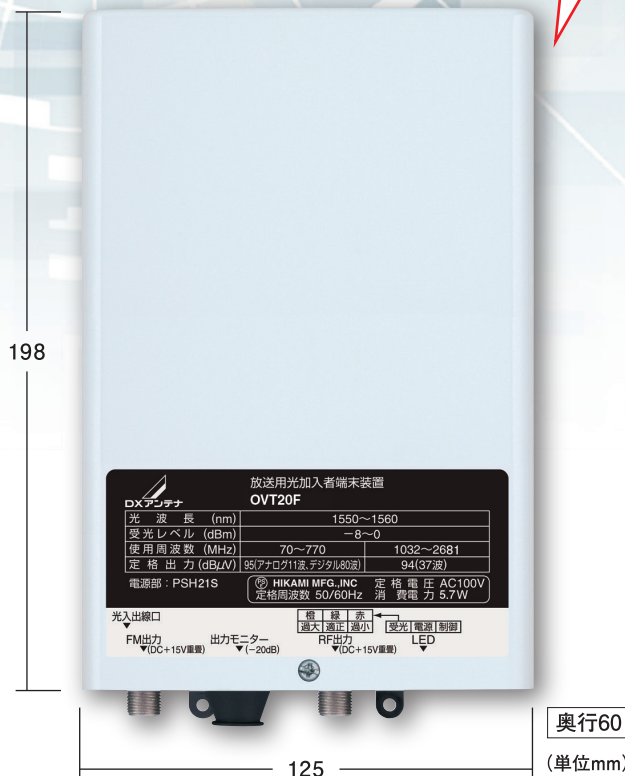

**設置場所を
選びません**

電源ユニットを分離し
同軸ケーブルで給電
が可能です。

**1 BS左旋(2681MHz)帯域
に対応!**

衛星放送帯域はBS左旋帯域(一部の4K8K放送)に該当する2681MHzに対応しています。

**2 FM停電時動作保証機能付!
特許取得済**

停電時でもFM緊急放送の出力が可能です。停電時のFM信号を出力する端子は、スイッチ切換によりRF出力端子またはFM出力端子の選択ができます。

3 納得の信頼性!

電源部の耐雷性強化!
(±20kV)

防水性能強化!
(IPX4の防水性能)

4 RF遠隔制御機能付! 特許取得済

加入者の契約内容にあわせ、センター側にて帯域毎にRF出力を設定できます。

5 動作確認用LED付!

本体底部にあるLEDで、外部から①光入力レベル、②電源状況、③RF出力制御状態が確認できます。(①と③は赤・オレンジ・緑の3色、②は緑のLEDで状態確認ができます)

明るい場所でも
**LEDが
見やすくなりました!**
(当社従来機種比較)

イラストは本体底部のイメージです。

出力制御 **FM告知**

外観図

品名	放送用光加入者端末装置		
型番	OVT20F <small>近日発売 特別受注生産</small>		
希望小売価格	オープン価格		
光波長 (nm)	1550~1560		
適用光ファイバー	シングルモード光ファイバー		
光入力レベル(dBm)	-8~0		
適用コネクター	SC/SPC		
RF出力端子	周波数帯域(MHz)	70~770 1032~2681	
	最大伝送波数(波) ^{※1}	アナログ信号 11 + デジタル信号 80 CS/BS-IF信号 37	
	標準出力レベル(dBμV)	アナログ:95 デジタル:85	94
	インピーダンス(Ω)	75 (F形)	
	C N R(dB)	アナログ:46以上 デジタル:36以上	27以上
	C S O(dB)	アナログ:-55以上 デジタル:-45以上	-
	C T B(dB)	アナログ:-60以上 デジタル:-50以上	-
FM出力端子	I M 2(dB)	-	-31以下
	I M 3(dB)	-	-63以下
耐雷性(kV)	周波数帯域(MHz)	70~95	
	標準出力レベル(dBμV) ^{※2}	40以上(変調度1.9%、受光レベル-8dBm) 56以上(変調度1.9%、受光レベル0dBm)	
電源[重畳](V)	±20(1.2/50μs):RF,FM出力端子		
消費電力(W)	AC100(DC+15)		
寸法(高さ×幅×奥行)(mm)	198×125×60		
質量(kg)	0.7		
付属品	防水キャップ×2、電源部		
備考	AGC機能付、RF遠隔制御機能付、ファイバートレイに収納可能なアクセサリ(WDMフィルター、メカニカルスプライス、光アッテネーター、光中継アダプター)、		