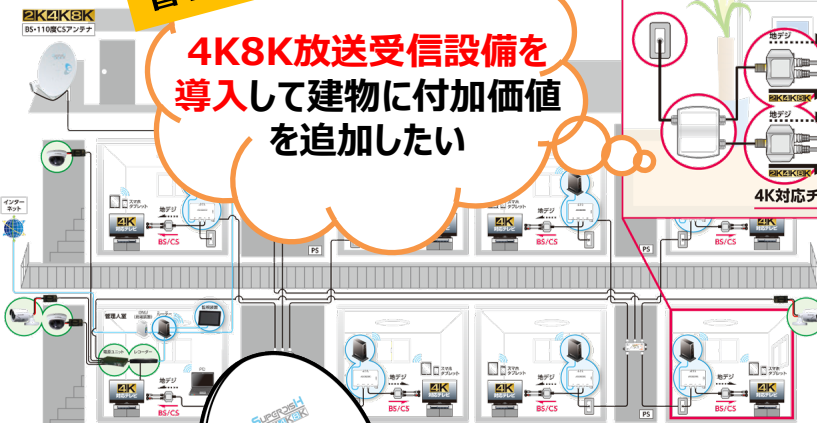

# 新4K8K放送受信の導入で

入居者様からご要望のある新4K8K衛星放送は、皆様ご存知の通り美しい映像がお楽しみいただける注目のコンテンツです。

管理会社・施主様

4K8K放送受信設備を導入して建物に付加価値を追加したい

入居者様

4K8K放送が視聴できる部屋に入居したい

新4K8K衛星放送の受信には受信システムの見直しと改修が必要です！