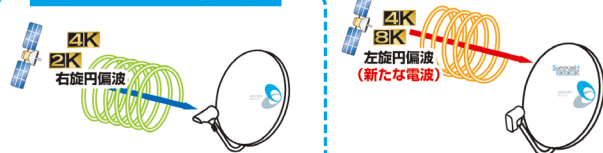

## 物件に付加価値を追加して差をつける！

システムの改修から新規のシステム構築、4K8K対応の製品までDXアンテナになんでもご相談ください！

2K・4K・8K全放送対応BSアンテナで視聴可能

現在のBSアンテナで視聴可能

UHF (地上波放送)	BS右旋 (衛星放送)	110°CS右旋 (衛星放送)	BS左旋 (衛星放送)	110°CS左旋 (衛星放送)	
470 710 1032 1489	1595	2071	2224 2681 2748	3224	
チャンネル名	放送開始予定日	チャンネル名	放送開始予定日	チャンネル名	放送開始予定日
BS朝日 4K	放送中	ショップチャンネル 4K	放送中	J SPORTS 1(4K)(有料)	放送中
BSテレ東 4K	放送中	4K QVC	放送中	J SPORTS 2(4K)(有料)	放送中
BS日テレ 4K	2019年9月1日	ザ・シネマ 4K(有料)	放送中	J SPORTS 3(4K)(有料)	放送中
NHK BS 4K	放送中	WOWOW(有料)	2020年12月1日	J SPORTS 4(4K)(有料)	放送中
BS-TBS 4K	放送中	NHK BS 8K	放送中	スターチャンネル 4K(有料)	放送中
BSフジ 4K	放送中			スカチャン1 4K(有料)	放送中
				スカチャン2 4K(有料)	放送中
				日本映画+時代劇 4K(有料)	放送中