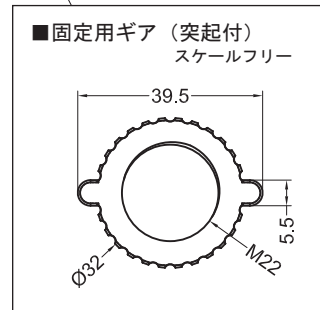

外観図

■ワイヤレスフルHDカメラ (WSC610C)

	承認 APPD.	検図 CHKD.	作成 DRWD.	三角法 3RD ANGLE PROJ.	名称 TITLE
				単位 UNIT mm	増設用ワイヤレスフルHDカメラ WSC610C 外観図
				尺度 SCALE 1:3	
DXアンテナ株式会社 DX ANTENNA CO., LTD.				日付 DATE	図番 DRW. No. 4 - 7 1 0 9 3