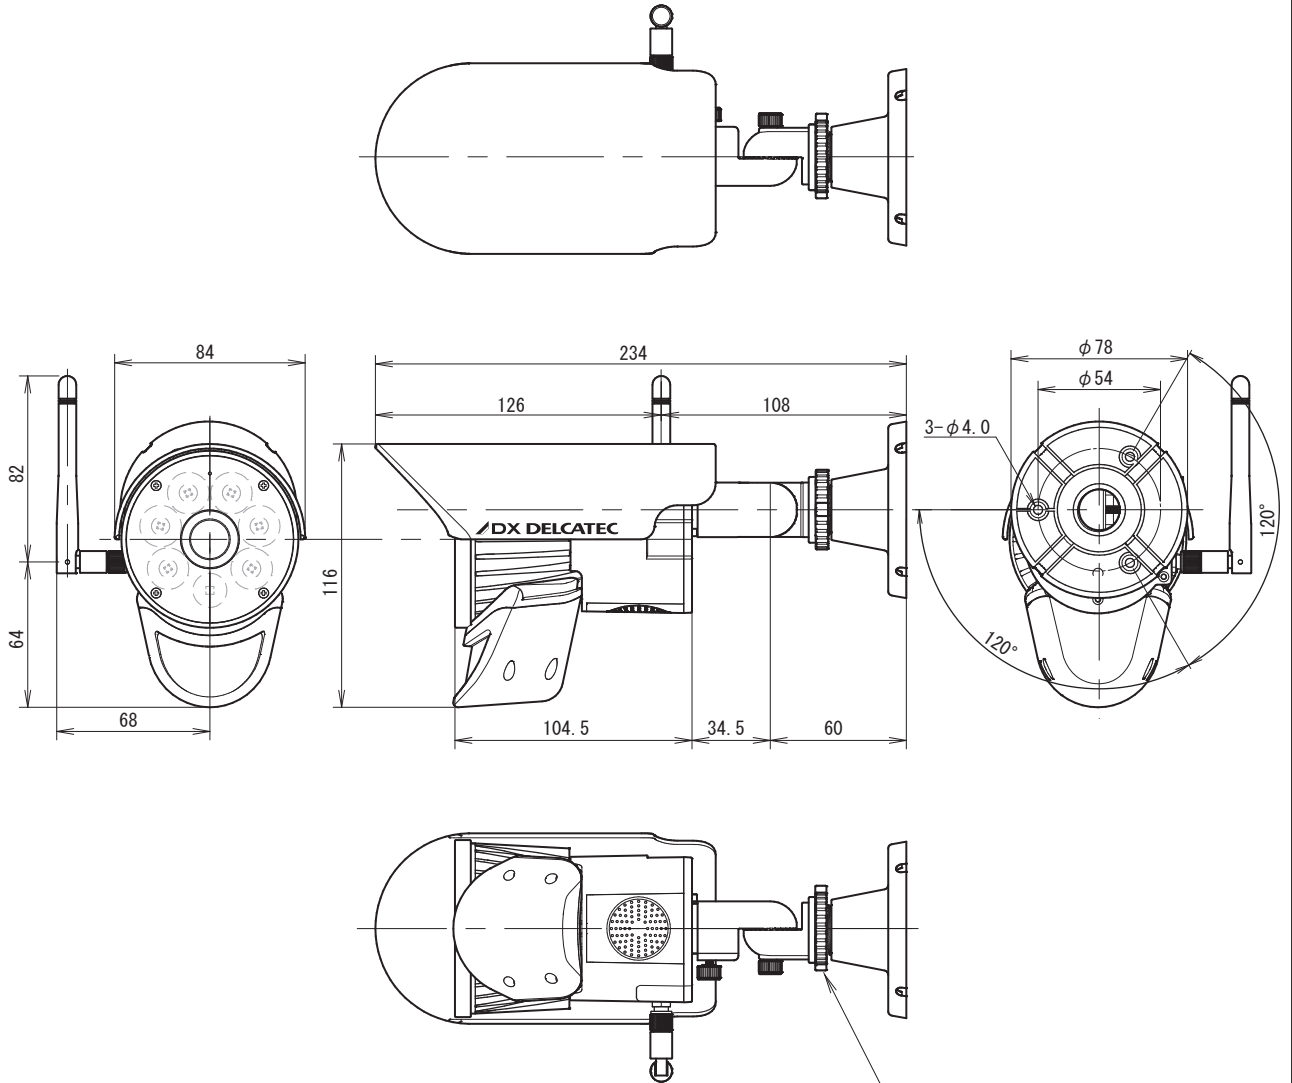

外観図

■ワイヤレスフルHDカメラ (WSC610C)

	承認 APPD.	検図 CHKD.	作成 DRWD.	三角法 3RD ANGLE PROJ.	名称 TITLE
				単位 UNIT mm	増設用ワイヤレスフルHDカメラ WSC610C 外観図
				尺度 SCALE 1:3	
DXアンテナ株式会社 DX ANTENNA CO., LTD.				日付 DATE	図番 DRW. No. 4 - 7 1 0 9 3