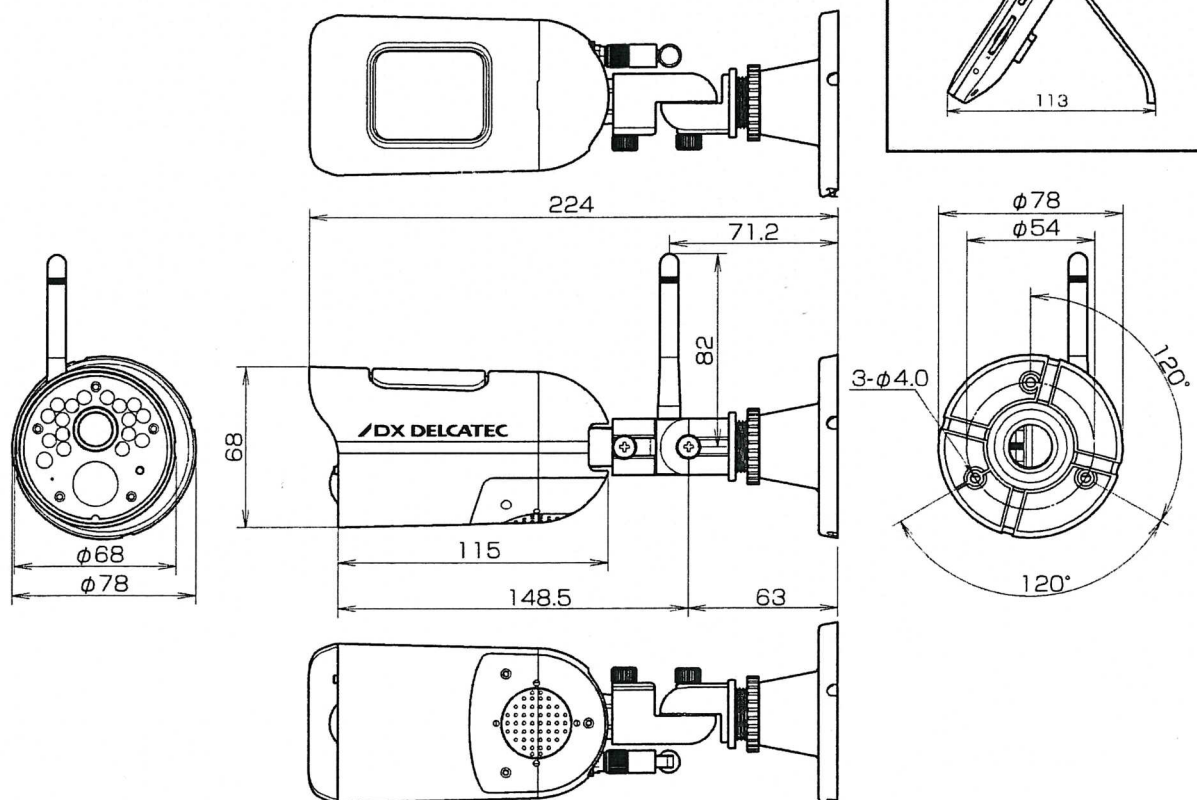

外觀図

■7インチ液晶モニター (WSC410M)

■ワイヤレスHDカメラ (WSC410C)

承認 APPD.	検図 CHKD.	作成 DRWD.	三角法 3RD ANGLE PROJ.	名称 TITLE
			単位 UNIT mm	ワイヤレスHDカメラ&モニターセット WSC410S 外観図
			尺度 SCALE 1:3	
DXアンテナ株式会社 DX ANTENNA CO., LTD.			日付 DATE . . .	図番 DRW.No. 4 - 3 9 9 9 7