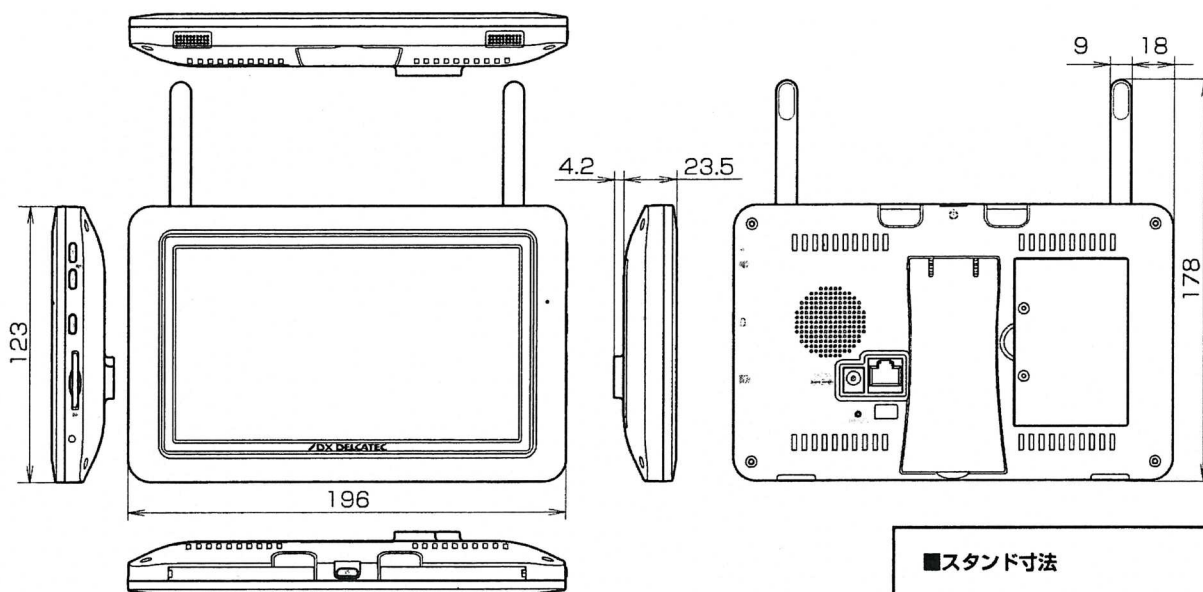

外觀図

■7インチ液晶モニター (WSC410M)

■ワイヤレスHDカメラ (WSC410C)

承認 APPD.	検図 CHKD.	作成 DRWD.	三角法 3RD ANGLE PROJ.	名称 TITLE
			単位 UNIT mm	ワイヤレスHDカメラ&モニターセット WSC410S 外観図
			尺度 SCALE 1:3	
DXアンテナ株式会社 DX ANTENNA CO., LTD.			日付 DATE . . .	図番 DRW.No. 4 - 3 9 9 9 7