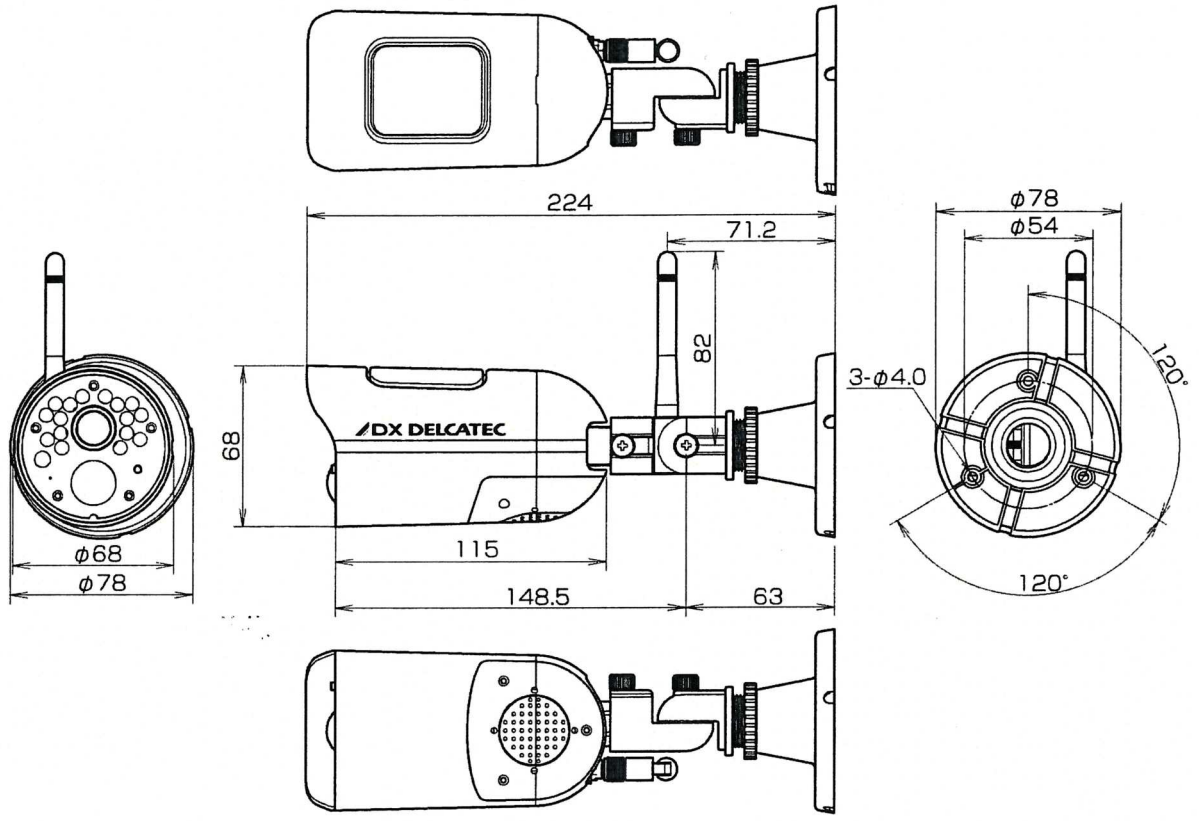

# 外観図

## ■ワイヤレスHDカメラ (WSC410C)

承認 APPD.	検図 CHKD.	作成 DRWD.	三角法 3RD ANGLE PROJ.	名称 TITLE
			単位 UNIT mm	増設用ワイヤレスHDカメラ WSC410C 外観図
			尺度 SCALE 1:3	
DXアンテナ株式会社 DX ANTENNA CO., LTD.		日付 DATE . . .	図番 DRW.No.	4 - 3 9 9 9 8