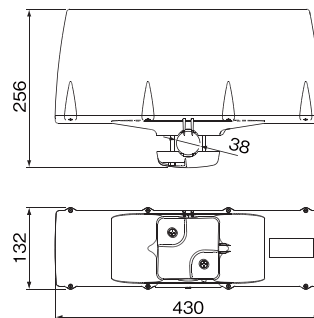

■外形寸法

JEITA デジタルハイビジョン受信マークは、(社)電子情報技術産業協会に登録された一定以上の性能を有する受信システム機器に付けられるシンボルマークで、衛星放送及び地上デジタルテレビジョン放送受信用アンテナや機器の性能を証明するものです。

安全に関する ご注意

- 正しく安全にお使いいただくために、ご使用前に必ず「取扱説明書」をよくお読みください。
- アンテナの設置に際しては、送配電線から離れた場所に設置してください。アンテナが倒れた場合、感電の原因となることがあります。

・このカタログの内容については、お近くの販売店にお問い合わせください。もし、販売店でおわかりにならない場合は、当社にお問い合わせください。

※製品の外観・仕様は、改良のため予告なく変更することがありますので、あらかじめご了承ください。

お問い合わせはお気軽に……

消費税額は1円未満を四捨五入しております。

2005年10月作成

未来をひらくネットワークシステム

DXアンテナ株式会社

本社/〒682-0807 神戸市兵庫区浜崎通2番15号 TEL. (078) 682-0001(代)
東京支社/〒160-0022 東京都新宿区新宿2丁目11番4号 長崎第1ビル TEL. (03) 3341-4569(代)
カスタマーセンター (078) 682-0455

受付時間 9:30~12:00 / 13:00~17:00

(土曜・日曜・祝日および夏季・年末年始は除く)

ホームページアドレス <http://www.dxantenna.co.jp/>