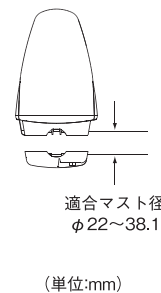

■外形寸法

JEITA デジタルハイビジョン受信マークは、(社)電子情報技術産業協会に登録された一定以上の性能を有する受信システム機器に付けられるシンボルマークで、衛星放送及び地上デジタルテレビジョン放送受信用アンテナや機器の性能を証明するものです。

安全に関する ご注意

- 正しく安全にお使いいただくために、ご使用前に必ず「取扱説明書」をよくお読みください。
- アンテナの設置に際しては、送配電線から離れた場所に設置してください。アンテナが倒れた場合、感電の原因となることがあります。

・このカタログの内容については、お近くの販売店にお問い合わせください。もし、販売店でおわかりにならない場合は、当社にお問い合わせください。

※製品の外観・仕様は、改良のため予告なく変更することがありますので、あらかじめご了承ください。

お問い合わせはお気軽に……

消費税額は1円未満を四捨五入しております。

2005年10月作成

未来をひらくネットワークシステム

DXアンテナ株式会社

本社/〒682-0807 神戸市兵庫区浜崎通2番15号 TEL. (078) 682-0001(代)
東京支社/〒160-0022 東京都新宿区新宿2丁目11番4号 長崎第1ビル TEL. (03) 3341-4569(代)
カスタマーセンター (078) 682-0455

受付時間 9:30~12:00 / 13:00~17:00

(土曜・日曜・祝日および夏季・年末年始は除く)

ホームページアドレス <http://www.dxantenna.co.jp/>