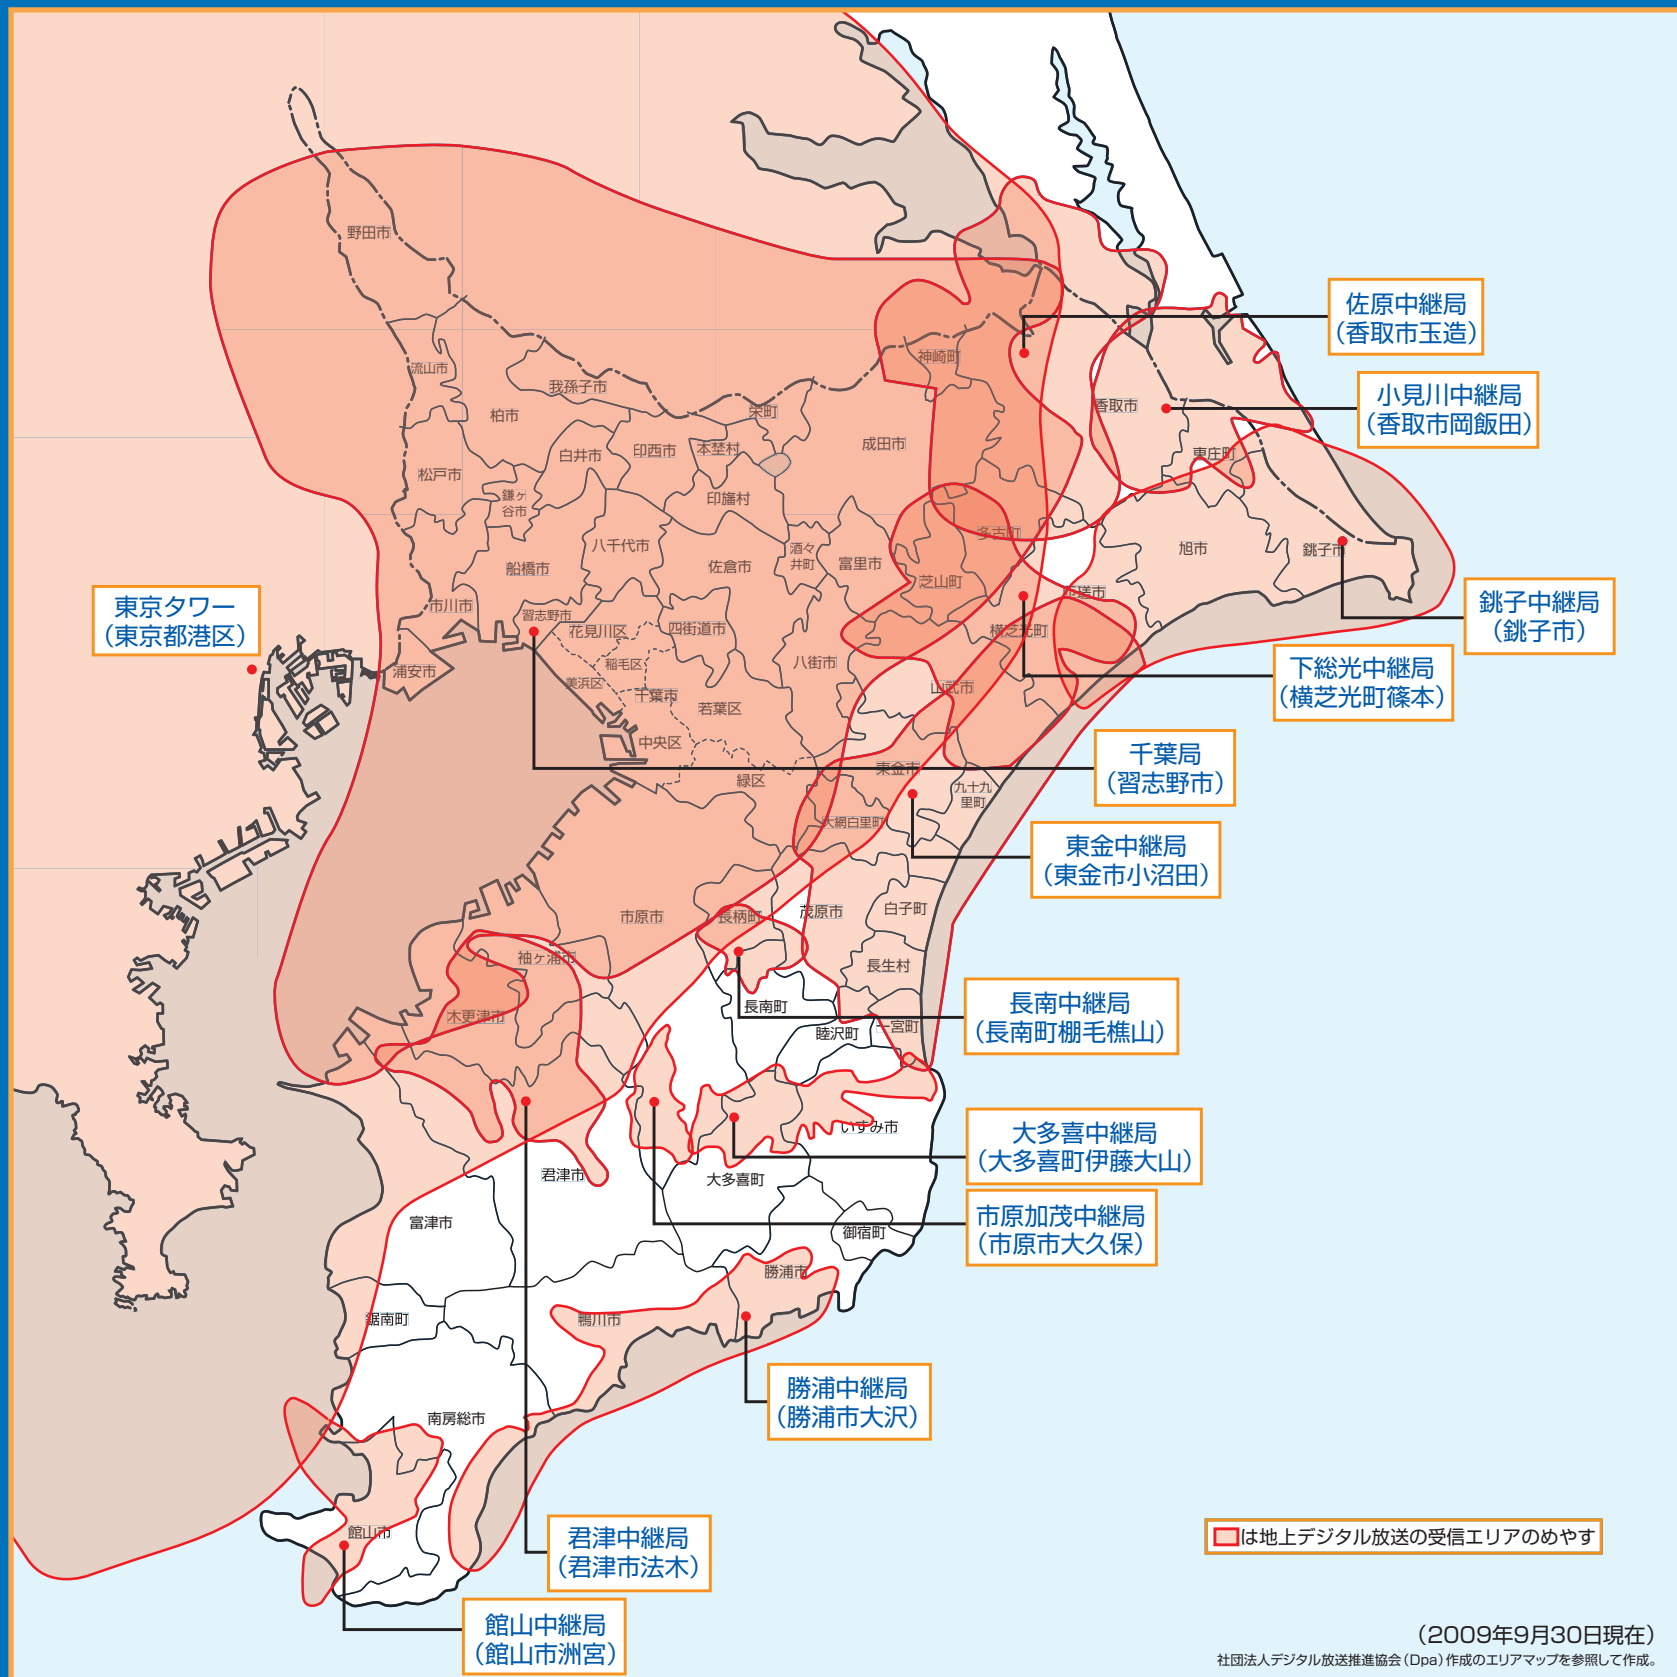

地上デジタル放送 受信エリア

千葉県

2011年7月24日 地上アナログ放送は終了します。

《地上デジタル放送(UHF)チャンネル表》

送信所	放送局							
	NHK 総合 [1]	NHK 教育 [2]	日本 テレビ [4]	TBS [6]	フジ テレビ [8]	テレビ 朝日 [5]	テレビ 東京 [7]	千葉テレビ 放送 [3]
東京	27	26	25	22	21	24	23	
千葉								30
東金	34	26	25	22	21	24	23	29
大多喜	34	26	25	22	21	24	23	30
銚子	34	26	25	22	21	24	23	30
君津[V]	34	26	25	22	21	24	23	30
長南	32	13	33	15	19	17	18	30
市原加茂	37	39	33	41	35	43	31	30
小見川	34	26	25	22	21	24	23	30
勝浦	34	26	25	22	21	24	23	30
館山[V]	34	26	25	22	21	24	23	30
佐原	34	26	25	22	21	24	23	30
下総光[V]	34	26	25	22	21	24	23	30

●送信所名欄の[V]は垂直偏波の送信所を、記号なしは水平偏波の送信所を表します。

DXアンテナ

■は地上デジタル放送の受信エリアのめやす

(2009年9月30日現在)

社団法人デジタル放送推進協会(Dpa)作成のエリアマップを参照して作成。

- エリアはめやすです。エリア内であっても、地形やビルなどによってさえぎられる場合や電波状況などにより、視聴できないことがあります。
- 放送エリアのめやすや視聴方法など、地上デジタル放送についての最新情報は(社)デジタル放送推進協会ホームページ(<http://www.dpa.or.jp/>)でご確認ください。