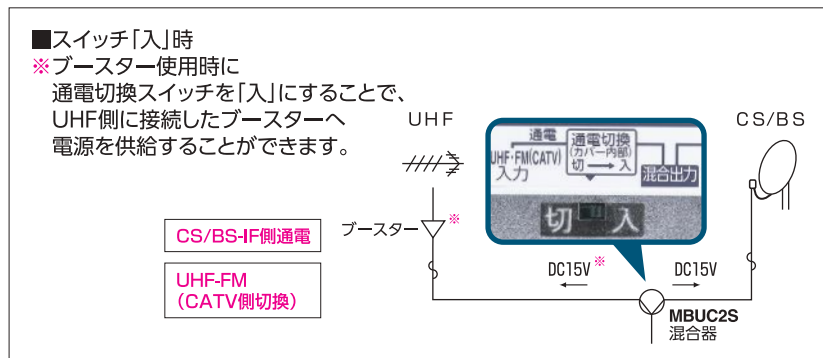

*ブースターを使用しない時は切換スイッチを「切」にしてください。「入」にするとショートすることがあります。

パック入り商品も
同時発売!

希望小売価格
オープン価格

品名	屋外用混合器
型番	MBUC2S(B)
JAN	4975584103989

安全に関するご注意

●正しく安全にお使いいただくために、ご使用前に必ず「取扱説明書」をよくお読みください。

保証について

- ●製品の保証期間はご購入日から1年間です。
- ●保証期間中、取扱説明書、本体貼付ラベルなどの注意書に従った正常な使用状態で故障した場合には、ご購入求めの販売店を通じて無料修理いたします。詳しくは、取扱説明書、保証書をご覧ください。

土壌汚染・大気汚染など環境に影響を与える物質や人体に悪影響を及ぼす物質を使用しない事、消費電力を削減する事など厳しい自社基準をクリアした製品にECOマークを表示しています。

※規格及び外観は改良により、予告なく変更させていただくことがありますのでご了承ください。

2K4K8K 2K・4K・8K放送対応マークは、BS・110度CSにて既に放送されている2K放送と4K・8K放送(新4K8K衛星放送)に対応した機器(3224MHz)であることを示します。

高シールド 高シールドマークは、携帯電話や各種無線サービスなどとの電波干渉を抑制するため、厳しい社内基準を基にシールド性を高めた製品であることを示します。

SH JEITA SHマーク(スーパーハイビジョン受信マーク)は、BS・110度CS右左旋放送受信帯域に対応した機器のうち、一般社団法人 電子情報技術産業協会(JEITA)で審査・登録され、一定以上の性能を有するスーパーハイビジョン衛星放送受信に適した衛星アンテナ、受信システム機器に付与されるシンボルマークです。

ホームページでも困ったを解決!

- ■製品が検索しやすい!
- ■カタログが閲覧できる!
- ■施工の悩みを解決!
- ■補修部品を購入できる!

<http://www.dxantenna.co.jp/>

カスタマーセンター **0120-941-542**

業界唯一! 土・日・祝日もサポート

- ●受付時間 9:30~17:00 / 年中無休(夏期・年末年始休暇は除く)
- ●携帯電話・PHS一部のIP電話で上記番号がご利用にならない場合 TEL03-4530-8079