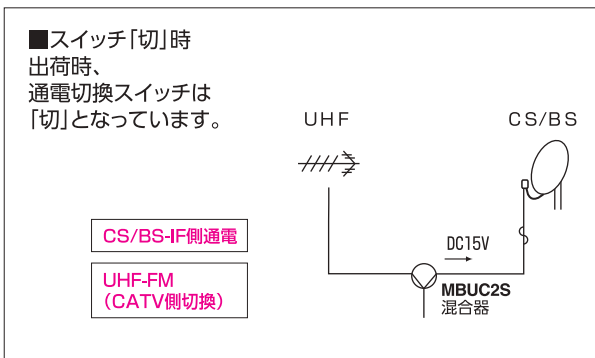

*ブースターを使用しない時は切換スイッチを「切」にしてください。「入」にするとショートすることがあります。

パック入り商品も
同時発売!

希望小売価格
オープン価格

品名	屋外用混合器
型番	MBUC2S(B)
JAN	4975584103989

安全に関するご注意

●正しく安全にお使いいただくために、ご使用前に必ず「取扱説明書」をよくお読みください。

保証について

- ●製品の保証期間はご購入日から1年間です。
- ●保証期間中、取扱説明書、本体貼付ラベルなどの注意書に従った正常な使用状態で故障した場合には、ご購入求めの販売店を通じて無料修理いたします。詳しくは、取扱説明書、保証書をご覧ください。

土壌汚染・大気汚染など環境に影響を与える物質や人体に悪影響を及ぼす物質を使用しない事、消費電力を削減する事など厳しい自社基準をクリアした製品にECOマークを表示しています。

※規格及び外観は改良により、予告なく変更させていただくことがありますのでご了承ください。

2K4K8K 2K・4K・8K放送対応マークは、BS・110度CSにて既に放送されている2K放送と4K・8K放送(新4K8K衛星放送)に対応した機器(3224MHz)であることを示します。

高シールド 高シールドマークは、携帯電話や各種無線サービスなどとの電波干渉を抑制するため、厳しい社内基準を基にシールド性を高めた製品であることを示します。

SH JEITA SHマーク(スーパーハイビジョン受信マーク)は、BS・110度CS右左旋放送受信帯域に対応した機器のうち、一般社団法人 電子情報技術産業協会(JEITA)で審査・登録され、一定以上の性能を有するスーパーハイビジョン衛星放送受信に適した衛星アンテナ、受信システム機器に付与されるシンボルマークです。

ホームページでも困ったを解決!

- ■製品が検索しやすい!
- ■カタログが閲覧できる!
- ■施工の悩みを解決!
- ■補修部品を購入できる!

<http://www.dxantenna.co.jp/>

カスタマーセンター **0120-941-542**

業界唯一! 土・日・祝日もサポート

- ●受付時間 9:30~17:00 / 年中無休(夏期・年末年始休暇は除く)
- ●携帯電話・PHS一部のIP電話で上記番号がご利用にならない場合 TEL03-4530-8079