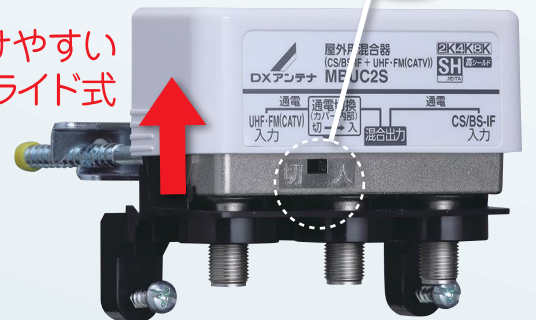

DXアンテナ

屋外用混合器 MBUC2S / MBUC2S(B)

2K4K8K 高シールド SH JETTA ECO RoHS

新4K8K衛星放送に対応!!

屋外用混合器 新発売

約9mm小さくなりました!

Point 1 製品高さ・取付用ネジ改良!

- ①壁面取付の狭いスペースでも取付やすい製品高さ。
- ②大きくなり、取付やすい取付用ネジ。

φ4.1mm×16mmの取付用ネジ!

カンタン取付金具!

特許出願中

適合マスト径 φ22~φ49

Point 2 通電切換スイッチが扱いやすくなりました!

内部のダイカストケースで外来ノイズをブロック!

正面で切換出来て便利!

開けやすいスライド式