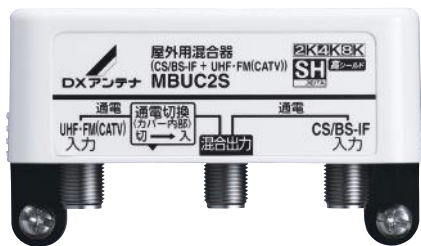

DXアンテナ

屋外用混合器 MBUC2S / MBUC2S(B)

2K4K8K 高シールド SH JETTA ECO RoHS

新4K8K衛星放送に対応!!

屋外用混合器 新発売

約9mm小さくなりました!

Point 1 製品高さ・取付用ネジ改良!

- ①壁面取付の狭いスペースでも取付やすい製品高さ。
- ②大きくなり、取付やすい取付用ネジ。

φ4.1mm×16mmの取付用ネジ!

カンタン取付金具!

特許出願中

適合マスト径 φ22~φ49

Point 2 通電切換スイッチが扱いやすくなりました!

内部のダイカストケースで外来ノイズをブロック!

正面で切換出来て便利!

開けやすいスライド式

Point 3 平面アンテナに取付可能!

※弊社UHF平面アンテナ UAH201・UAH261シリーズ

2K4K8K		屋外用混合器 (CS/BS-IF+UHF・FM(CATV)) [2K・4K・8K対応]						
型番		MBUC2S						
希望小売価格		¥5,940(税抜)						
使用周波数 (MHz)	10~76	76~222	222~770	1032~1489	1489~2150	2150~2681	2681~3224	
インピーダンス (Ω)	入力	75(F形)			75(F形)			
	出力	75(F形)						
通過帯域損失 (dB以下)	1.2	1.5	1.5	2.0	2.0	2.0	3.0	
阻止帯域減衰量 (dB以上)	35	35	35	30	30	30	30	
V S W R (以下)	1.8	1.8	1.8	2.0	2.0	2.0	2.5	
適合マスト径 (mm)	φ22~49							
寸法 (高さ×幅×奥行mm)	51×87×47.6							
質量 (kg)	0.17							
付属品	防水キャップ×3、F-5接栓×3							
備考	通電容量:全端子合計DC15V・0.8A以下 CS/BS-IF入力・混合出力端子間通電:DC15V・0.8A以下 UHF・FM(CATV)入力・混合出力端子間通電(切換式):DC15V・0.3A以下							
梱包入数	20							