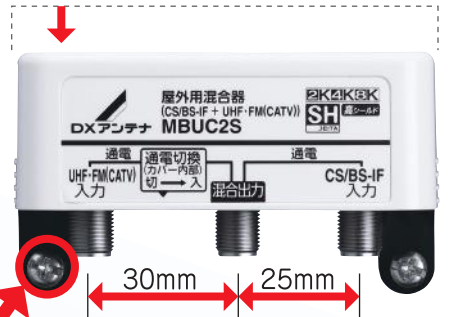

DXアンテナ

屋外用混合器 MBUC2S / MBUC2S(B)

2K4K8K 高シールド SH JETTA ECO RoHS

新4K8K衛星放送に対応!!

屋外用混合器 新発売

約9mm小さくなりました!

Point 1 製品高さ・取付用ネジ改良!

- ①壁面取付の狭いスペースでも取付やすい製品高さ。
- ②大きくなり、取付やすい取付用ネジ。

φ4.1mm×16mmの取付用ネジ!

カンタン取付金具!

特許出願中

適合マスト径 φ22~φ49

Point 2 通電切換スイッチが扱いやすくなりました!

内部のダイカストケースで外来ノイズをブロック!

正面で切換出来て便利!

開けやすいスライド式