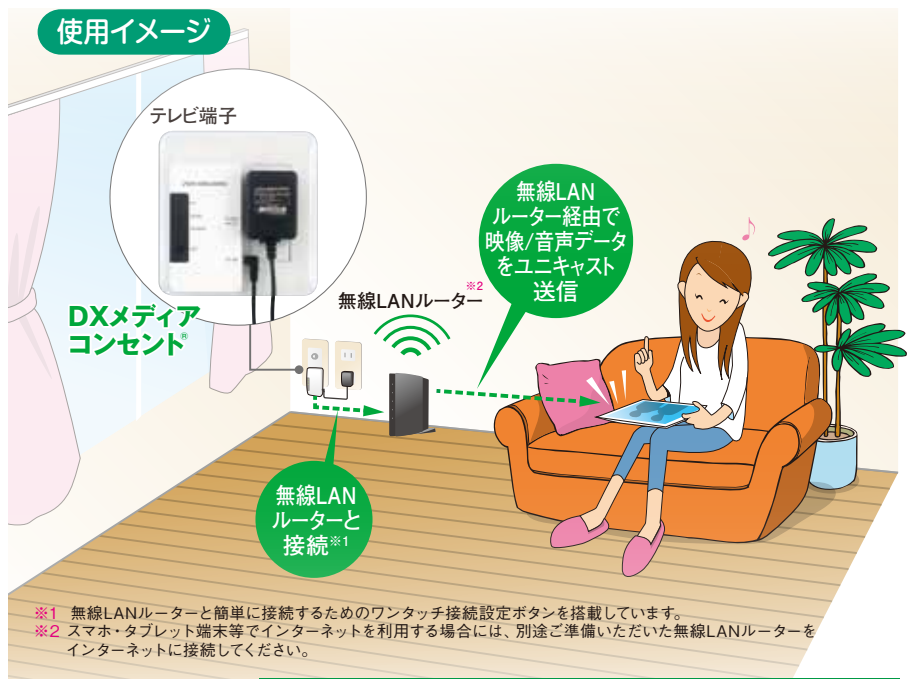

スマホ・タブレットで視聴できます
(視聴アプリは無料)

iPhone、iPad、Android 対応

DXメディアコンセント[®]の特長

部屋の中ならどこでも、スマホやタブレットで
地上デジタルテレビ放送を楽しめる。

フルセグの放送データを非圧縮で送るから
映像がとてもきれい。

テレビ端子に直接挿し込み、
無線LANルーターとワンタッチ接続するだけ。

一般社団法人マルチスクリーン放送協議会が
視聴アプリ「モアテレビ」を無料で提供しています。

もっと詳しく知りたい方はこちら

<http://www.dxantenna.co.jp/dxdelcatec/mediaconcent/index.html>

DXメディアコンセント®とは…

DXメディアコンセント®とは、テレビ放送（地上デジタルテレビ放送）をスマホ・タブレット端末等で視聴するためのワイヤレステレビチューナーです。

ご注意 IEEE802.11n/ac対応無線LANルーターが別途必要
端末等の対応OS:Android 4.4以降 / iOS 8.x以降

アプリをダウンロードして接続するだけで始められる!

- 1 お手持ちの端末に視聴アプリをダウンロード
- 2 本製品を壁面テレビ端子に挿し込む
- 3 本製品と無線LANルーターを接続設定
- 4 設定完了!
(視聴アプリでテレビ番組がご覧になれます。)

※1 無線LANルーターと簡単に接続するためのワンタッチ接続設定ボタンを搭載しています。
※2 スマホ・タブレット端末等でインターネットを利用する場合には、別途ご準備いただいた無線LANルーターをインターネットに接続してください。

視聴イメージ (視聴アプリ「モアテレビ」※3)

大画面で視聴できる

※3：一般社団法人マルチスクリーン放送協議会が視聴アプリ「モアテレビ」を無料で提供しています。

各部の名称

仕様		
品名	DXメディアコンセント	
型番	DMC10F1	
希望小売価格	オープン価格	
RF	入力コネクタ	F形プラグコネクタ
	入力インピーダンス(Ω)	75
	受信周波数(MHz)	470~710 (13ch.~52ch.)
	入力レベル範囲(dBμV)	46.0~89.0
	対応方式	ISDB-T
LAN	無線LAN	IEEE802.11n/ac ワンタッチ接続設定ボタン搭載
表示	RFランプ (地デジ放送信号確認用)	受信チャンネルの信号品質良好：緑点灯 信号品質悪い：赤点灯 受信不可：消灯 (※4)
	WLANランプ (無線LAN通信状態確認用)	正常時(データ送受信中)：緑点滅(5GHz)/橙点滅(2.4GHz) 正常時(データ送受信なし)：緑点灯(5GHz)/橙点灯(2.4GHz) 無線LANに自動接続中：赤点滅 (※5)
	POWERランプ (電源確認用)	通電時：緑点灯 非通電時：消灯
B-CASカード	miniB-CASカード	
電源電圧(V)	DC5.0 (専用ACアダプター) (※6)	
消費電力(W)	1.8	
使用温度範囲(°C)	0~+40 (結露なきこと)	
外形寸法(高さ×幅×奥行きmm)	92×52×17.5 (本体部のみ) (※7)	
本体質量(g)	約50 (ACアダプターを除く)	
視聴アプリの対応オペレーションシステム	Android 4.4以降/iOS8.X以降 詳しくは視聴アプリのダウンロードサイトより確認ください	
J A N	4975584 702175	