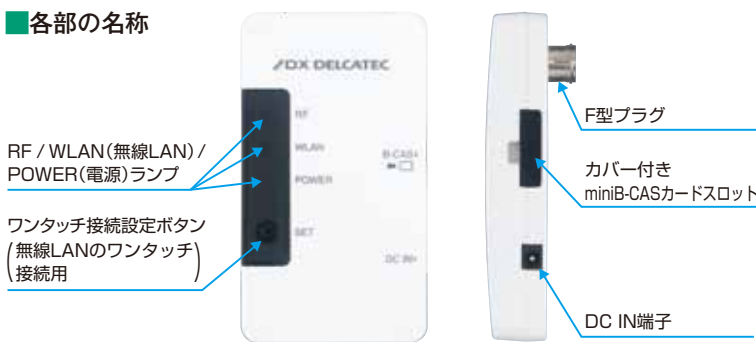

アプリをダウンロードして接続するだけで始められる!

- 1 お手持ちの端末に視聴アプリをダウンロード
- 2 本製品を壁面テレビ端子に挿し込む
- 3 本製品と無線LANルーターを接続設定
- 4 設定完了!
(視聴アプリでテレビ番組がご覧になれます。)

※1 無線LANルーターと簡単に接続するためのワンタッチ接続設定ボタンを搭載しています。
※2 スマホ・タブレット端末等でインターネットを利用する場合には、別途ご準備いただいた無線LANルーターをインターネットに接続してください。

視聴イメージ (視聴アプリ「モアテレビ」※3)

大画面で視聴できる

※3：一般社団法人マルチスクリーン放送協議会が視聴アプリ「モアテレビ」を無料で提供しています。

各部の名称

仕様		
品名	DXメディアコンセント	
型番	DMC10F1	
希望小売価格	オープン価格	
RF	入力コネクタ	F形プラグコネクタ
	入力インピーダンス(Ω)	75
	受信周波数(MHz)	470~710 (13ch.~52ch.)
	入力レベル範囲(dBμV)	46.0~89.0
	対応方式	ISDB-T
LAN	無線LAN	IEEE802.11n/ac ワンタッチ接続設定ボタン搭載
表示	RFランプ (地デジ放送信号確認用)	受信チャンネルの信号品質良好：緑点灯 信号品質悪い：赤点灯 受信不可：消灯 (※4)
	WLANランプ (無線LAN通信状態確認用)	正常時(データ送受信中)：緑点滅(5GHz)/橙点滅(2.4GHz) 正常時(データ送受信なし)：緑点灯(5GHz)/橙点灯(2.4GHz) 無線LANに自動接続中：赤点滅 (※5)
	POWERランプ (電源確認用)	通電時：緑点灯 非通電時：消灯
B-CASカード	miniB-CASカード	
電源電圧(V)	DC5.0 (専用ACアダプター) (※6)	
消費電力(W)	1.8	
使用温度範囲(°C)	0~+40 (結露なきこと)	
外形寸法(高さ×幅×奥行きmm)	92×52×17.5 (本体部のみ) (※7)	
本体質量(g)	約50 (ACアダプターを除く)	
視聴アプリの対応オペレーションシステム	Android 4.4以降/iOS8.X以降 詳しくは視聴アプリのダウンロードサイトより確認ください	
J A N	4975584 702175	