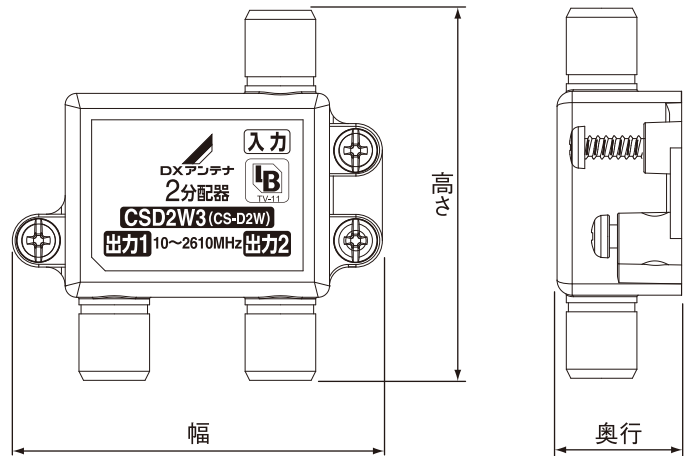

分配器・分岐器・混合分波器

ラベル表記が見やすくなって 一斉リニューアル

入力・出力が分かりやすい

CSD2W3

CSD4W3

CSD6W3

CSD8W3

分配器

	2分配	4分配	6分配	8分配
型番 [BL型式]	CSD2W3 [CS-D2W]	CSD4W3 [CS-D4W]	CSD6W3 [CS-D6W]	CSD8W3 [CS-D8W]

分岐器

1分岐器	2分岐器	4分岐器
CSC1W3 [CS-C1W]	CSC2W3 [CS-C2W]	CSC4W3 [CS-C4W]

混合分波器

CSMW3
[CS-MW]

規格特性

分配器						
品名	2分配器	4分配器	6分配器	8分配器		
型番 [BL型式]	CSD2W3 [CS-D2W]	CSD4W3 [CS-D4W]	CSD6W3 [CS-D6W]	CSD8W3 [CS-D8W]		
希望小売価格	4,260円	5,940円	8,910円	14,360円		
分配損失 (dB以下)	10~76	4.0	8.0	11.0	12.5	
	76~300	3.8	7.5	10.0	12.0	
	300~770	4.0	8.0	11.0	12.5	
	1000~1489	4.5	9.0	12.0	13.5	
	1489~2150	5.5	10.5	14.0	17.0	
	2150~2602	6.5	11.5	16.0	18.5	
寸法(高さ×幅×奥行mm)	49×49×16.5	49×71×16.5	49×115×16.5	49×115×16.5		
質量(g)	39	58	92	96		
J A N	4975584 185299	4975584 185305	4975584 185312	4975584 185329		

分岐器					
品名	1分岐器	2分岐器	4分岐器		
型番 [BL型式]	CSC1W3 [CS-C1W]	CSC2W3 [CS-C2W]	CSC4W3 [CS-C4W]		
希望小売価格	4,650円	5,640円	7,830円		
挿入損失 (dB以下)	10~76	1.6	2.5	4.5	
	76~300	1.3	2.0	3.5	
	300~770	1.5	2.5	4.5	
	1000~1489	2.0	3.0	5.5	
	1489~2150	3.0	4.5	6.0	
	2150~2602	4.0	6.0	6.5	
寸法(高さ×幅×奥行mm)	49×49×16.5	49×49×16.5	49×71×16.5		
質量(g)	39	41	61		
J A N	4975584 185336	4975584 185343	4975584 185350		

外形寸法 寸法は規格表をご参照ください。

- ・上記の規格は「BL規格」の値です。
- ・補修部品の設定はありません。
- ・「BL規格」の周波数帯域表示は2602MHz以下ですが、当社保証値はそれ以上の2610MHzまで同一の性能です。
- ・規格および外観は改良により、予告なく変更させていただくことがありますのでご了承ください。

販売終了のご案内

新製品の発売に伴い、長らくご愛顧いただきありがとうございました右記の製品を在庫限りで販売終了とさせていただきます。