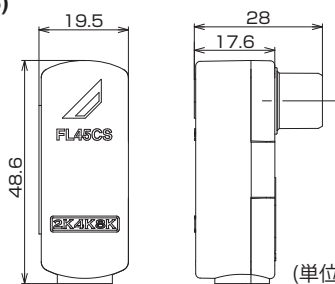

テレビコンセント プラグ(4C/5C兼用)

FL45CS(B)

■4C専用製品、5C専用製品もご用意しております。
お気軽にお問い合わせください。

心線の接続が **特許出願中**
確認できる!

◀本体部分ののぞき窓から心線を確認することができます

ペンチで挟むだけ!
かんたん省施工

加工方法がひと目でわかる!

ケーブル
加工比率
原寸表示

※現品は凹凸のみで色はついていません。

シールド性の優れた
ダイカスト構造!

2種類のケーブルサイズ
4Cケーブル・5Cケーブル **に対応!**

※写真は5Cケーブルの取付例です。

●外觀図(FL45CS)

テレビコンセントプラグ
(4C/5C兼用)

FL45CS

オープン価格

高シールド ECO RoHS

2K4K8K	テレビコンセントプラグ(4C/5C兼用) [2K・4K・8K対応]
型番	FL45CS
希望小売価格	オープン価格
使用周波数(MHz)	10~3224
インピーダンス(Ω)	入力 75(F形) 出力 75(4Cまたは5Cケーブル直付け)
寸法(高さ×幅×奥行mm)	48.6×19.5×28
質量(kg)	0.021
梱包入数	袋20
JANコード	4975584 105129